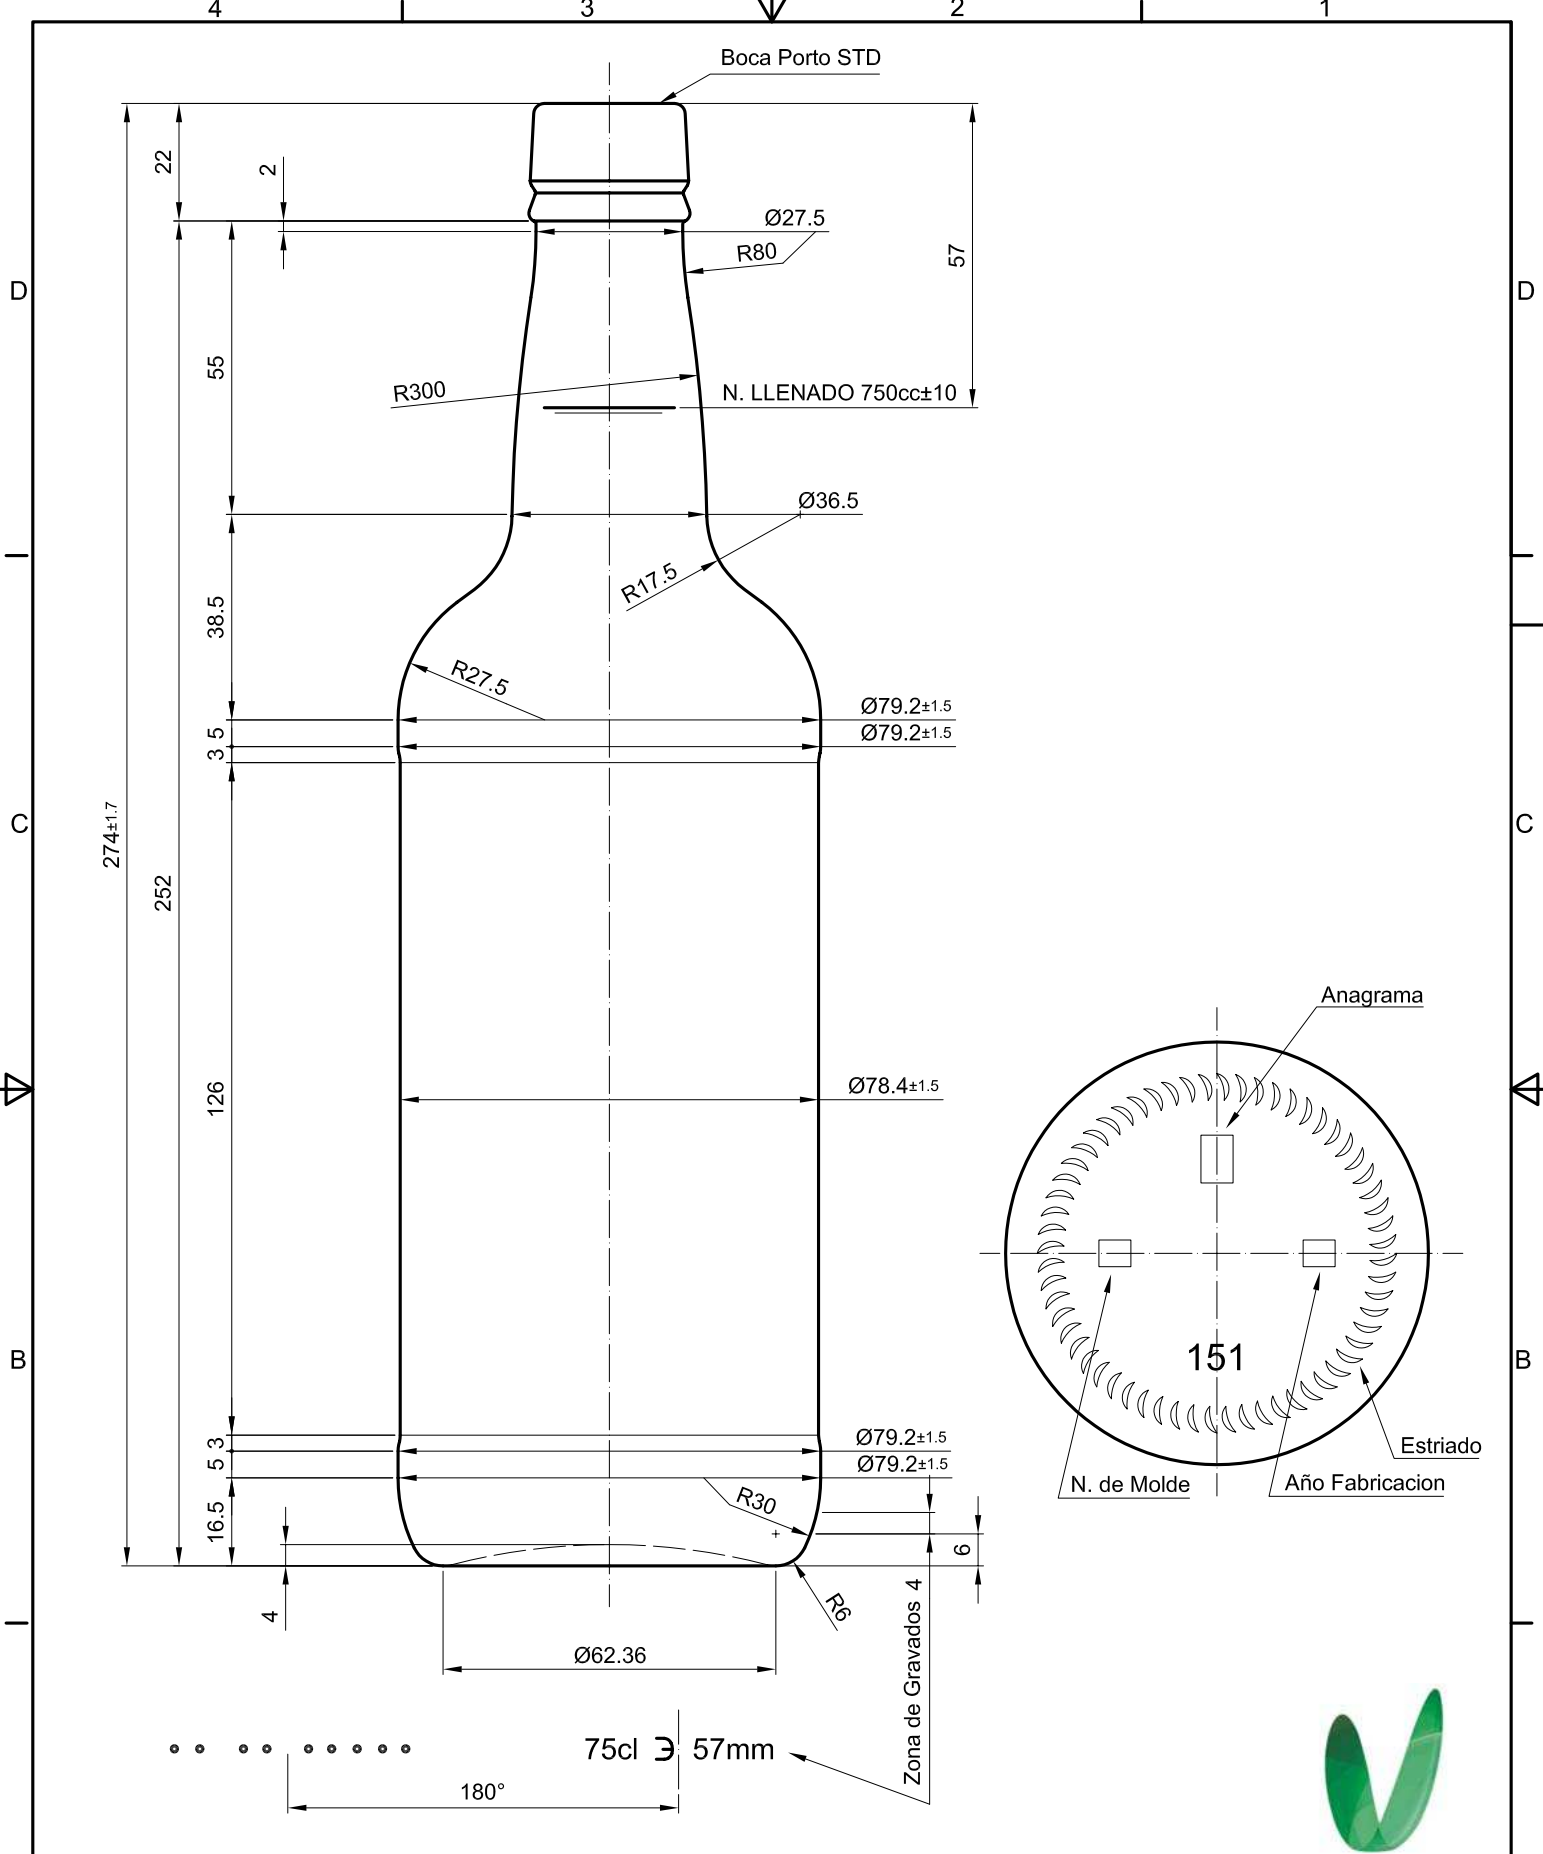

Barrio Munegazo 22
01400 Llodio (Alava), Spain
Tel. 946719750
export@vidrala.com

PORTOGALLO 75 CL

Product characteristics

Code	1151/700
Capacity	750 ml
Colours	
Weight	390 gr
Overall height	274.00 mm
Diameter	79.20 mm
Palet	1.421 units

				Peso aprox.: 390 gr	Dibujado: Victor Santos	
				Capacidad n. llenado: 750 cc ± 10 a 57 mm	Conforme:	
				Capacidad a verter: 770 cc ±	Fecha: 23/11/05	Nº Plano: 9042-1
				Recipiente medida: SI	Escalas: 1:1	
				Resistencia choque térmico: 42 °C	PORTOGALLO	
				Cámara expansión: 2,6 %		
1	Para recipiente medida	22/12/05	VS	Carbonatación: Vol. CO ₂ máx	Conforme Cliente Fecha Firma	Modelo: 151/700
Ref	Modificación	Fecha	Firma	Ángulo de volcado: °		ANULA: 9042 CAD: 9042-1.dwg
Este plano es propiedad de Vidrala y no puede ser reproducido ni comunicado sin previa autorización. Las cotas no toleradas son aproximadas.				Observaciones:		