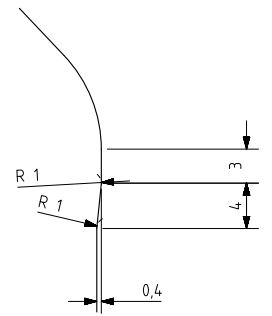

QUARTER

Características del producto:

Código	1279/355
Capacidad	942 ml
Boca	TWIST OFF 77
Colores	
Peso	400 gr
Altura total	177.50 mm
Diámetro	93.00 mm
Palé	1.584 unidades

DETALLE C
ESCALA 3:1

DETALLE D
ESCALA 3:1

N° MOLDE
 ANAGRAMA
 AÑO FABRICACIÓN
 N° MODELO

VISTA DEL FONDO

				Peso aprox 400 gr	Dibujado J. Arandia
				Capacidad n llenado 900 cc± aprox a12 mm	Conforme:
				Capacidad a verter 942 cc± 10	Fecha: 13-10-17
				Recipiente medida NO	Escalas: 1/1
				Resistencia choque térmico: 42 °C	N°Plano: 6980-1
				Cámara expansión: 4,7 %	QUARTER 942
1	Renombrada Boca 55 como 355	13-10-17	JAU	Carbonatación: 0,0 Vol CO2 máx	Conforme cliente
Ref	Modificación	Fecha	Firma	Angulo de volcado: 29,4 °	Firma Fecha
Este plano es propiedad de Vidrala y no puede ser reproducido ni copiado sin nuestro permiso. Las cotas no toleradas son aproximadas 1/10 y 1/20.				Modelo: 1279/355	Anula: 6980
					CAD: 6980-1prt