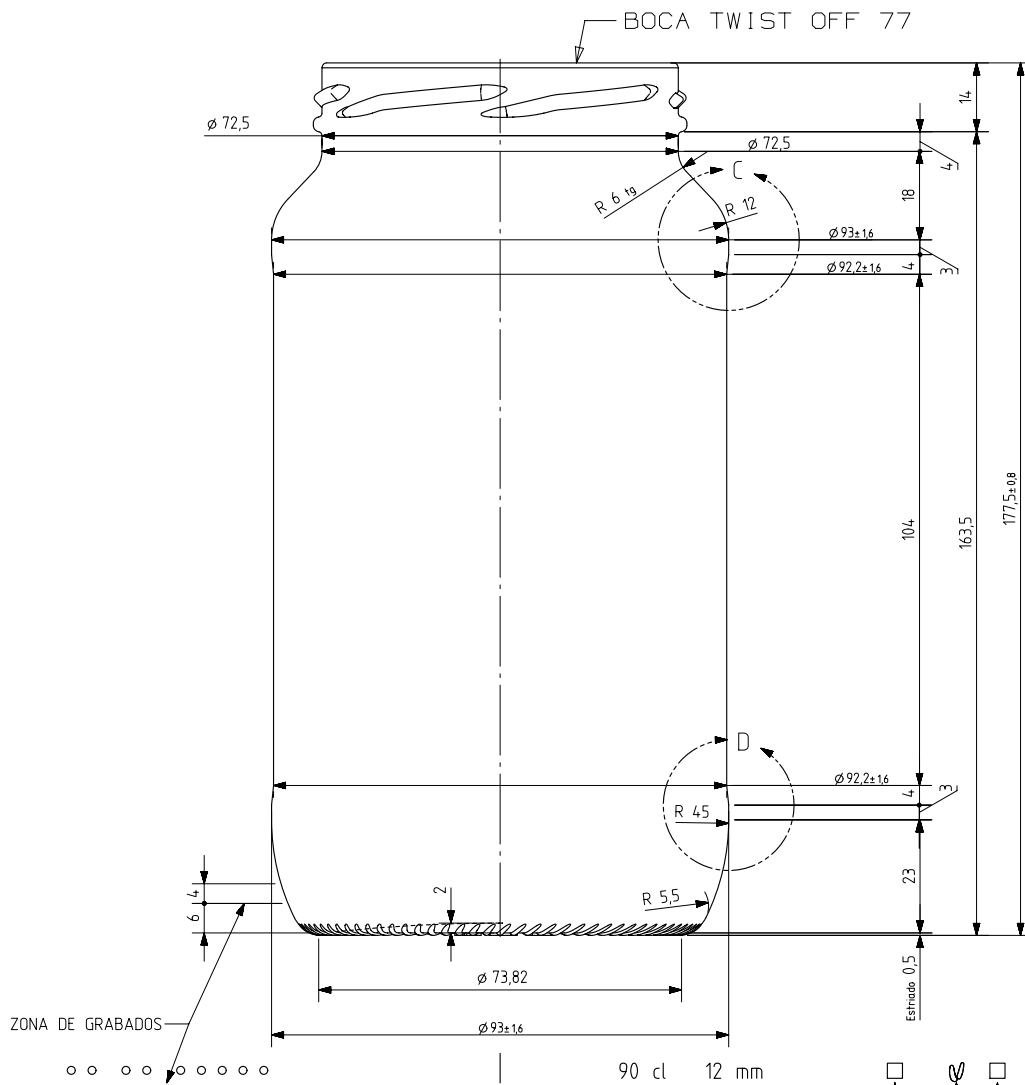

QUARTER

Características del producto:

Código	1279/355
Capacidad	942 ml
Boca	TWIST OFF 77
Colores	
Peso	400 gr
Altura total	177.50 mm
Diámetro	93.00 mm
Palé	1.584 unidades

DETALLE C
ESCALA 3:1

DETALLE D
ESCALA 3:1

N° MOLDE
 ANAGRAMA
 AÑO FABRICACIÓN
 N° MODELO

VISTA DEL FONDO

				Peso aprox 400 gr	Dibujado J. Arandia
				Capacidad n llenado 900 cc± aprox a12 mm	Conforme:
				Capacidad a verter 942 cc± 10	Fecha: 13-10-17
				Recipiente medida NO	Escalas: 1/1
				Resistencia choque térmico: 42 °C	N°Plano: 6980-1
				Cámara expansión: 4,7 %	QUARTER 942
1	Renombrada Boca 55 como 355	13-10-17	JAU	Carbonatación: 0,0 Vol CO2 máx	Conforme cliente
Ref	Modificación	Fecha	Firma	Angulo de volcado: 29,4 °	Firma Fecha
Este plano es propiedad de Vidrala y no puede ser reproducido ni copiado sin nuestro permiso. Las cotas no toleradas son aproximadas 1/10 y 1/20.				Modelo: 1279/355	Anula: 6980
					CAD: 6980-1prt