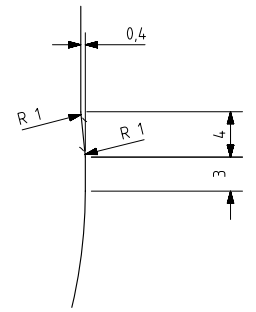

QUARTER

Características del producto:

Código	1279/355
Capacidad	942 ml
Boca	TWIST OFF 77
Colores	
Peso	400 gr
Altura total	177.50 mm
Diámetro	93.00 mm
Palé	1.584 unidades

DETALLE C
ESCALA 3:1

DETALLE D
ESCALA 3:1

N° MOLDE
 ANAGRAMA
 AÑO FABRICACIÓN
 N° MODELO

VISTA DEL FONDO

				Peso aprox 400 gr	Dibujado J. Arandia
				Capacidad n llenado 900 cc± aprox a12 mm	Conforme:
				Capacidad a verter 942 cc± 10	Fecha: 13-10-17
				Recipiente medida NO	Escalas: 1/1
				Resistencia choque térmico: 42 °C	N°Plano: 6980-1
				Cámara expansión: 4,7 %	QUARTER 942
1	Renombrada Boca 55 como 355	13-10-17	JAU	Carbonatación: 0,0 Vol CO2 máx	Conforme cliente
Ref	Modificación	Fecha	Firma	Angulo de volcado: 29,4 °	Firma Fecha
Este plano es propiedad de Vidrala y no puede ser reproducido ni copiado sin nuestro permiso. Las cotas no toleradas son aproximadas 1/10 y 1/20.				Modelo: 1279/355	Anula: 6980
					CAD: 6980-1prt