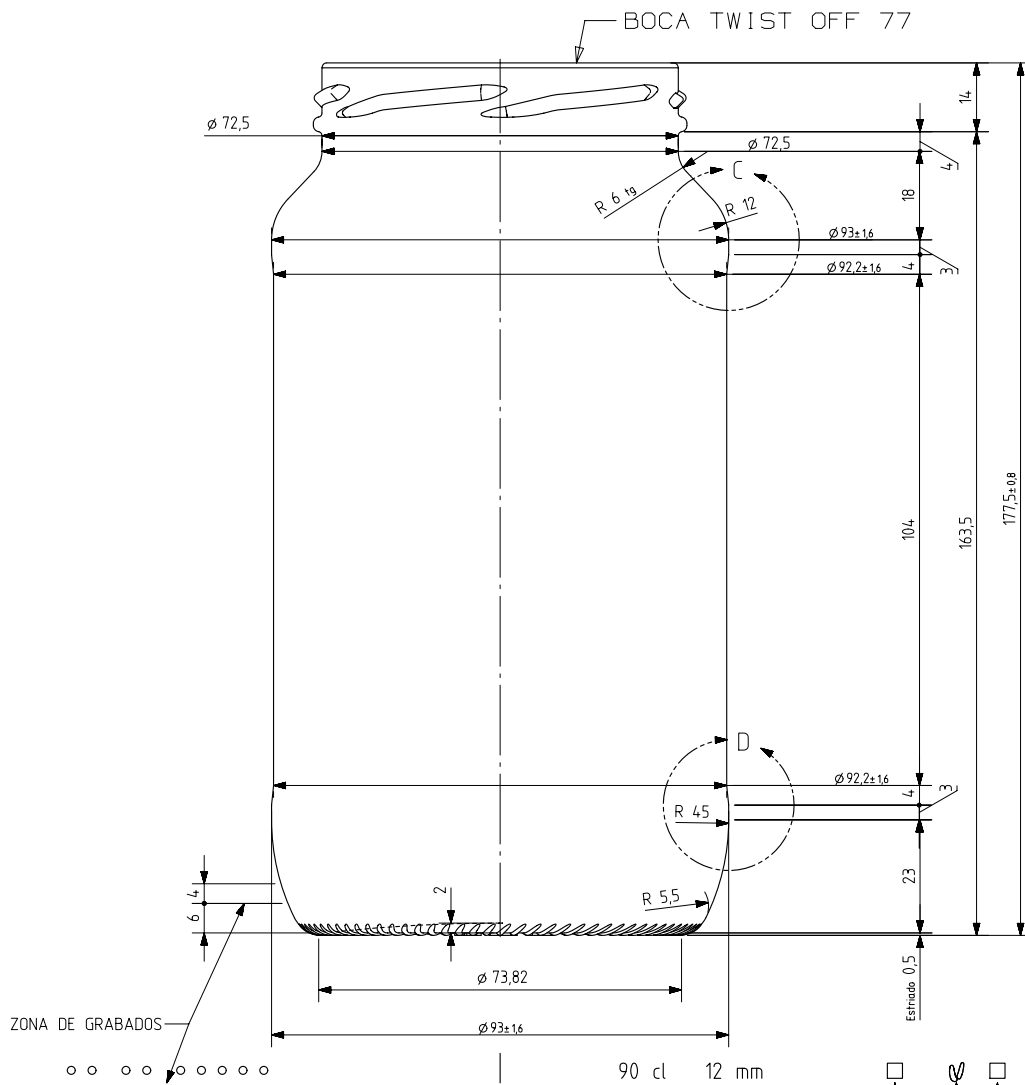

QUARTER

Características del producto:

Código	1279/355
Capacidad	942 ml
Boca	TWIST OFF 77
Colores	
Peso	400 gr
Altura total	177.50 mm
Diámetro	93.00 mm
Palé	1.584 unidades

DETALLE C
ESCALA 3:1

DETALLE D
ESCALA 3:1

VISTA DEL FONDO

				Peso aprox 400 gr	Dibujado J. Arandia
				Capacidad n llenado 900 cc± aprox a12 mm	Conforme:
				Capacidad a verter 942 cc± 10	Fecha: 13-10-17
				Recipiente medida NO	Escalas: 1/1
				Resistencia choque térmico: 42 °C	N°Plano: 6980-1
				Cámara expansión: 4,7 %	QUARTER 942
1	Renombrada Boca 55 como 355	13-10-17	JAU	Carbonatación: 0,0 Vol CO2 máx	Conforme cliente
Ref	Modificación	Fecha	Firma	Angulo de volcado: 29,4 °	Firma
Este plano es propiedad de Vidrala y no puede ser reproducido ni copiado sin nuestro permiso. Las cotas no toleradas son aproximadas 1/10 y 1/20.					Fecha
					Modelo: 1279/355
					Anula: 6980 [CAD: 6980-1prt]