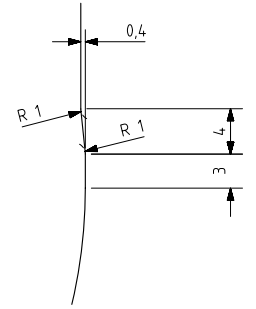

QUARTER

Características del producto:

Código	1279/355
Capacidad	942 ml
Boca	TWIST OFF 77
Colores	
Peso	400 gr
Altura total	177.50 mm
Diámetro	93.00 mm
Palé	1.584 unidades

DETALLE C
ESCALA 3:1

DETALLE D
ESCALA 3:1

VISTA DEL FONDO

				Peso aprox 400 gr	Dibujado J. Arandia
				Capacidad n llenado 900 cc± aprox a12 mm	Conforme:
				Capacidad a verter 942 cc± 10	Fecha: 13-10-17
				Recipiente medida NO	Escalas: 1/1
				Resistencia choque térmico: 42 °C	N°Plano: 6980-1
				Cámara expansión: 4,7 %	QUARTER 942
1	Renombrada Boca 55 como 355	13-10-17	JAU	Carbonatación: 0,0 Vol CO2 máx	Conforme cliente
Ref	Modificación	Fecha	Firma	Angulo de volcado: 29,4 °	Firma
Este plano es propiedad de Vidrala y no puede ser reproducido ni copiado sin nuestro permiso. Las cotas no toleradas son aproximadas 1/10 y 1/20.					Fecha
					Modelo: 1279/355
					Anula: 6980 [CAD: 6980-1prt]