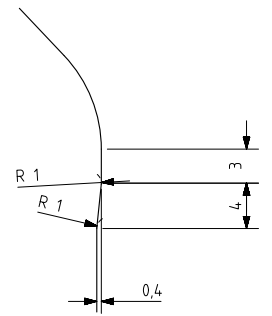

QUARTER

Características del producto:

Código	1279/355
Capacidad	942 ml
Boca	TWIST OFF 77
Colores	
Peso	400 gr
Altura total	177.50 mm
Diámetro	93.00 mm
Palé	1.584 unidades

DETALLE C
ESCALA 3:1

DETALLE D
ESCALA 3:1

VISTA DEL FONDO

				Peso aprox 400 gr	Dibujado J. Arandia
				Capacidad n llenado 900 cc± aprox a12 mm	Conforme:
				Capacidad a verter 942 cc± 10	Fecha: 13-10-17
				Recipiente medida NO	Escalas: 1/1
				Resistencia choque térmico: 42 °C	N°Plano: 6980-1
				Cámara expansión: 4,7 %	QUARTER 942
1	Renombrada Boca 55 como 355	13-10-17	JAU	Carbonatación: 0,0 Vol CO2 máx	Conforme cliente
Ref	Modificación	Fecha	Firma	Angulo de volcado: 29,4 °	Firma
Este plano es propiedad de Vidrala y no puede ser reproducido ni copiado sin nuestro permiso. Las cotas no toleradas son aproximadas 1/10 y 1/20.					Fecha
					Modelo: 1279/355
					Anula: 6980 [CAD: 6980-1prt]