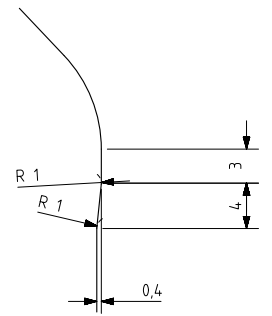

QUARTER

Características do produto

Código	1279/355
Capacidade	942 ml
Boca	TWIST OFF 77
Cores	
Peso	400 gr
Altura Total	177.50 mm
Diâmetro	93.00 mm
Paquete	1.584 Unidades

DETALLE C
ESCALA 3:1

DETALLE D
ESCALA 3:1

VISTA DEL FONDO

				Peso aprox 400 gr	Dibujado J. Arandia
				Capacidad n llenado 900 cc± aprox a12 mm	Conforme:
				Capacidad a verter 942 cc± 10	Fecha: 13-10-17
				Recipiente medida NO	Escalas: 1/1
				Resistencia choque térmico: 42 °C	N°Plano: 6980-1
				Cámara expansión: 4,7 %	QUARTER 942
1	Renombrada Boca 55 como 355	13-10-17	JAU	Carbonatación: 0,0 Vol CO2 máx	Conforme cliente
Ref	Modificación	Fecha	Firma	Angulo de volcado: 29,4 °	Firma Fecha
Este plano es propiedad de Vidrala y no puede ser reproducido ni copiado sin nuestro permiso. Las cotas no toleradas son aproximadas 1/10 y 1/50.				Modelo: 1279/355	Anula: 6980
					CAD: 6980-1prt