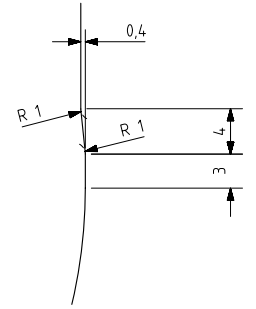

QUARTER

Características do produto

Código	1279/355
Capacidade	942 ml
Boca	TWIST OFF 77
Cores	
Peso	400 gr
Altura Total	177.50 mm
Diâmetro	93.00 mm
Paquete	1.584 Unidades

DETALLE C
ESCALA 3:1

DETALLE D
ESCALA 3:1

VISTA DEL FONDO

				Peso aprox 400 gr	Dibujado J. Arandia
				Capacidad n llenado 900 cc± aprox a12 mm	Conforme:
				Capacidad a verter 942 cc± 10	Fecha: 13-10-17
				Recipiente medida NO	Escalas: 1/1
				Resistencia choque térmico: 42 °C	N°Plano: 6980-1
				Cámara expansión: 4,7 %	QUARTER 942
1	Renombrada Boca 55 como 355	13-10-17	JAU	Carbonatación: 0,0 Vol CO2 máx	Conforme cliente
Ref	Modificación	Fecha	Firma	Angulo de volcado: 29,4 °	Firma Fecha
Este plano es propiedad de Vidrala y no puede ser reproducido ni copiado sin nuestro permiso. Las cotas no toleradas son aproximadas 1/10 y 1/50.				Modelo: 1279/355	Anula: 6980
					CAD: 6980-1prt