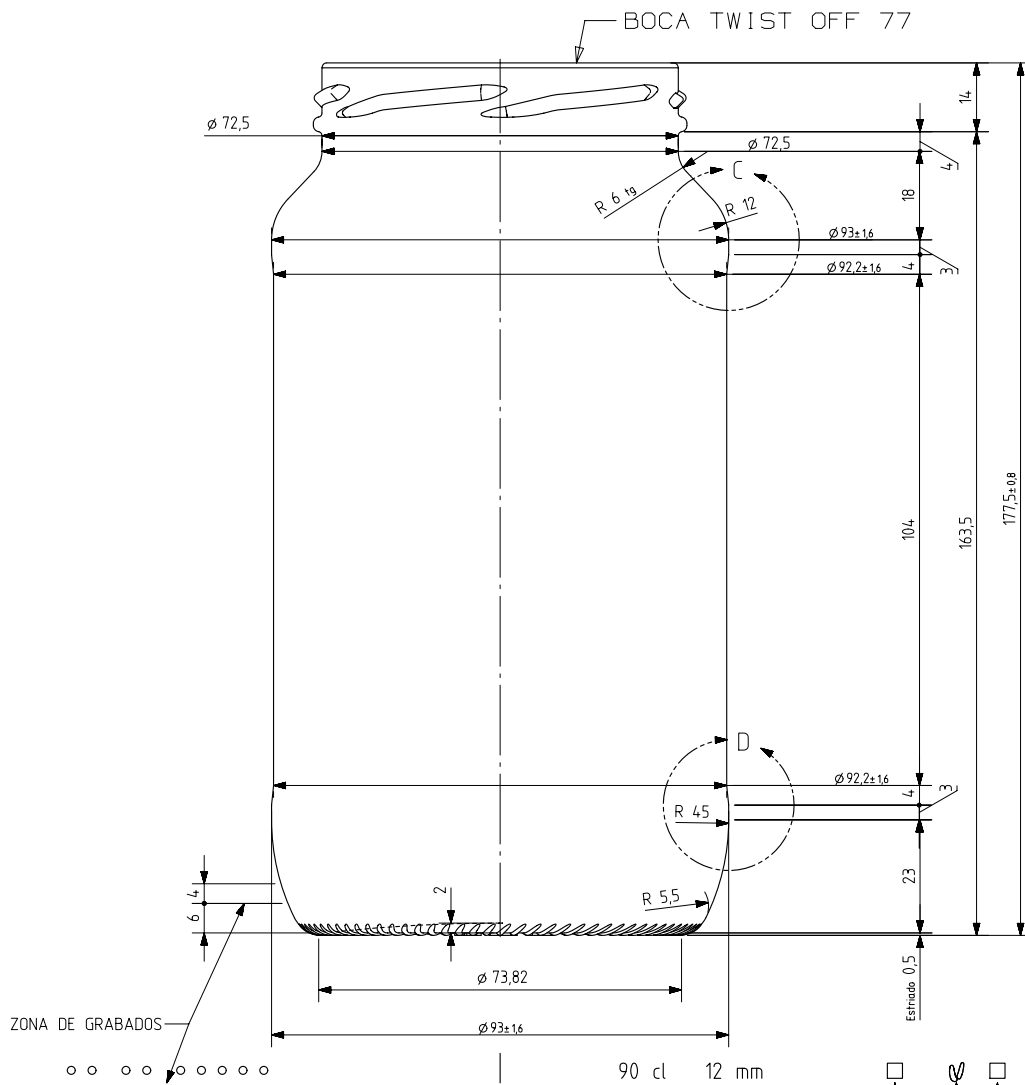

QUARTER

Características do produto

Código	1279/355
Capacidade	942 ml
Boca	TWIST OFF 77
Cores	
Peso	400 gr
Altura Total	177.50 mm
Diâmetro	93.00 mm
Paquete	1.584 Unidades

DETALLE C
ESCALA 3:1

DETALLE D
ESCALA 3:1

VISTA DEL FONDO

				Peso aprox 400 gr	Dibujado J. Arandia
				Capacidad n llenado 900 cc± aprox a12 mm	Conforme:
				Capacidad a verter 942 cc± 10	Fecha: 13-10-17
				Recipiente medida NO	Escalas: 1/1
				Resistencia choque térmico: 42 °C	N°Plano: 6980-1
				Cámara expansión: 4,7 %	QUARTER 942
1	Renombrada Boca 55 como 355	13-10-17	JAU	Carbonatación: 0,0 Vol CO2 máx	Conforme cliente
Ref	Modificación	Fecha	Firma	Angulo de volcado: 29,4 °	Firma Fecha
Este plano es propiedad de Vidrala y no puede ser reproducido ni copiado sin nuestro permiso. Las cotas no toleradas son aproximadas 1/10 y 1/50.				Modelo: 1279/355	Anula: 6980
					CAD: 6980-1prt