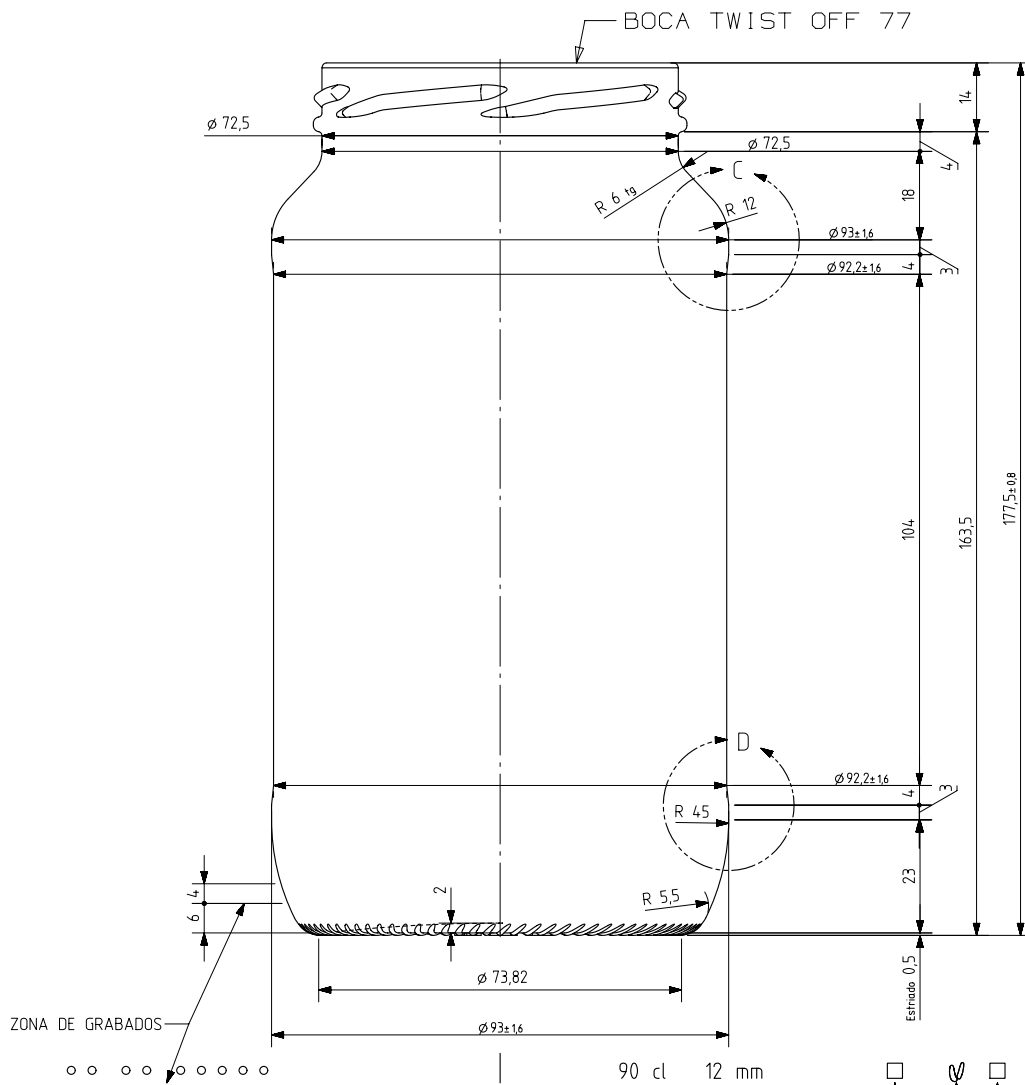

QUARTER

Características do produto

Código	1279/355
Capacidade	942 ml
Boca	TWIST OFF 77
Cores	
Peso	400 gr
Altura Total	177.50 mm
Diâmetro	93.00 mm
Palete	1.584 Unidades

DETALLE C
ESCALA 3:1

DETALLE D
ESCALA 3:1

VISTA DEL FONDO

				Peso aprox 400 gr	Dibujado J. Arandia
				Capacidad n llenado 900 cc± aprox a12 mm	Conforme:
				Capacidad a verter 942 cc± 10	Fecha: 13-10-17
				Recipiente medida NO	Escalas: 1/1
				Resistencia choque térmico: 42 °C	N°Plano: 6980-1
				Cámara expansión: 4,7 %	QUARTER 942
1	Renombrada Boca 55 como 355	13-10-17	JAU	Carbonatación: 0,0 Vol CO2 máx	Conforme cliente
Ref	Modificación	Fecha	Firma	Angulo de volcado: 29,4 °	Firma
Este plano es propiedad de Vidrala y no puede ser reproducido ni copiado sin nuestro permiso. Las cotas no toleradas son aproximadas 1/10 y 1/20.					Fecha
					Modelo: 1279/355
					Anula: 6980 [CAD: 6980-1prt]