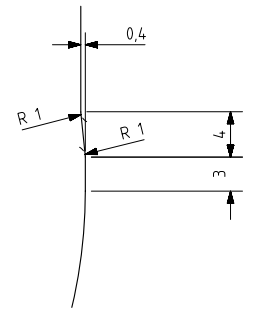

QUARTER

Características do produto

Código	1279/355
Capacidade	942 ml
Boca	TWIST OFF 77
Cores	
Peso	400 gr
Altura Total	177.50 mm
Diâmetro	93.00 mm
Palete	1.584 Unidades

DETALLE C
ESCALA 3:1

DETALLE D
ESCALA 3:1

VISTA DEL FONDO

				Peso aprox 400 gr	Dibujado J. Arandia
				Capacidad n llenado 900 cc± aprox a12 mm	Conforme:
				Capacidad a verter 942 cc± 10	Fecha: 13-10-17
				Recipiente medida NO	Escalas: 1/1
				Resistencia choque térmico: 42 °C	N°Plano: 6980-1
				Cámara expansión: 4,7 %	QUARTER 942
1	Renombrada Boca 55 como 355	13-10-17	JAU	Carbonatación: 0,0 Vol CO2 máx	Conforme cliente
Ref	Modificación	Fecha	Firma	Angulo de volcado: 29,4 °	Firma
Este plano es propiedad de Vidrala y no puede ser reproducido ni copiado sin nuestro permiso. Las cotas no toleradas son aproximadas 1/10 y 1/20.					Fecha
					Modelo: 1279/355
					Anula: 6980 [CAD: 6980-1prt]