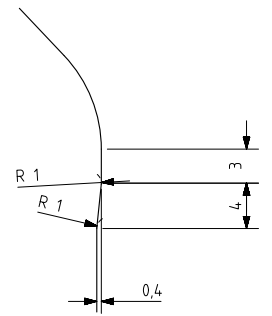

QUARTER

Características do produto

Código	1279/355
Capacidade	942 ml
Boca	TWIST OFF 77
Cores	
Peso	400 gr
Altura Total	177.50 mm
Diâmetro	93.00 mm
Palete	1.584 Unidades

DETALLE C
ESCALA 3:1

DETALLE D
ESCALA 3:1

VISTA DEL FONDO

				Peso aprox 400 gr	Dibujado J. Arandia
				Capacidad n llenado 900 cc± aprox a12 mm	Conforme:
				Capacidad a verter 942 cc± 10	Fecha: 13-10-17
				Recipiente medida NO	Escalas: 1/1
				Resistencia choque térmico: 42 °C	N°Plano: 6980-1
				Cámara expansión: 4,7 %	QUARTER 942
1	Renombrada Boca 55 como 355	13-10-17	JAU	Carbonatación: 0,0 Vol CO2 máx	Conforme cliente
Ref	Modificación	Fecha	Firma	Angulo de volcado: 29,4 °	Firma
Este plano es propiedad de Vidrala y no puede ser reproducido ni copiado sin nuestro permiso. Las cotas no toleradas son aproximadas 1/10 y 1/20.					Fecha
					Modelo: 1279/355
					Anula: 6980 [CAD: 6980-1prt]