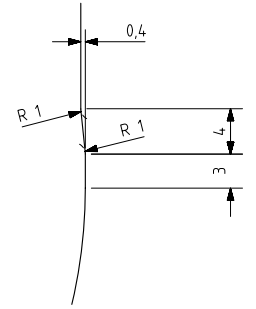

QUARTER

Características do produto

Código	1279/355
Capacidade	942 ml
Boca	TWIST OFF 77
Cores	
Peso	400 gr
Altura Total	177.50 mm
Diâmetro	93.00 mm
Palete	1.584 Unidades

DETALLE C
ESCALA 3:1

DETALLE D
ESCALA 3:1

VISTA DEL FONDO

				Peso aprox 400 gr	Dibujado J. Arandia
				Capacidad n llenado 900 cc± aprox a12 mm	Conforme:
				Capacidad a verter 942 cc± 10	Fecha: 13-10-17
				Recipiente medida NO	Escalas: 1/1
				Resistencia choque térmico: 42 °C	N°Plano: 6980-1
				Cámara expansión: 4,7 %	QUARTER 942
1	Renombrada Boca 55 como 355	13-10-17	JAU	Carbonatación: 0,0 Vol CO2 máx	Conforme cliente
Ref	Modificación	Fecha	Firma	Angulo de volcado: 29,4 °	Firma Fecha
Este plano es propiedad de Vidrala y no puede ser reproducido ni copiado sin nuestro permiso. Las cotas no toleradas son aproximadas 1/10 y 1/50.				Modelo: 1279/355	Anula: 6980
					CAD: 6980-1prt