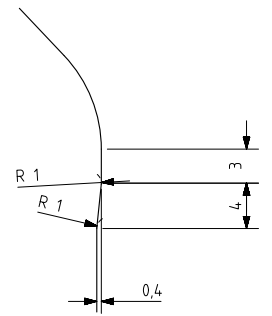

QUARTER

Características do produto

Código	1279/355
Capacidade	942 ml
Boca	TWIST OFF 77
Cores	
Peso	400 gr
Altura Total	177.50 mm
Diâmetro	93.00 mm
Palete	1.584 Unidades

DETALLE C
ESCALA 3:1

DETALLE D
ESCALA 3:1

VISTA DEL FONDO

				Peso aprox 400 gr	Dibujado J. Arandia
				Capacidad n llenado 900 cc± aprox a12 mm	Conforme:
				Capacidad a verter 942 cc± 10	Fecha: 13-10-17
				Recipiente medida NO	Escalas: 1/1
				Resistencia choque térmico: 42 °C	N°Plano: 6980-1
				Cámara expansión: 4,7 %	QUARTER 942
1	Renombrada Boca 55 como 355	13-10-17	JAU	Carbonatación: 0,0 Vol CO2 máx	Conforme cliente
Ref	Modificación	Fecha	Firma	Angulo de volcado: 29,4 °	Firma Fecha
Este plano es propiedad de Vidrala y no puede ser reproducido ni copiado sin nuestro permiso. Las cotas no toleradas son aproximadas 1/10 y 1/50.				Modelo: 1279/355	Anula: 6980
					CAD: 6980-1prt