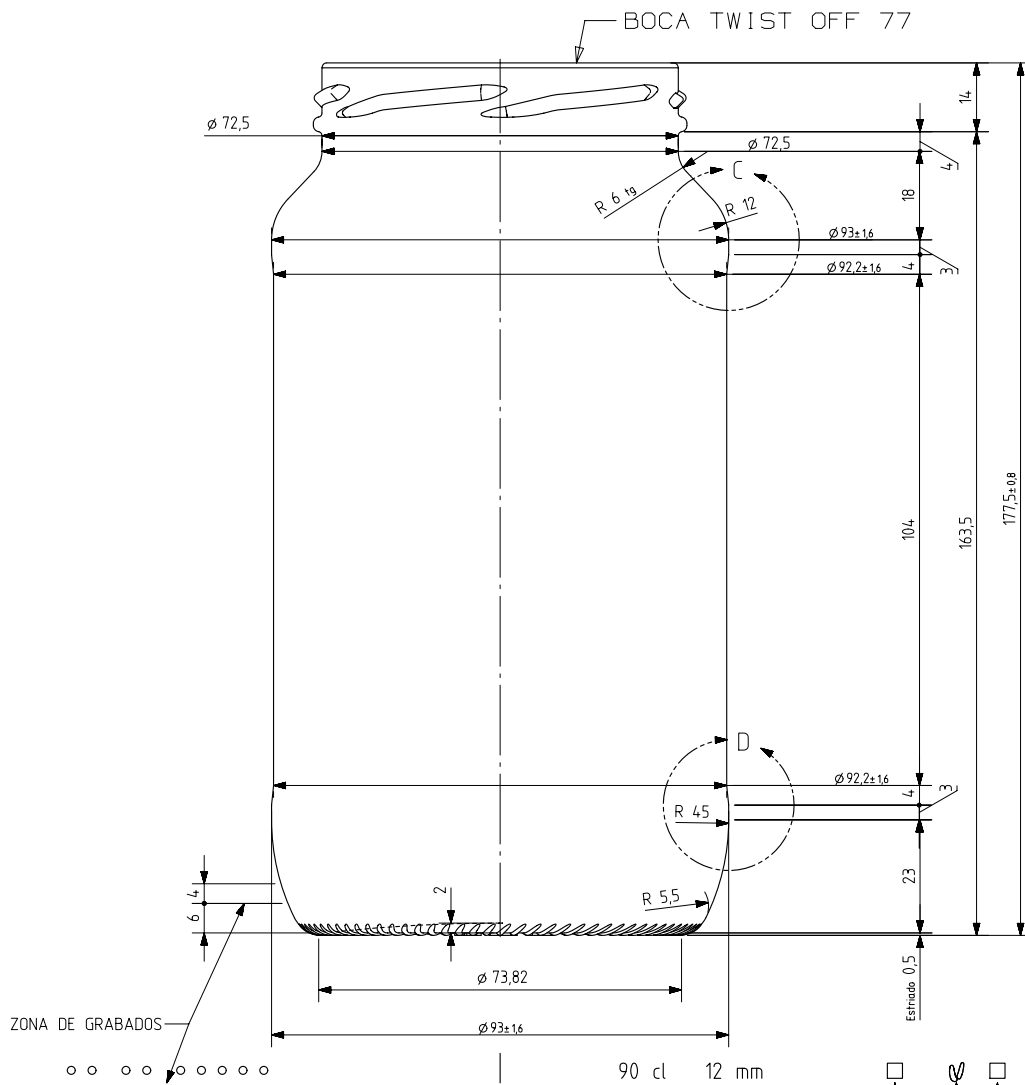

QUARTER

Características do produto

Código	1279/355
Capacidade	942 ml
Boca	TWIST OFF 77
Cores	
Peso	400 gr
Altura Total	177.50 mm
Diâmetro	93.00 mm
Palete	1.584 Unidades

DETALLE C
ESCALA 3:1

DETALLE D
ESCALA 3:1

VISTA DEL FONDO

				Peso aprox 400 gr	Dibujado J. Arandia
				Capacidad n llenado 900 cc± aprox a12 mm	Conforme:
				Capacidad a verter 942 cc± 10	Fecha: 13-10-17
				Recipiente medida NO	Escalas: 1/1
				Resistencia choque térmico: 42 °C	N°Plano: 6980-1
				Cámara expansión: 4,7 %	QUARTER 942
1	Renombrada Boca 55 como 355	13-10-17	JAU	Carbonatación: 0,0 Vol CO2 máx	Conforme cliente
Ref	Modificación	Fecha	Firma	Angulo de volcado: 29,4 °	Firma Fecha
Este plano es propiedad de Vidrala y no puede ser reproducido ni copiado sin nuestro permiso. Las cotas no toleradas son aproximadas 1/10 y 1/50.				Modelo: 1279/355	Anula: 6980
					CAD: 6980-1prt