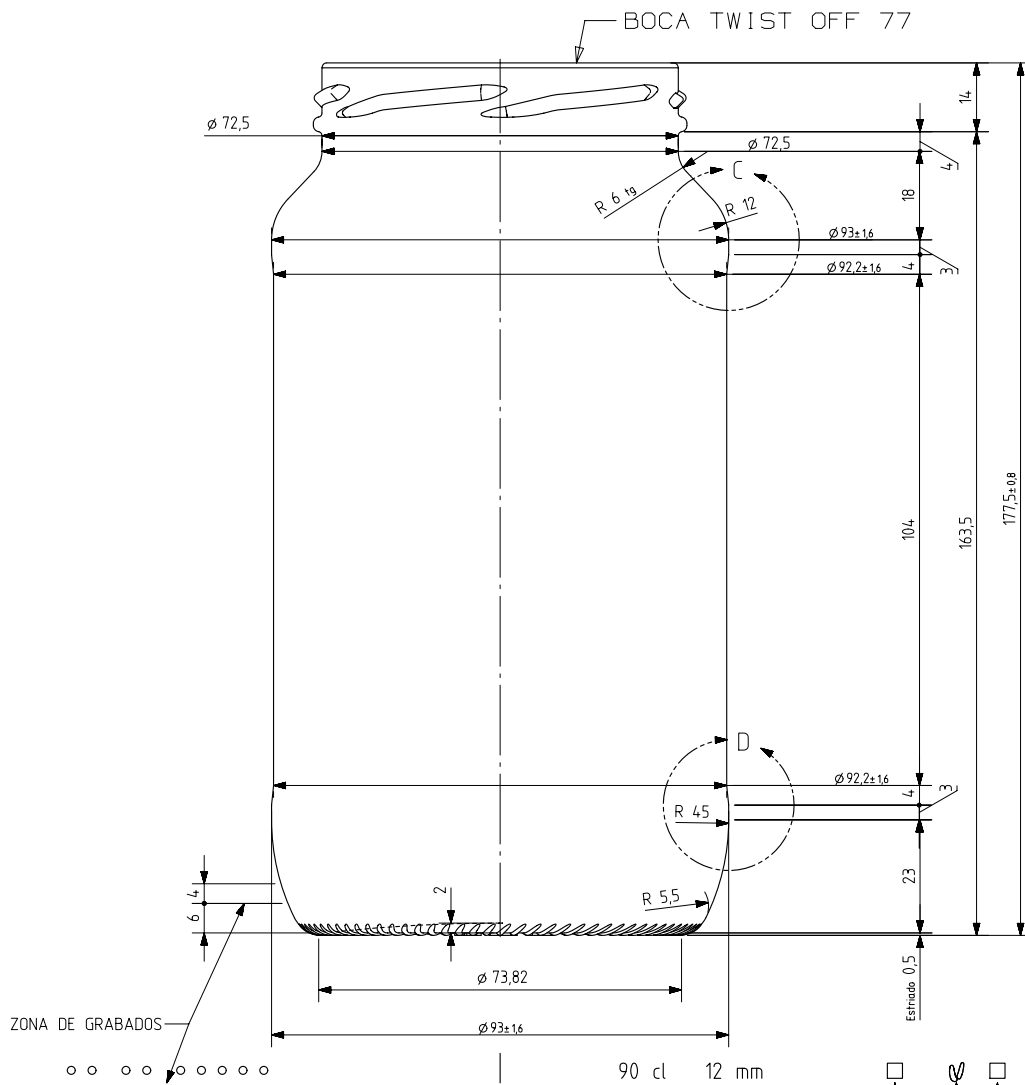

QUARTER

Caractéristiques du produit

Code	1279/355
Capacité	942 ml
Bague	TWIST OFF 77
Couleurs	
Poids	400 gr
Hauteur totale	177.50 mm
Diamètre	93.00 mm
Palette	1.584 Unités

DETALLE C
ESCALA 3:1

DETALLE D
ESCALA 3:1

VISTA DEL FONDO

				Peso aprox 400 gr	Dibujado J. Arandia
				Capacidad n llenado 900 cc± aprox a12 mm	Conforme:
				Capacidad a verter 942 cc± 10	Fecha: 13-10-17
				Recipiente medida NO	Escalas: 1/1
				Resistencia choque térmico: 42 °C	N°Plano: 6980-1
				Cámara expansión: 4,7 %	QUARTER 942
1	Renombrada Boca 55 como 355	13-10-17	JAU	Carbonatación: 0,0 Vol CO2 máx	Conforme cliente
Ref	Modificación	Fecha	Firma	Angulo de volcado: 29,4 °	Firma
Este plano es propiedad de Vidrala y no puede ser reproducido ni copiado sin nuestro permiso. Las cotas no toleradas son aproximadas 1/10 y 1/20.					Fecha
					Modelo: 1279/355
					Anula: 6980 [CAD: 6980-1prt]