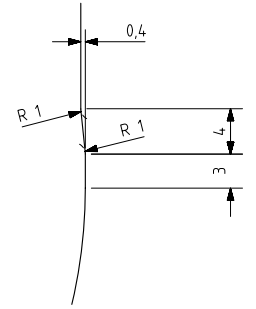

QUARTER

Caractéristiques du produit

Code	1279/355
Capacité	942 ml
Bague	TWIST OFF 77
Couleurs	
Poids	400 gr
Hauteur totale	177.50 mm
Diamètre	93.00 mm
Palette	1.584 Unités

DETALLE C
ESCALA 3:1

DETALLE D
ESCALA 3:1

VISTA DEL FONDO

				Peso aprox 400 gr	Dibujado J. Arandia
				Capacidad n llenado 900 cc± aprox a12 mm	Conforme:
				Capacidad a verter 942 cc± 10	Fecha: 13-10-17
				Recipiente medida NO	Escalas: 1/1
				Resistencia choque térmico: 42 °C	N°Plano: 6980-1
				Cámara expansión: 4,7 %	QUARTER 942
1	Renombrada Boca 55 como 355	13-10-17	JAU	Carbonatación: 0,0 Vol CO2 máx	Conforme cliente
Ref	Modificación	Fecha	Firma	Angulo de volcado: 29,4 °	Firma
Este plano es propiedad de Vidrala y no puede ser reproducido ni copiado sin nuestro permiso. Las cotas no toleradas son aproximadas 1/10 y 1/20.					Fecha
					Modelo: 1279/355
					Anula: 6980 [CAD: 6980-1prt]