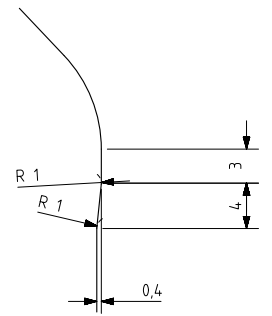

QUARTER

Caractéristiques du produit

Code	1279/355
Capacité	942 ml
Bague	TWIST OFF 77
Couleurs	
Poids	400 gr
Hauteur totale	177.50 mm
Diamètre	93.00 mm
Palette	1.584 Unités

DETALLE C
ESCALA 3:1

DETALLE D
ESCALA 3:1

VISTA DEL FONDO

				Peso aprox 400 gr	Dibujado J. Arandia
				Capacidad n llenado 900 cc± aprox a12 mm	Conforme:
				Capacidad a verter 942 cc± 10	Fecha: 13-10-17
				Recipiente medida NO	Escalas: 1/1
				Resistencia choque térmico: 42 °C	N°Plano: 6980-1
				Cámara expansión: 4,7 %	QUARTER 942
1	Renombrada Boca 55 como 355	13-10-17	JAU	Carbonatación: 0,0 Vol CO2 máx	Conforme cliente
Ref	Modificación	Fecha	Firma	Angulo de volcado: 29,4 °	Firma
Este plano es propiedad de Vidrala y no puede ser reproducido ni copiado sin nuestro permiso. Las cotas no toleradas son aproximadas 1/10 y 1/20.					Fecha
					Modelo: 1279/355
					Anula: 6980 [CAD: 6980-1prt]