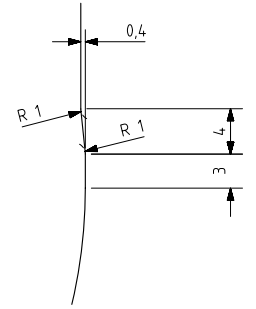

1 Quai du Président Wilson,
33130 Bordeaux, Francia
Tel. +33 5 56 20 59 89
commercial.france@vidrala.com

QUARTER

Caractéristiques du produit

Code	1279/355
Capacité	942 ml
Bague	TWIST OFF 77
Couleurs	
Poids	400 gr
Hauteur totale	177.50 mm
Diamètre	93.00 mm
Palette	1.584 Unités

DETALLE C
ESCALA 3:1

DETALLE D
ESCALA 3:1

VISTA DEL FONDO

				Peso aprox 400 gr	Dibujado J. Arandia
				Capacidad n llenado 900 cc± aprox a12 mm	Conforme:
				Capacidad a verter 942 cc± 10	Fecha: 13-10-17
				Recipiente medida NO	Escalas: 1/1
				Resistencia choque térmico: 42 °C	N°Plano: 6980-1
				Cámara expansión: 4,7 %	QUARTER 942
1	Renombrada Boca 55 como 355	13-10-17	JAU	Carbonatación: 0,0 Vol CO2 máx	Conforme cliente
Ref	Modificación	Fecha	Firma	Angulo de volcado: 29,4 °	Firma Fecha
Este plano es propiedad de Vidrala y no puede ser reproducido ni copiado sin nuestro permiso. Las cotas no toleradas son aproximadas 1/10 y 1/20.				Modelo: 1279/355	Anula: 6980
					CAD: 6980-1prt