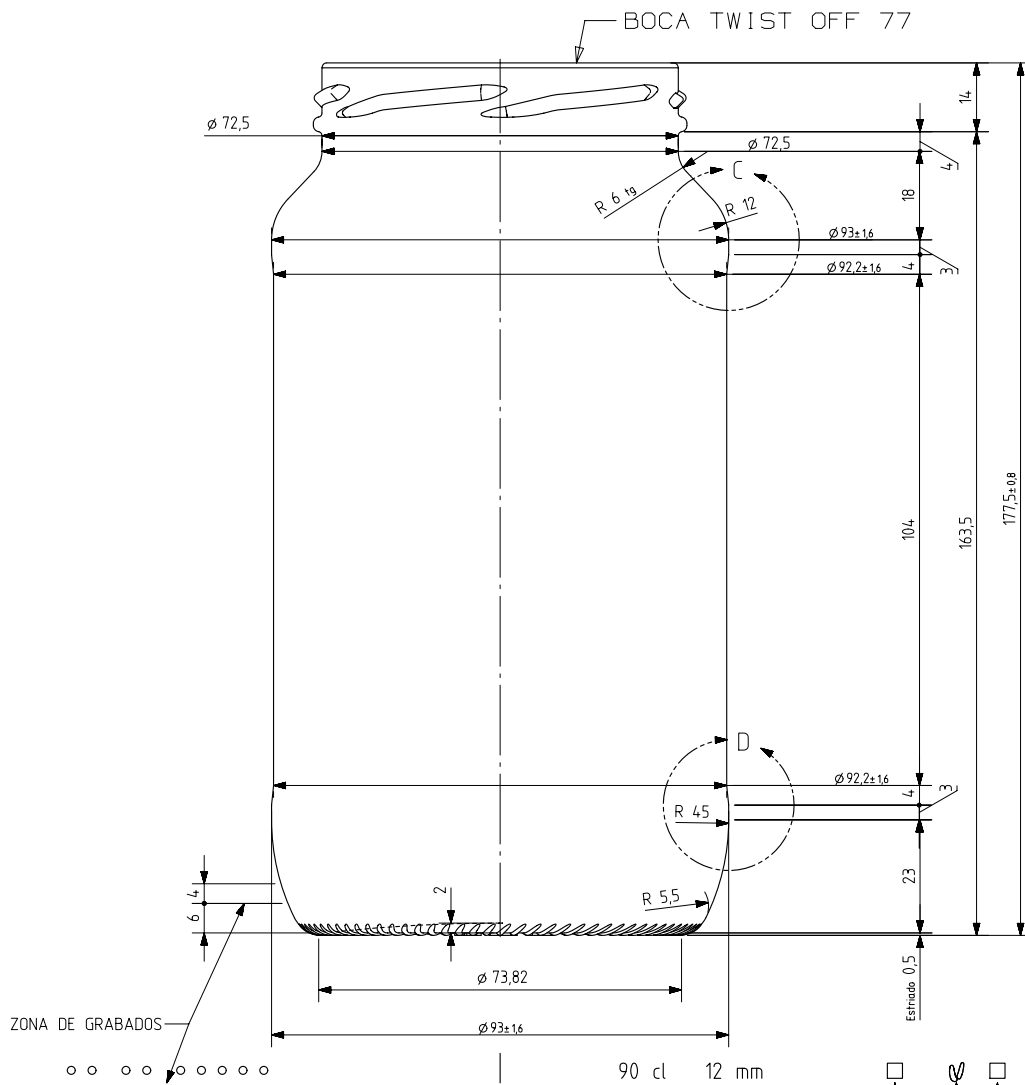

1 Quai du Président Wilson,
33130 Bordeaux, Francia
Tel. +33 5 56 20 59 89
commercial.france@vidrala.com

QUARTER

Caractéristiques du produit

Code	1279/355
Capacité	942 ml
Bague	TWIST OFF 77
Couleurs	
Poids	400 gr
Hauteur totale	177.50 mm
Diamètre	93.00 mm
Palette	1.584 Unités

DETALLE C
ESCALA 3:1

DETALLE D
ESCALA 3:1

VISTA DEL FONDO

				Peso aprox 400 gr	Dibujado J. Arandia
				Capacidad n llenado 900 cc± aprox a12 mm	Conforme:
				Capacidad a verter 942 cc± 10	Fecha: 13-10-17
				Recipiente medida NO	Escalas: 1/1
				Resistencia choque térmico: 42 °C	N°Plano: 6980-1
				Cámara expansión: 4,7 %	QUARTER 942
1	Renombrada Boca 55 como 355	13-10-17	JAU	Carbonatación: 0,0 Vol CO2 máx	Conforme cliente
Ref	Modificación	Fecha	Firma	Angulo de volcado: 29,4 °	Firma Fecha
Este plano es propiedad de Vidrala y no puede ser reproducido ni copiado sin nuestro permiso. Las cotas no toleradas son aproximadas 1/10 y 1/20.				Modelo: 1279/355	Anula: 6980
					CAD: 6980-1prt