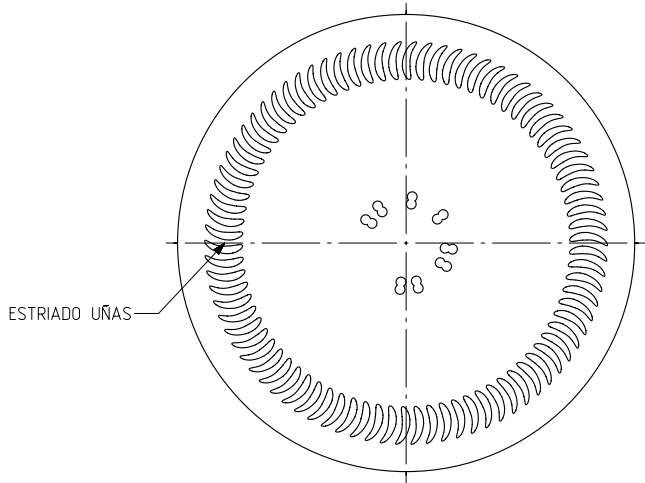

1 Quai du Président Wilson,
33130 Bordeaux, Francia
Tel. +33 5 56 20 59 89
commercial.france@vidrala.com

QUARTER

Caractéristiques du produit

Code	1279/355
Capacité	942 ml
Bague	TWIST OFF 77
Couleurs	
Poids	400 gr
Hauteur totale	177.50 mm
Diamètre	93.00 mm
Palette	1.584 Unités

DETALLE C
ESCALA 3:1

DETALLE D
ESCALA 3:1

VISTA DEL FONDO

				Peso aprox 400 gr	Dibujado J. Arandia
				Capacidad n llenado 900 cc± aprox a12 mm	Conforme:
				Capacidad a verter 942 cc± 10	Fecha: 13-10-17
				Recipiente medida NO	Escalas: 1/1
				Resistencia choque térmico: 42 °C	N°Plano: 6980-1
				Cámara expansión: 4,7 %	QUARTER 942
1	Renombrada Boca 55 como 355	13-10-17	JAU	Carbonatación: 0,0 Vol CO2 máx	Conforme cliente
Ref	Modificación	Fecha	Firma	Angulo de volcado: 29,4 °	Firma Fecha
Este plano es propiedad de Vidrala y no puede ser reproducido ni copiado sin nuestro permiso. Las cotas no toleradas son aproximadas 1/10 y 1/20.				Modelo: 1279/355	Anula: 6980
					CAD: 6980-1prt