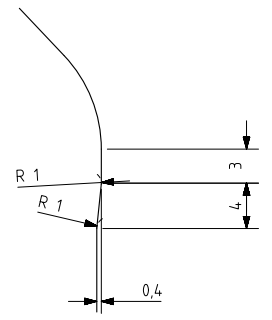

1 Quai du Président Wilson,
33130 Bordeaux, Francia
Tel. +33 5 56 20 59 89
commercial.france@vidrala.com

QUARTER

Caractéristiques du produit

Code	1279/355
Capacité	942 ml
Bague	TWIST OFF 77
Couleurs	
Poids	400 gr
Hauteur totale	177.50 mm
Diamètre	93.00 mm
Palette	1.584 Unités

DETALLE C
ESCALA 3:1

DETALLE D
ESCALA 3:1

VISTA DEL FONDO

				Peso aprox 400 gr	Dibujado J. Arandia
				Capacidad n llenado 900 cc± aprox a12 mm	Conforme:
				Capacidad a verter 942 cc± 10	Fecha: 13-10-17
				Recipiente medida NO	Escalas: 1/1
				Resistencia choque térmico: 42 °C	N°Plano: 6980-1
				Cámara expansión: 4,7 %	QUARTER 942
1	Renombrada Boca 55 como 355	13-10-17	JAU	Carbonatación: 0,0 Vol CO2 máx	Conforme cliente
Ref	Modificación	Fecha	Firma	Angulo de volcado: 29,4 °	Firma Fecha
Este plano es propiedad de Vidrala y no puede ser reproducido ni copiado sin nuestro permiso. Las cotas no toleradas son aproximadas 1/10 y 1/20.				Modelo: 1279/355	Anula: 6980
					CAD: 6980-1prt