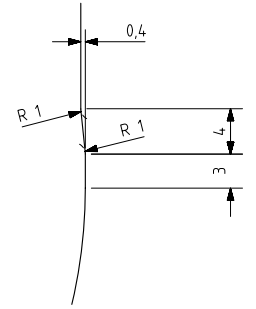

QUARTER

Caractéristiques du produit

Code	1279/355
Capacité	942 ml
Bague	TWIST OFF 77
Couleurs	
Poids	400 gr
Hauteur totale	177.50 mm
Diamètre	93.00 mm
Palette	1.584 Unités

DETALLE C
ESCALA 3:1

DETALLE D
ESCALA 3:1

VISTA DEL FONDO

				Peso aprox 400 gr	Dibujado J. Arandia
				Capacidad n llenado 900 cc± aprox a12 mm	Conforme:
				Capacidad a verter 942 cc± 10	Fecha: 13-10-17
				Recipiente medida NO	Escalas: 1/1
				Resistencia choque térmico: 42 °C	N°Plano: 6980-1
				Cámara expansión: 4,7 %	QUARTER 942
1	Renombrada Boca 55 como 355	13-10-17	JAU	Carbonatación: 0,0 Vol CO2 máx	Conforme cliente
Ref	Modificación	Fecha	Firma	Angulo de volcado: 29,4 °	Firma Fecha
Este plano es propiedad de Vidrala y no puede ser reproducido ni copiado sin nuestro permiso. Las cotas no toleradas son aproximadas 1/10 y 1/20.				Modelo: 1279/355	Anula: 6980
					CAD: 6980-1prt