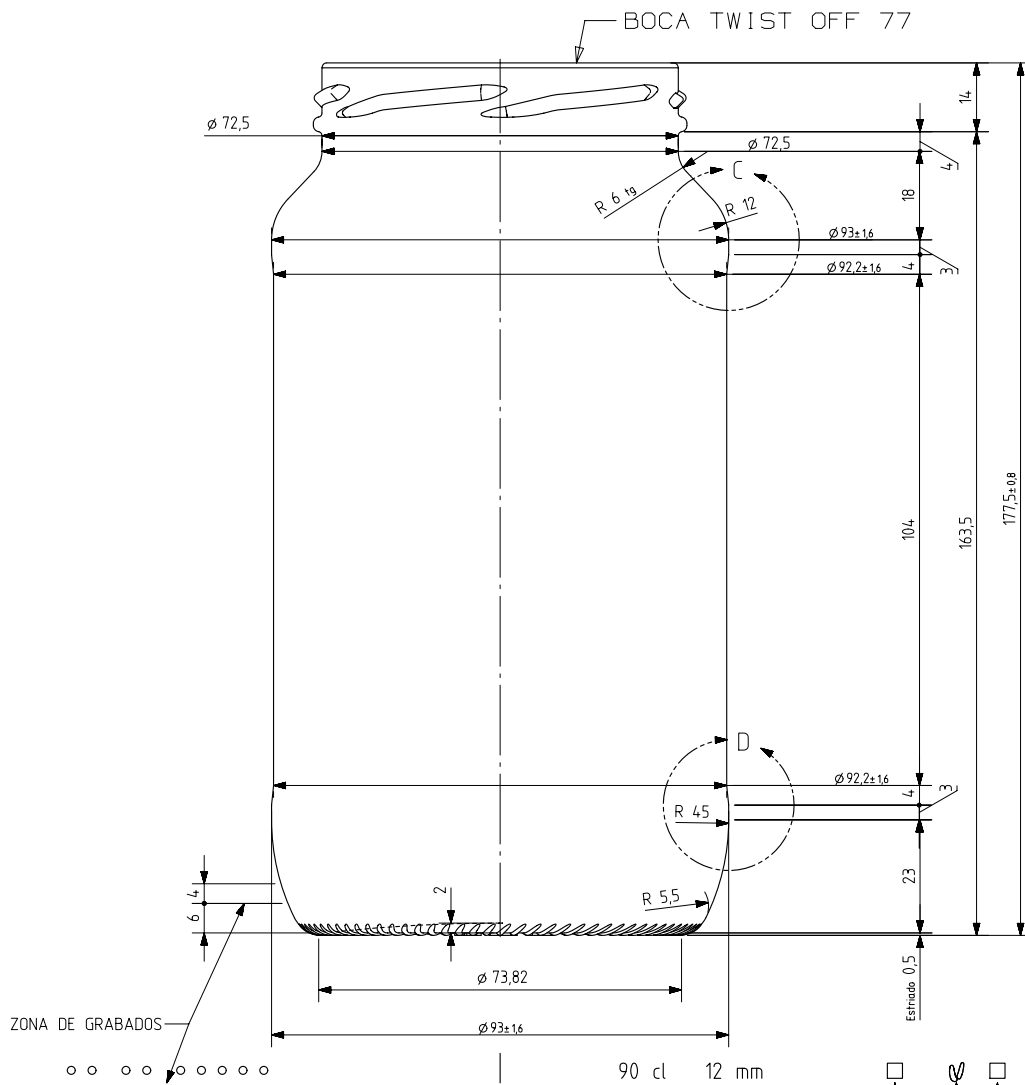

QUARTER

Caractéristiques du produit

Code	1279/355
Capacité	942 ml
Bague	TWIST OFF 77
Couleurs	
Poids	400 gr
Hauteur totale	177.50 mm
Diamètre	93.00 mm
Palette	1.584 Unités

DETALLE C
ESCALA 3:1

DETALLE D
ESCALA 3:1

VISTA DEL FONDO

				Peso aprox 400 gr	Dibujado J. Arandia
				Capacidad n llenado 900 cc± aprox a12 mm	Conforme:
				Capacidad a verter 942 cc± 10	Fecha: 13-10-17
				Recipiente medida NO	Escalas: 1/1
				Resistencia choque térmico: 42 °C	N°Plano: 6980-1
				Cámara expansión: 4,7 %	QUARTER 942
1	Renombrada Boca 55 como 355	13-10-17	JAU	Carbonatación: 0,0 Vol CO2 máx	Conforme cliente
Ref	Modificación	Fecha	Firma	Angulo de volcado: 29,4 °	Firma Fecha
Este plano es propiedad de Vidrala y no puede ser reproducido ni copiado sin nuestro permiso. Las cotas no toleradas son aproximadas 1/10 y 1/20.				Modelo: 1279/355	Anula: 6980
					CAD: 6980-1prt