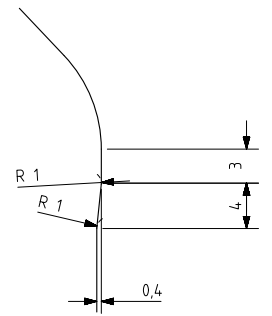

QUARTER

Caractéristiques du produit

Code	1279/355
Capacité	942 ml
Bague	TWIST OFF 77
Couleurs	
Poids	400 gr
Hauteur totale	177.50 mm
Diamètre	93.00 mm
Palette	1.584 Unités

DETALLE C
ESCALA 3:1

DETALLE D
ESCALA 3:1

VISTA DEL FONDO

				Peso aprox 400 gr	Dibujado J. Arandia
				Capacidad n llenado 900 cc± aprox a12 mm	Conforme:
				Capacidad a verter 942 cc± 10	Fecha: 13-10-17
				Recipiente medida NO	Escalas: 1/1
				Resistencia choque térmico: 42 °C	N°Plano: 6980-1
				Cámara expansión: 4,7 %	QUARTER 942
1	Renombrada Boca 55 como 355	13-10-17	JAU	Carbonatación: 0,0 Vol CO2 máx	Conforme cliente
Ref	Modificación	Fecha	Firma	Angulo de volcado: 29,4 °	Firma Fecha
Este plano es propiedad de Vidrala y no puede ser reproducido ni copiado sin nuestro permiso. Las cotas no toleradas son aproximadas 1/10 y 1/20.				Modelo: 1279/355	Anula: 6980
					CAD: 6980-1prt