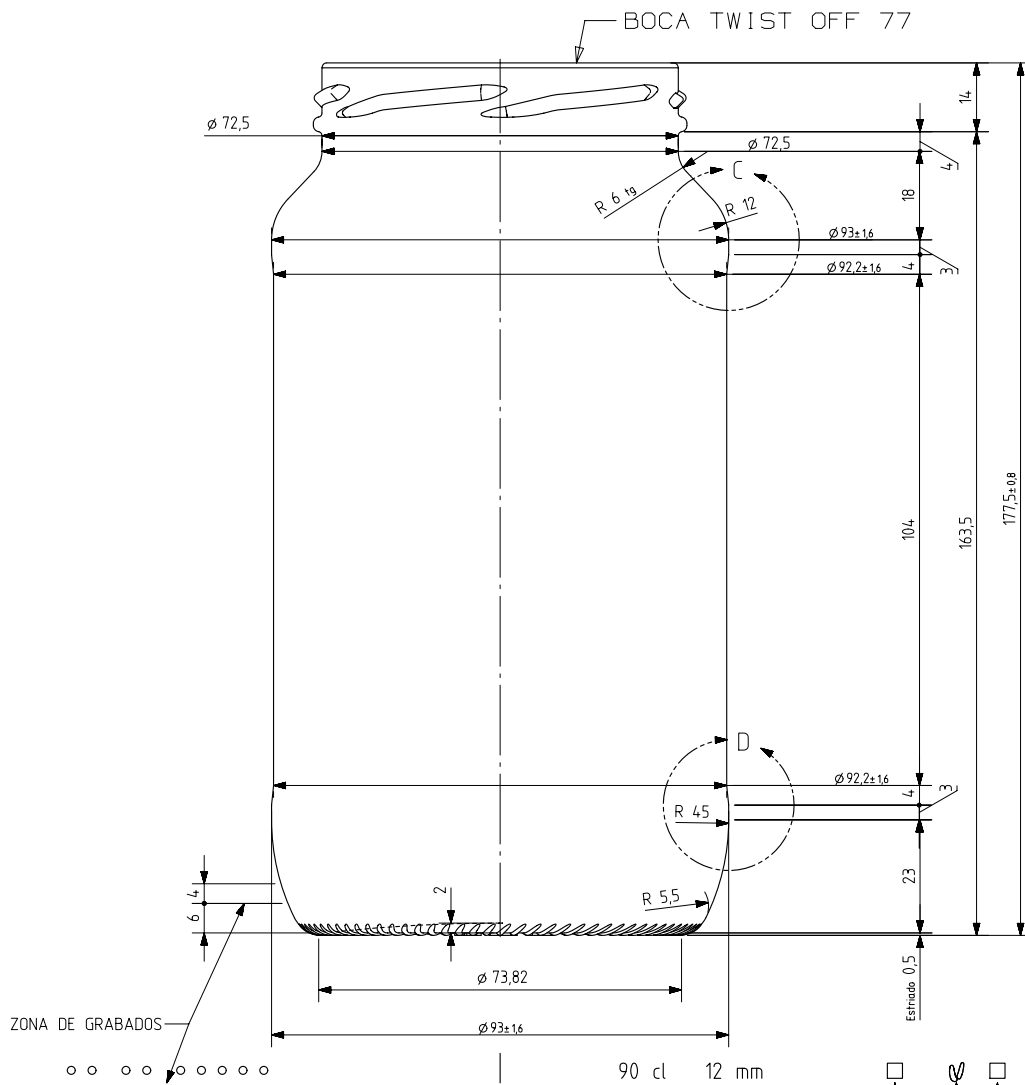

QUARTER

Caractéristiques du produit

Code	1279/355
Capacité	942 ml
Bague	TWIST OFF 77
Couleurs	
Poids	400 gr
Hauteur totale	177.50 mm
Diamètre	93.00 mm
Palette	1.584 Unités

DETALLE C
ESCALA 3:1

DETALLE D
ESCALA 3:1

N° MOLDE
 ANAGRAMA
 AÑO FABRICACIÓN
 N° MODELO

VISTA DEL FONDO

				Peso aprox 400 gr	Dibujado J. Arandia
				Capacidad n llenado 900 cc± aprox a12 mm	Conforme:
				Capacidad a verter 942 cc± 10	Fecha: 13-10-17
				Recipiente medida NO	Escalas: 1/1
				Resistencia choque térmico: 42 °C	N°Plano: 6980-1
				Cámara expansión: 4,7 %	QUARTER 942
1	Renombrada Boca 55 como 355	13-10-17	JAU	Carbonatación: 0,0 Vol CO2 máx	Conforme cliente
Ref	Modificación	Fecha	Firma	Angulo de volcado: 29,4 °	Firma Fecha
Este plano es propiedad de Vidrala y no puede ser reproducido ni copiado sin nuestro permiso. Las cotas no toleradas son aproximadas 1/10 y 1/20.				Modelo: 1279/355	Anula: 6980
					CAD: 6980-1prt