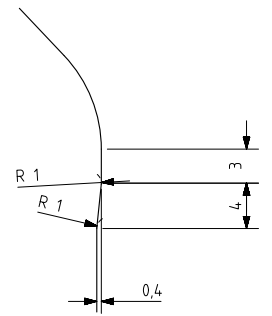

QUARTER

Caractéristiques du produit

Code	1279/355
Capacité	942 ml
Bague	TWIST OFF 77
Couleurs	
Poids	400 gr
Hauteur totale	177.50 mm
Diamètre	93.00 mm
Palette	1.584 Unités

DETALLE C
ESCALA 3:1

DETALLE D
ESCALA 3:1

N° MOLDE
 ANAGRAMA
 AÑO FABRICACIÓN
 N° MODELO

VISTA DEL FONDO

				Peso aprox 400 gr	Dibujado J. Arandia
				Capacidad n llenado 900 cc± aprox a12 mm	Conforme:
				Capacidad a verter 942 cc± 10	Fecha: 13-10-17
				Recipiente medida NO	Escalas: 1/1
				Resistencia choque térmico: 42 °C	N°Plano: 6980-1
				Cámara expansión: 4,7 %	QUARTER 942
1	Renombrada Boca 55 como 355	13-10-17	JAU	Carbonatación: 0,0 Vol CO2 máx	Conforme cliente
Ref	Modificación	Fecha	Firma	Angulo de volcado: 29,4 °	Firma Fecha
Este plano es propiedad de Vidrala y no puede ser reproducido ni copiado sin nuestro permiso. Las cotas no toleradas son aproximadas 1/10 y 1/20.				Modelo: 1279/355	Anula: 6980
					CAD: 6980-1prt