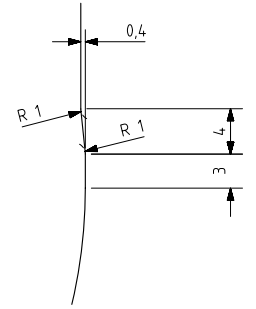

QUARTER

Caractéristiques du produit

Code	1279/355
Capacité	942 ml
Bague	TWIST OFF 77
Couleurs	
Poids	400 gr
Hauteur totale	177.50 mm
Diamètre	93.00 mm
Palette	1.584 Unités

DETALLE C
ESCALA 3:1

DETALLE D
ESCALA 3:1

N° MOLDE
 ANAGRAMA
 AÑO FABRICACIÓN
 N° MODELO

VISTA DEL FONDO

				Peso aprox 400 gr	Dibujado J. Arandia
				Capacidad n llenado 900 cc± aprox a12 mm	Conforme:
				Capacidad a verter 942 cc± 10	Fecha: 13-10-17
				Recipiente medida NO	Escalas: 1/1
				Resistencia choque térmico: 42 °C	N°Plano: 6980-1
				Cámara expansión: 4,7 %	QUARTER 942
1	Renombrada Boca 55 como 355	13-10-17	JAU	Carbonatación: 0,0 Vol CO2 máx	Conforme cliente
Ref	Modificación	Fecha	Firma	Angulo de volcado: 29,4 °	Firma Fecha
Este plano es propiedad de Vidrala y no puede ser reproducido ni copiado sin nuestro permiso. Las cotas no toleradas son aproximadas 1/10 y 1/20.				Modelo: 1279/355	Anula: 6980
					CAD: 6980-1prt