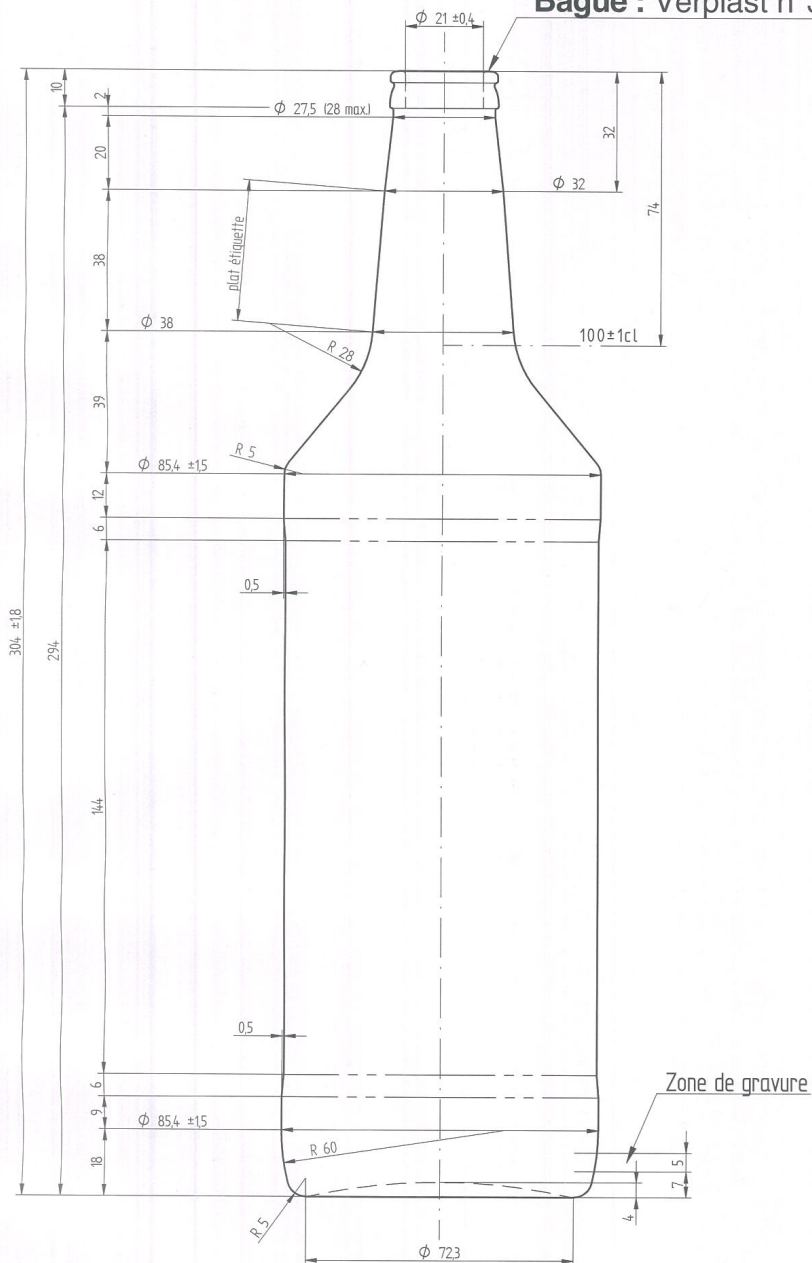

SYRUP TRADITION 1 L VERPLAST

Características del producto:

Código	4381/04
Capacidad	1000 ml
Boca	VERPLAST 29/21
Colores	
Peso	495 gr
Altura total	304.00 mm
Diámetro	85.40 mm
Palé	1.225 unidades

Bague : Verplast n°3 29/21

Vue du fond

		Poids approx.: 495 gr	Dessiné: A. Meunier	vidrala
		Capacité niveau remplissage: 1000 cc ± 10 à 74 mm	Accord:	
		Capacité Ras-bord: 1040 cc ± approx.	Date: 19-11-07	
		Récipient mesure: OUI	Echelle: 1:1	N° Plan: 9581-A
		Résistance choc thermique: 42 °C	SIROP TRADITION 104	
		Chambre d'expansion: 4 %		
At	Matière (poids (550 - 495))	06/06/08	BLM	Bague : Verplast n°3 29/21
Ref	Modification	Date	sign.	Carbonatation: Vol. CO ₂ max.
<small>Ce plan est la propriété de VIDRALA et ne peut être reproduit ni communiqué sans autorisation. Les cotes non indiquées sont approximatives.</small>				Accord client Date Sign.
				Modèle: 4381/04.
				Annulé: 9581-1 Rempl: -