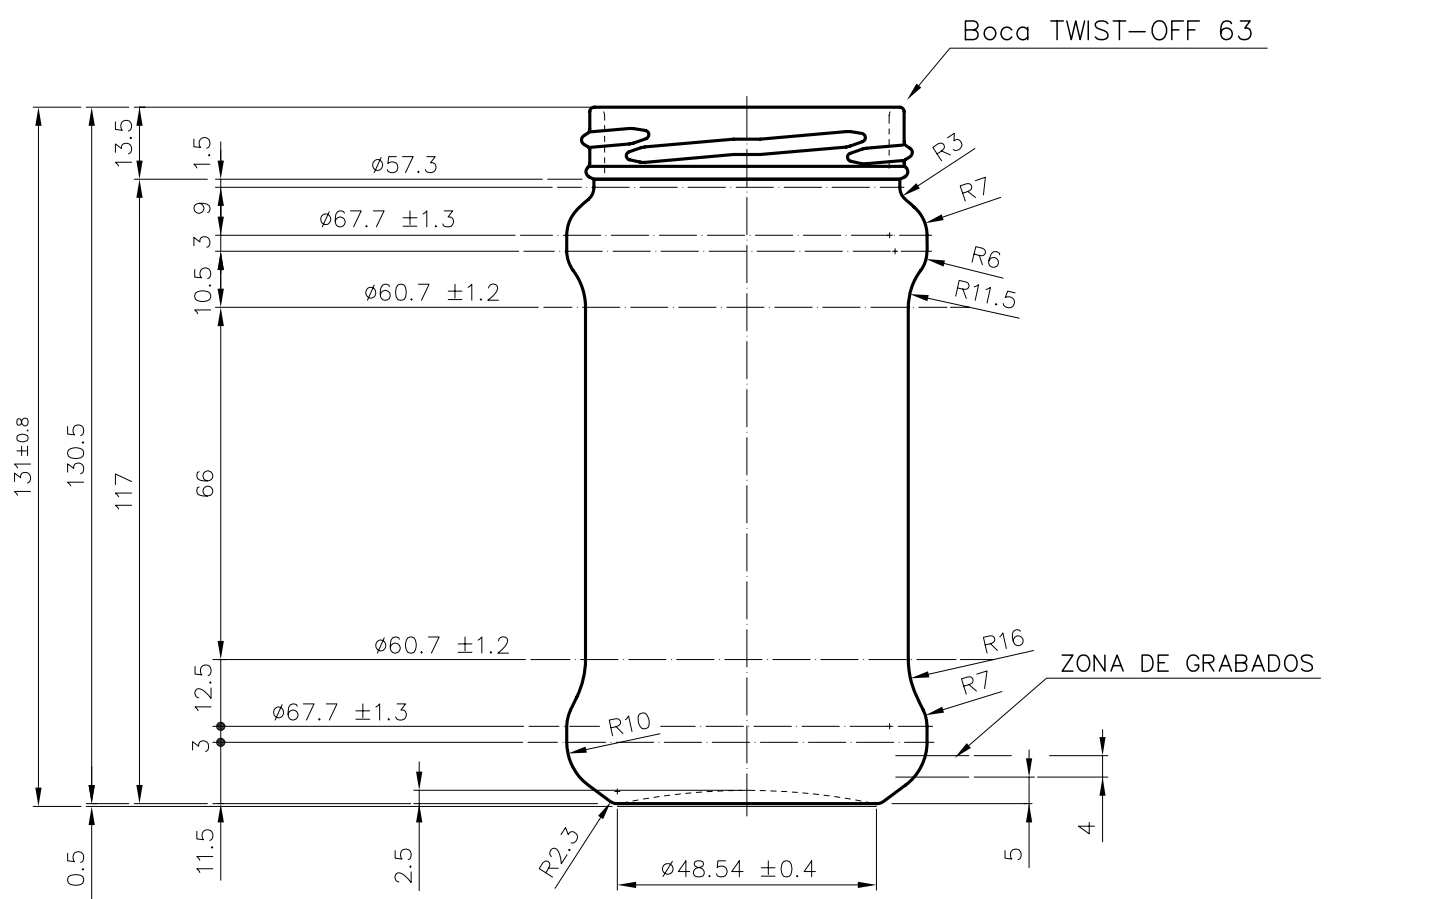

SUPER 314

Características del producto:

Código	1232/563
Capacidad	314 ml
Boca	TWIST OFF 63
Colores	
Peso	180 gr
Altura total	131.00 mm
Diámetro	67.70 mm
Palé	2.312 unidades

				Peso aprox.: 180 gr	Dibujado: Ormazabal	vidrala	
				Capacidad n. llenado: cc ± a mm	Conforme:		
				Capacidad a verter: 314 cc ± 6.3	Fecha: 18-08-98	Nº Plano: 6254-5	
				Recipiente medida: NO	Escalas: 1:1	SUPER 314	
				Resistencia choque térmico: 42 °C			
				Cámara expansión: %			
5	Se cambia nº de modelo y renombra la boca 63	30-10-07	JUL	Carbonatación: Vol. CO ₂ máx	Conforme Cliente Fecha Firma	Modelo: 1232/563	
Observaciones:				Ángulo de volcado: °	ANULA: 6254-4 CAD: 6254-5		