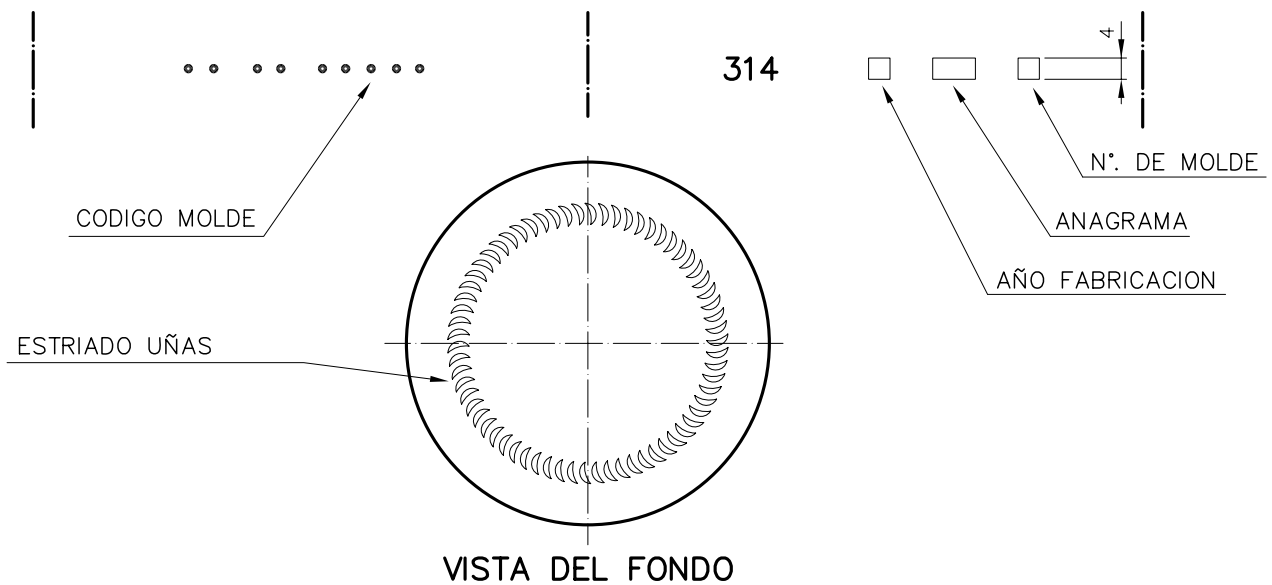

SUPER 314

Características del producto:

Código	1232/563
Capacidad	314 ml
Boca	TWIST OFF 63
Colores	
Peso	180 gr
Altura total	131.00 mm
Diámetro	67.70 mm
Palé	2.312 unidades

				Peso aprox.: 180 gr	Dibujado: Ormazabal	vidrala	
				Capacidad n. llenado: cc ± a mm	Conforme:		
				Capacidad a verter: 314 cc ± 6.3	Fecha: 18-08-98	Nº Plano: 6254-5	
				Recipiente medida: NO	Escalas: 1:1	SUPER 314	
				Resistencia choque térmico: 42 °C			
				Cámara expansión: %			
5	Se cambia nº de modelo y renombra la boca 63	30-10-07	JUL	Carbonatación: Vol. CO ₂ máx	Conforme Cliente Fecha Firma	Modelo: 1232/563	
Observaciones:				Ángulo de volcado: °	ANULA: 6254-4 CAD: 6254-5		