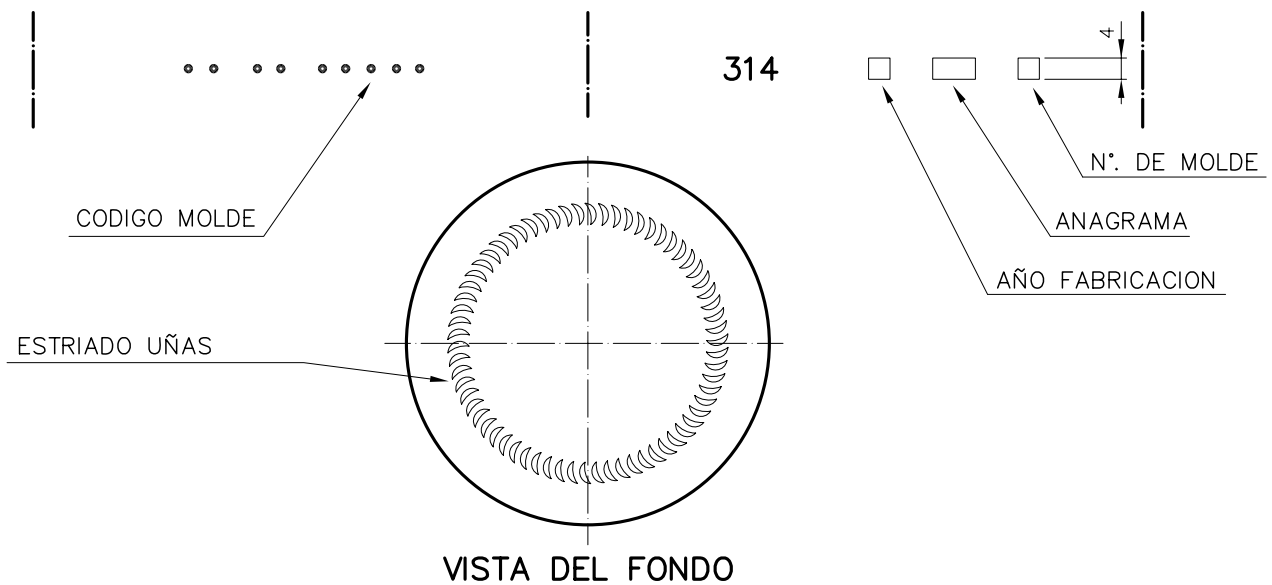

# SUPER 314

Características del producto:

<b>Código</b>	1232/563
<b>Capacidad</b>	314 ml
<b>Boca</b>	TWIST OFF 63
<b>Colores</b>	
<b>Peso</b>	180 gr
<b>Altura total</b>	131.00 mm
<b>Diámetro</b>	67.70 mm
<b>Palé</b>	2.312 unidades

				Peso aprox.: 180 gr	Dibujado: Ormazabal	vidrala	
				Capacidad n. llenado: cc ± a mm	Conforme:		
				Capacidad a verter: 314 cc ± 6.3	Fecha: 18-08-98	Nº Plano: 6254-5	
				Recipiente medida: NO	Escalas: 1:1	SUPER 314	
				Resistencia choque térmico: 42 °C			
				Cámara expansión: %			
5	Se cambia nº de modelo y renombra la boca 63	30-10-07	JUL	Carbonatación: Vol. CO <sub>2</sub> máx	Conforme Cliente Fecha Firma	Modelo: 1232/563	
Observaciones:				Ángulo de volcado: °	ANULA: 6254-4 CAD: 6254-5		