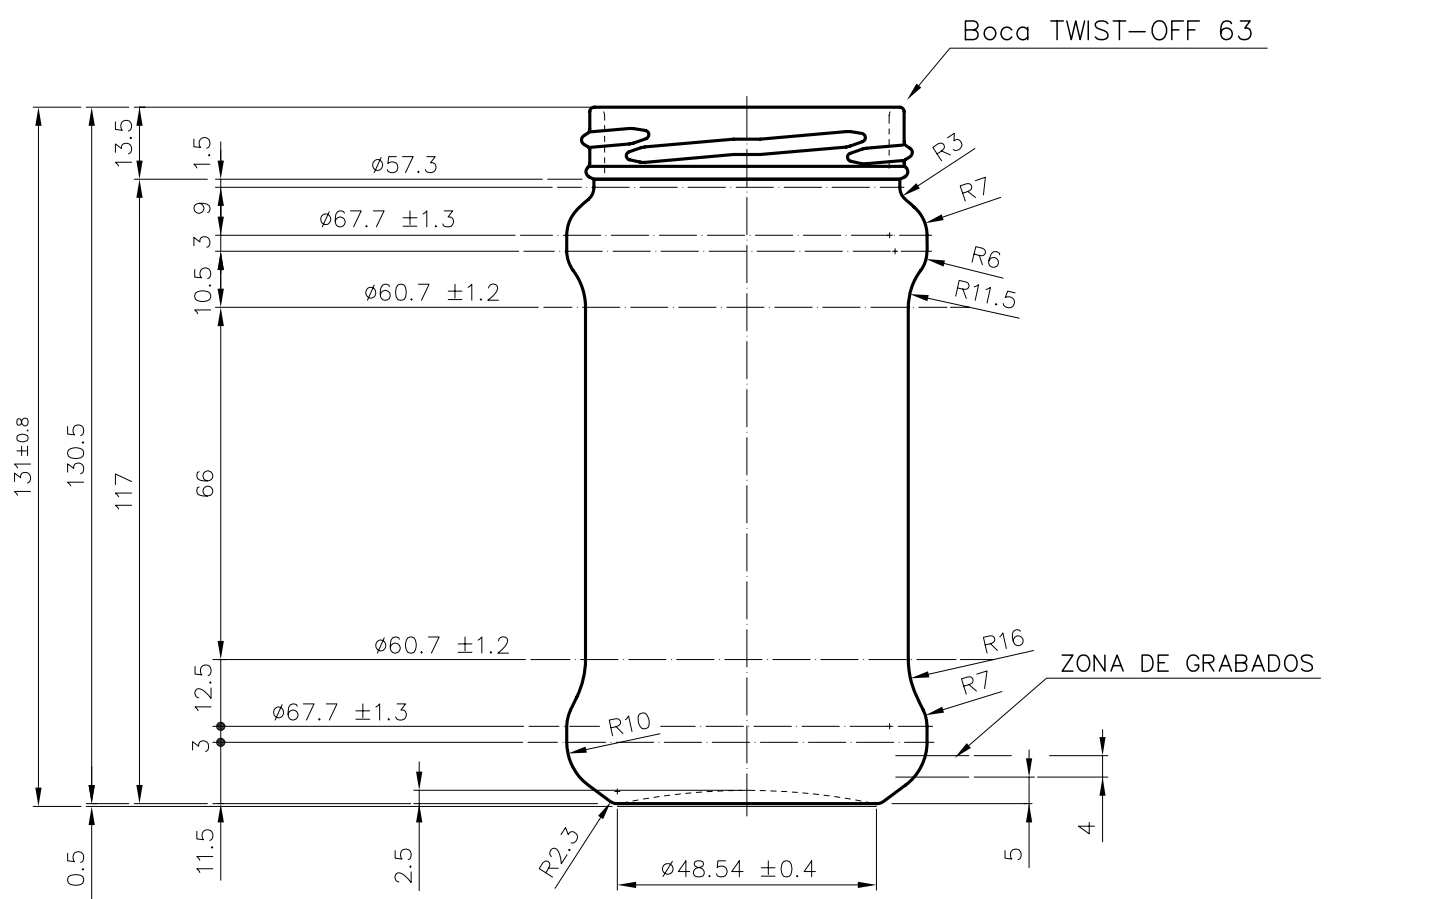

# SUPER 314

Características del producto:

<b>Código</b>	1232/563
<b>Capacidad</b>	314 ml
<b>Boca</b>	TWIST OFF 63
<b>Colores</b>	
<b>Peso</b>	180 gr
<b>Altura total</b>	131.00 mm
<b>Diámetro</b>	67.70 mm
<b>Palé</b>	2.312 unidades

				Peso aprox.: 180 gr	Dibujado: Ormazabal	vidrala	
				Capacidad n. llenado: cc ± a mm	Conforme:		
				Capacidad a verter: 314 cc ± 6.3	Fecha: 18-08-98	Nº Plano: 6254-5	
				Recipiente medida: NO	Escalas: 1:1	SUPER 314	
				Resistencia choque térmico: 42 °C			
				Cámara expansión: %			
5	Se cambia nº de modelo y renombra la boca 63	30-10-07	JUL	Carbonatación: Vol. CO <sub>2</sub> máx	Conforme Cliente Fecha Firma	Modelo: 1232/563	
Observaciones:				Ángulo de volcado: °	ANULA: 6254-4 CAD: 6254-5		