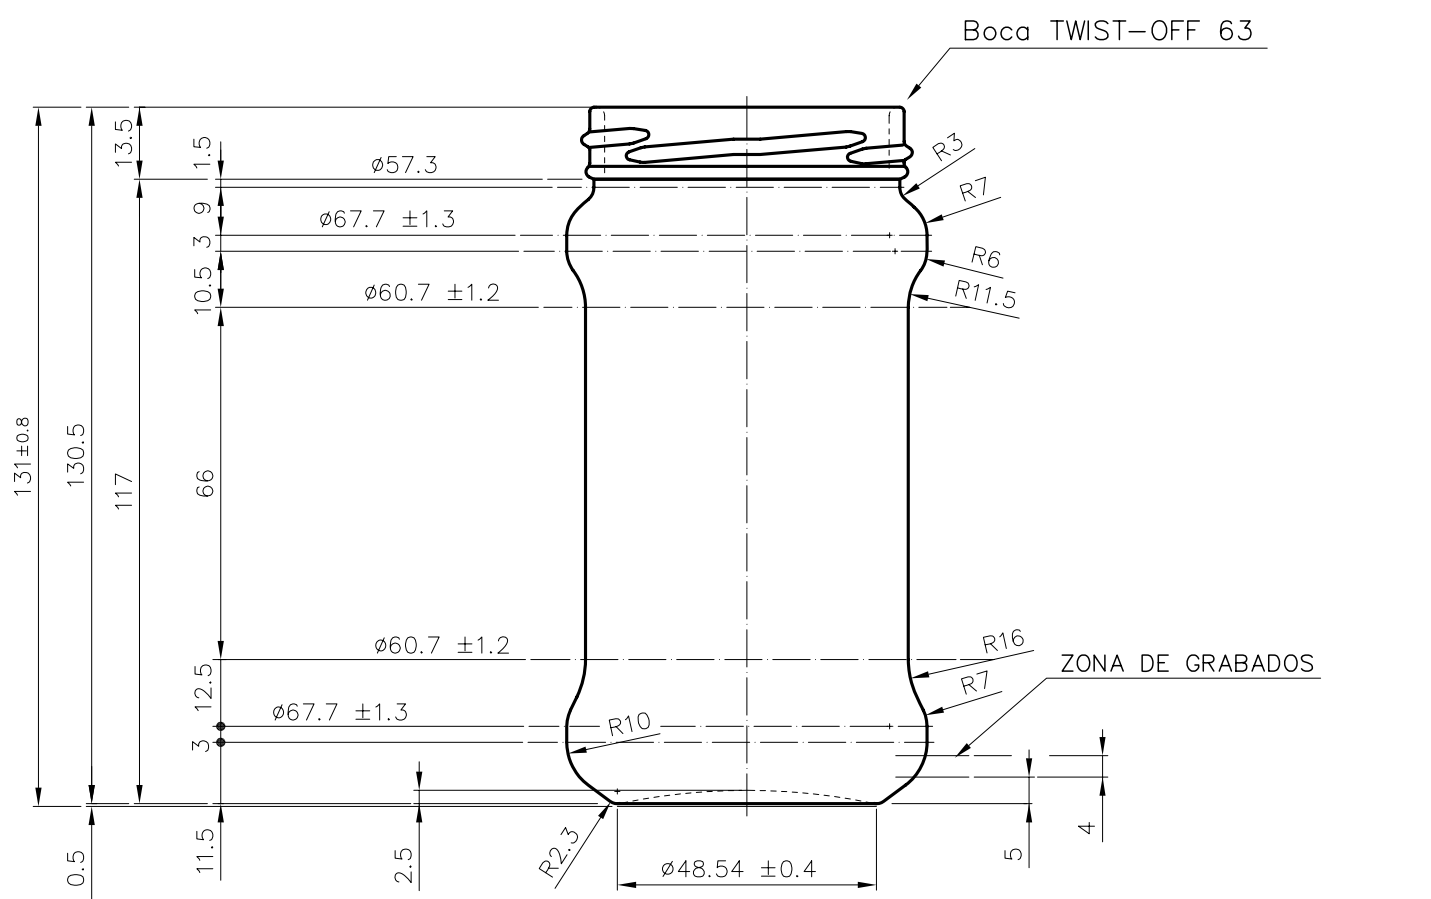

SUPER 314

Características del producto:

Código	1232/563
Capacidad	314 ml
Boca	TWIST OFF 63
Colores	
Peso	180 gr
Altura total	131.00 mm
Diámetro	67.70 mm
Palé	2.312 unidades

				Peso aprox.: 180 gr	Dibujado: Ormazabal	
				Capacidad n. llenado: cc ± a mm	Conforme:	
				Capacidad a verter: 314 cc ± 6.3	Fecha: 18-08-98	Nº Plano: 6254-5
				Recipiente medida: NO	Escalas: 1:1	
				Resistencia choque térmico: 42 °C	SUPER 314	
				Cámara expansión: %		
5	Se cambia nº de modelo y renombra la boca 63	30-10-07	JUL	Carbonatación: Vol. CO ₂ máx	Conforme Cliente Fecha Firma	Modelo: 1232/563
<small>Este plano es propiedad de Vidrala y no puede ser reproducido ni comunicado sin previa autorización. Las cotas no toleradas son aproximadas.</small>				Ángulo de volcado: °	<small>ANULA: 6254-4 CAD: 6254-5</small>	