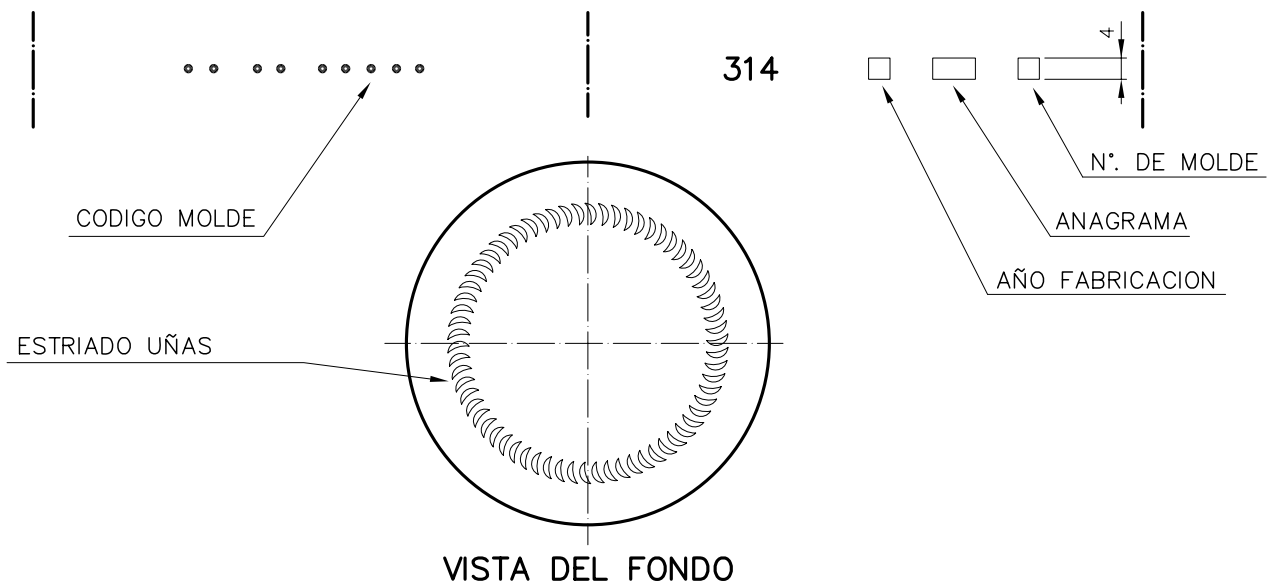

SUPER 314

Características del producto:

Código	1232/563
Capacidad	314 ml
Boca	TWIST OFF 63
Colores	
Peso	180 gr
Altura total	131.00 mm
Diámetro	67.70 mm
Palé	2.312 unidades

				Peso aprox.: 180 gr	Dibujado: Ormazabal	
				Capacidad n. llenado: cc ± a mm	Conforme:	
				Capacidad a verter: 314 cc ± 6.3	Fecha: 18-08-98	Nº Plano: 6254-5
				Recipiente medida: NO	Escalas: 1:1	
				Resistencia choque térmico: 42 °C	SUPER 314	
				Cámara expansión: %		
5	Se cambia nº de modelo y renombra la boca 63	30-10-07	JUL	Carbonatación: Vol. CO ₂ máx	Conforme Cliente Fecha Firma	Modelo: 1232/563
<small>Este plano es propiedad de Vidrala y no puede ser reproducido ni comunicado sin previa autorización. Las cotas no toleradas son aproximadas.</small>				Ángulo de volcado: °	<small>ANULA: 6254-4 CAD: 6254-5</small>	