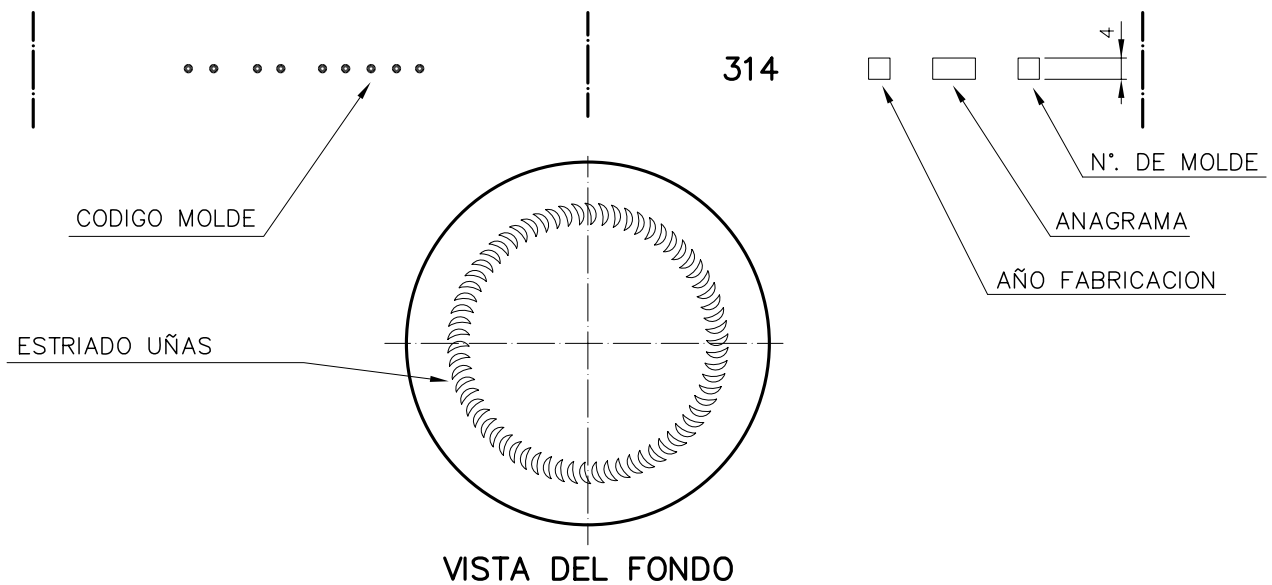

1 Quai du Président Wilson,
33130 Bordeaux, Francia
Tel. +33 5 56 20 59 89
commercial.france@vidrala.com

SUPER 314

Características do produto

Código	1232/563
Capacidade	314 ml
Boca	TWIST OFF 63
Cores	
Peso	180 gr
Altura Total	131.00 mm
Diâmetro	67.70 mm
Palete	2.312 Unidades

				Peso aprox.: 180 gr	Dibujado: Ormazabal	vidrala	
				Capacidad n. llenado: cc ± a mm	Conforme:		
				Capacidad a verter: 314 cc ± 6.3	Fecha: 18-08-98	Nº Plano: 6254-5	
				Recipiente medida: NO	Escalas: 1:1	SUPER 314	
				Resistencia choque térmico: 42 °C			
				Cámara expansión: %			
5	Se cambia nº de modelo y renombra la boca 63	30-10-07	JUL	Carbonatación: Vol. CO ₂ máx	Conforme Cliente Fecha Firma	Modelo: 1232/563	
Observaciones:				Ángulo de volcado: °	ANULA: 6254-4 CAD: 6254-5		