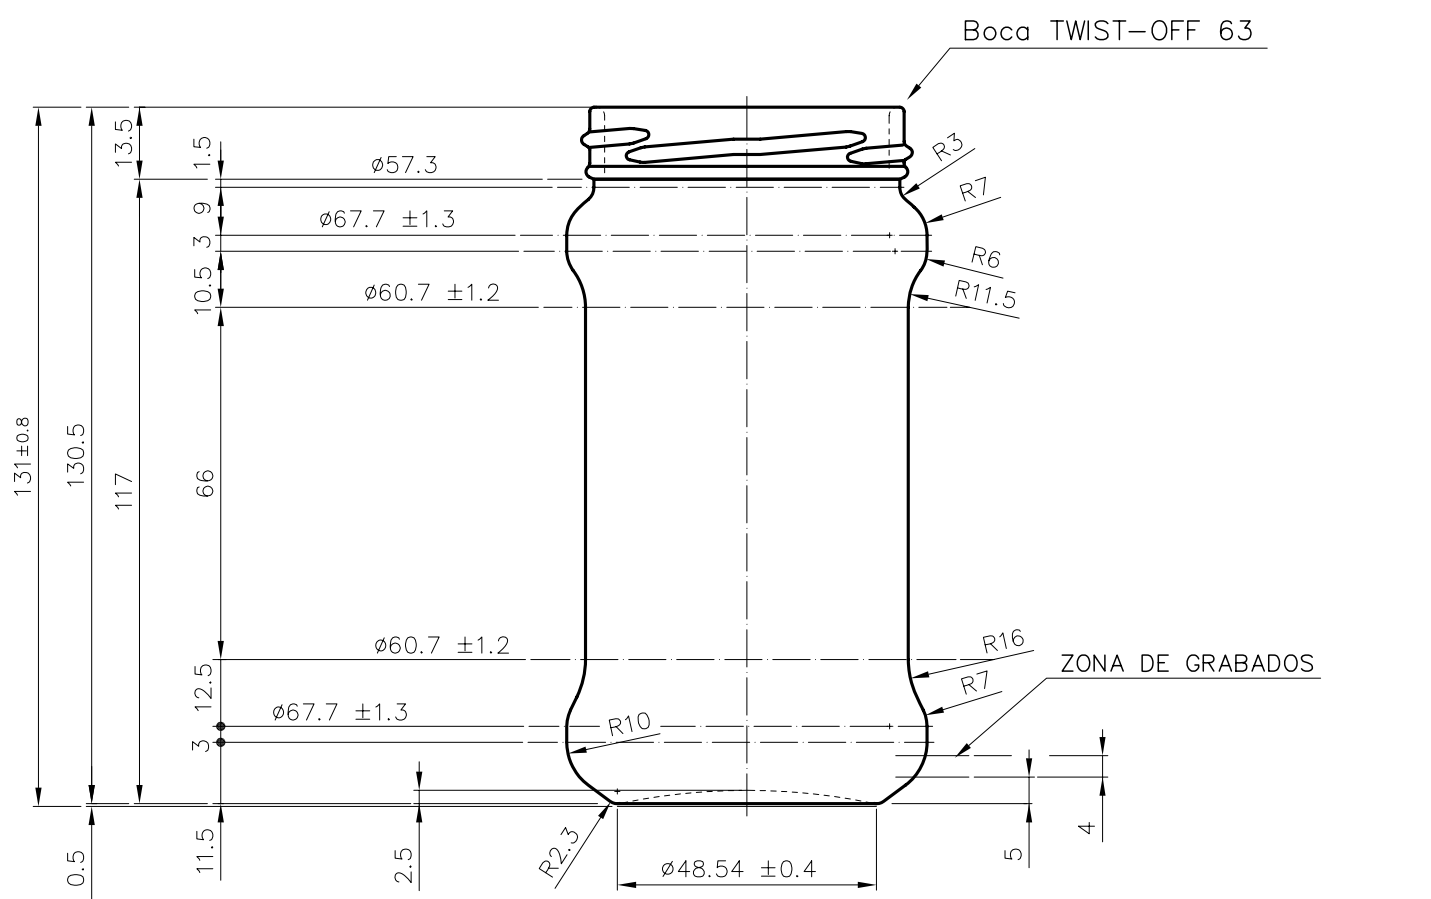

1 Quai du Président Wilson,
33130 Bordeaux, Francia
Tel. +33 5 56 20 59 89
commercial.france@vidrala.com

SUPER 314

Características do produto

Código	1232/563
Capacidade	314 ml
Boca	TWIST OFF 63
Cores	
Peso	180 gr
Altura Total	131.00 mm
Diâmetro	67.70 mm
Palete	2.312 Unidades

				Peso aprox.: 180 gr	Dibujado: Ormazabal	vidrala	
				Capacidad n. llenado: cc ± a mm	Conforme:		
				Capacidad a verter: 314 cc ± 6.3	Fecha: 18-08-98	Nº Plano: 6254-5	
				Recipiente medida: NO	Escalas: 1:1	SUPER 314	
				Resistencia choque térmico: 42 °C			
				Cámara expansión: %			
5	Se cambia nº de modelo y renombra la boca 63	30-10-07	JUL	Carbonatación: Vol. CO ₂ máx	Conforme Cliente Fecha Firma	Modelo: 1232/563	
Observaciones:				Ángulo de volcado: °	ANULA: 6254-4 CAD: 6254-5		