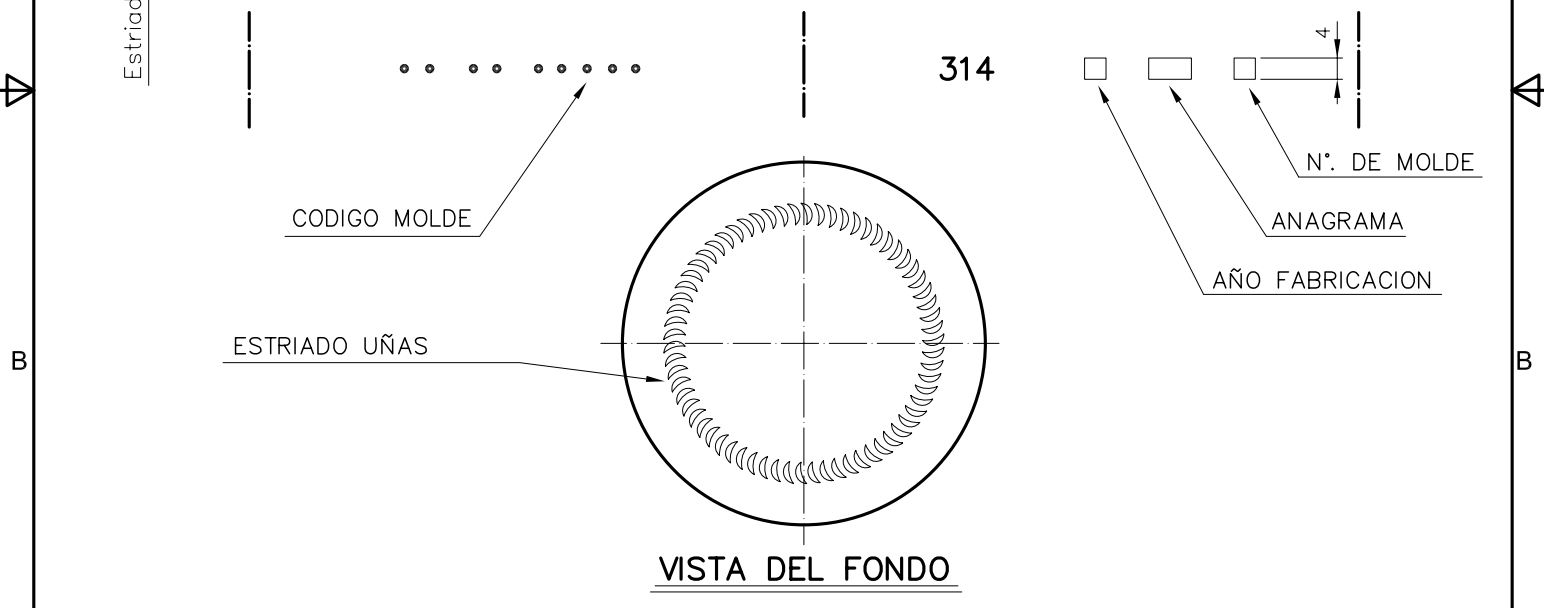

# SUPER 314

## Características do produto

<b>Código</b>	1232/563
<b>Capacidade</b>	314 ml
<b>Boca</b>	TWIST OFF 63
<b>Cores</b>	
<b>Peso</b>	180 gr
<b>Altura Total</b>	131.00 mm
<b>Diâmetro</b>	67.70 mm
<b>Paquete</b>	2.312 Unidades

				Peso aprox.: 180 gr	Dibujado: Ormazabal	vidrala
				Capacidad n. llenado: cc ± a mm	Conforme:	
				Capacidad a verter: 314 cc ± 6.3	Fecha: 18-08-98	Nº Plano: 6254-5
				Recipiente medida: NO	Escalas: 1:1	
				Resistencia choque térmico: 42 °C	SUPER 314	
				Cámara expansión: %		
5	Se cambia nº de modelo y renombra la boca 63	30-10-07	JUL	Carbonatación: Vol. CO <sub>2</sub> máx	Conforme Cliente Fecha Firma	Modelo: 1232/563
Observaciones:				Ángulo de volcado: °	ANULA: 6254-4 CAD: 6254-5	