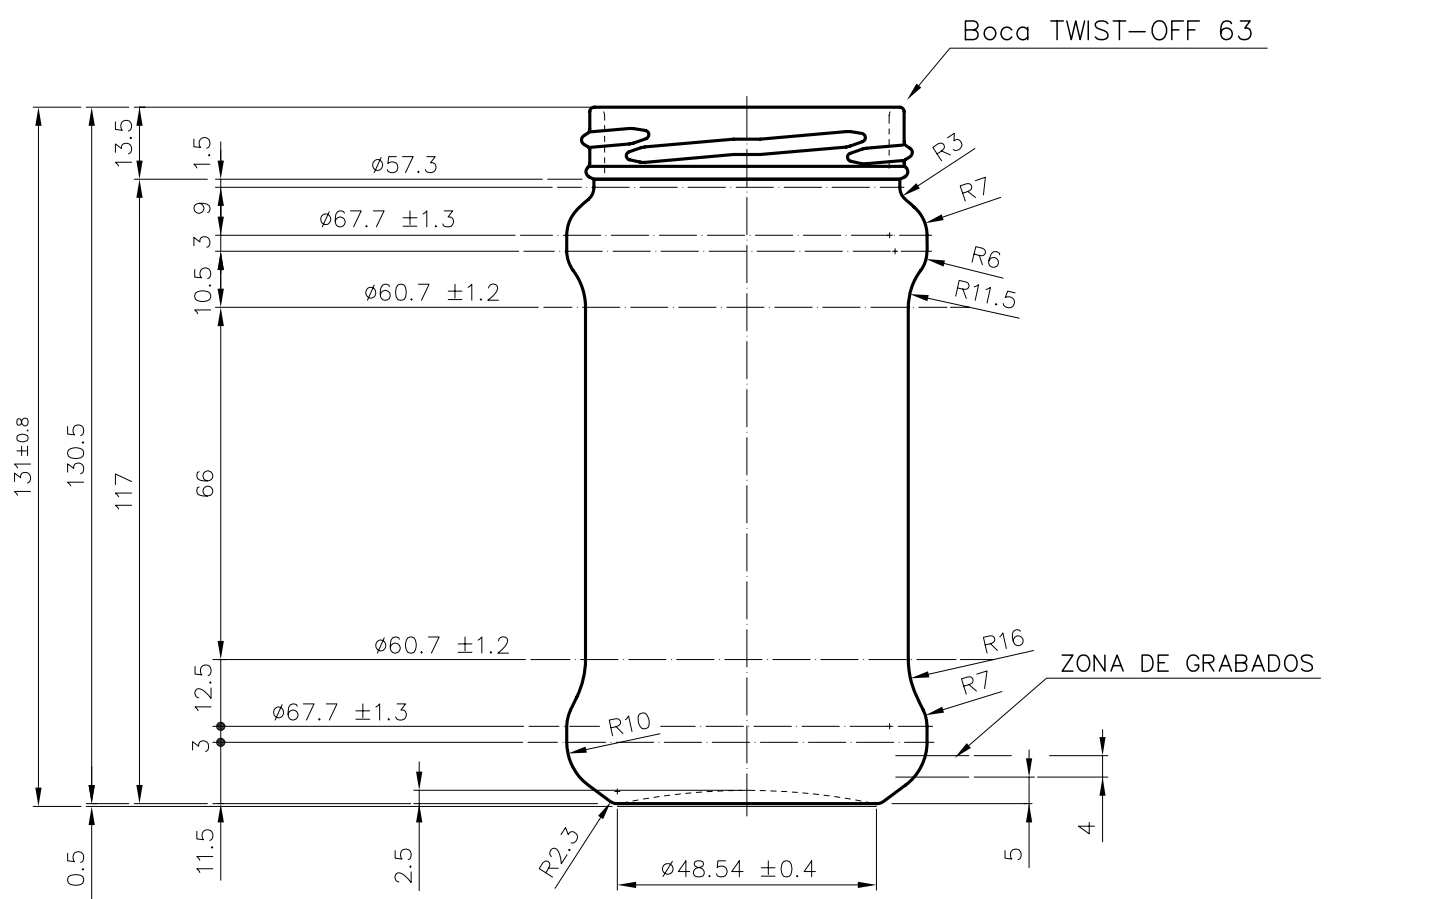

# SUPER 314

## Características do produto

<b>Código</b>	1232/563
<b>Capacidade</b>	314 ml
<b>Boca</b>	TWIST OFF 63
<b>Cores</b>	
<b>Peso</b>	180 gr
<b>Altura Total</b>	131.00 mm
<b>Diâmetro</b>	67.70 mm
<b>Paquete</b>	2.312 Unidades

				Peso aprox.: 180 gr	Dibujado: Ormazabal	vidrala
				Capacidad n. llenado: cc ± a mm	Conforme:	
				Capacidad a verter: 314 cc ± 6.3	Fecha: 18-08-98	Nº Plano: 6254-5
				Recipiente medida: NO	Escalas: 1:1	
				Resistencia choque térmico: 42 °C	SUPER 314	
				Cámara expansión: %		
5	Se cambia nº de modelo y renombra la boca 63	30-10-07	JUL	Carbonatación: Vol. CO <sub>2</sub> máx	Conforme Cliente Fecha Firma	Modelo: 1232/563
Observaciones:				Ángulo de volcado: °	ANULA: 6254-4 CAD: 6254-5	