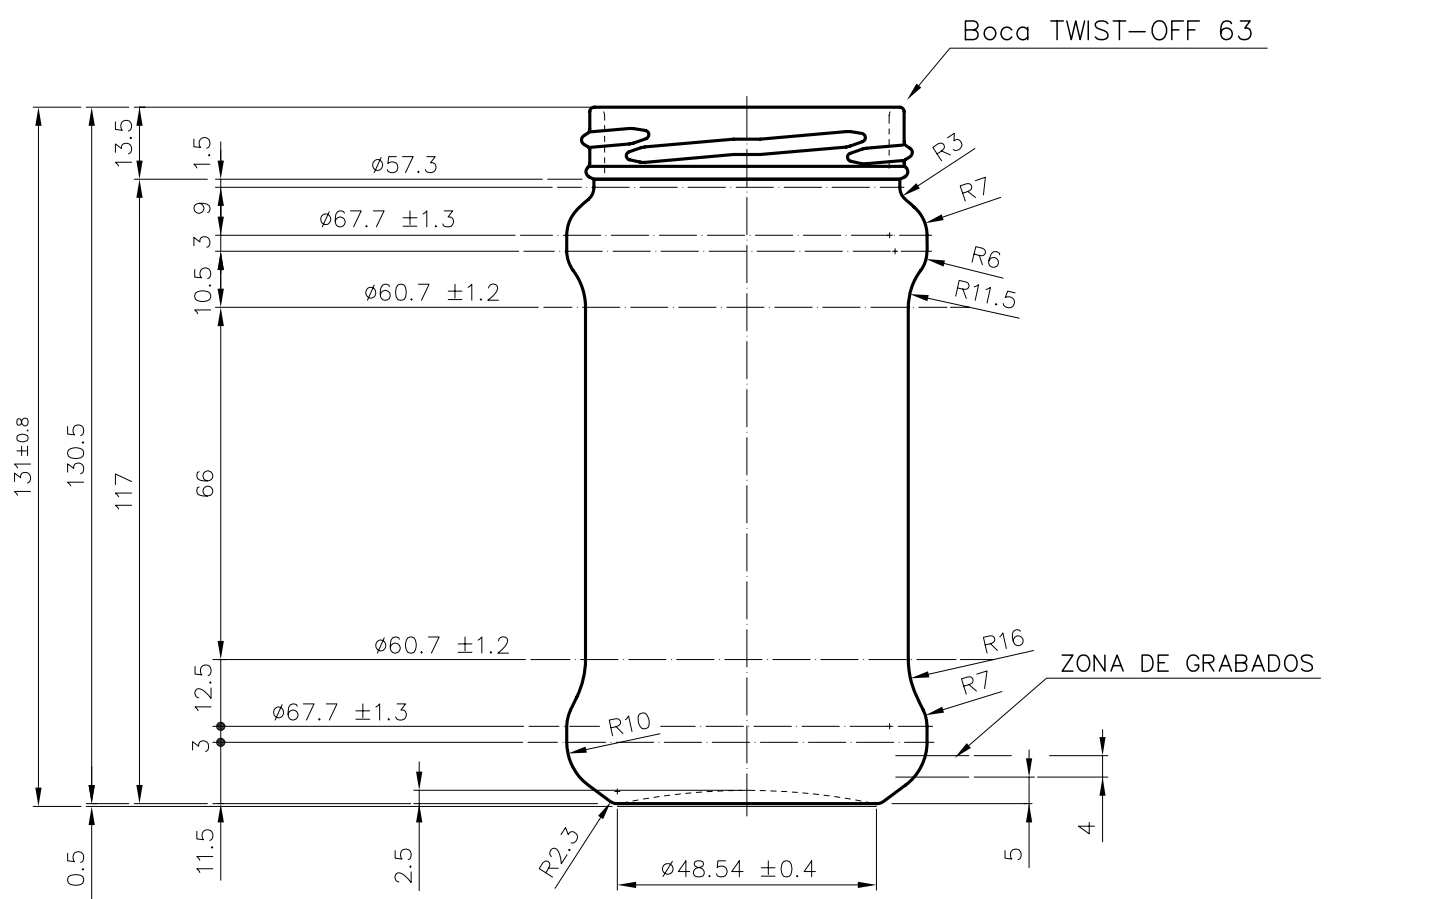

SUPER 314

Caractéristiques du produit

Code	1232/563
Capacité	314 ml
Bague	TWIST OFF 63
Couleurs	
Poids	180 gr
Hauteur totale	131.00 mm
Diamètre	67.70 mm
Palette	2.312 Unités

				Peso aprox.: 180 gr	Dibujado: Ormazabal	vidrala
				Capacidad n. llenado: cc ± a mm	Conforme:	
				Capacidad a verter: 314 cc ± 6.3	Fecha: 18-08-98	Nº Plano: 6254-5
				Recipiente medida: NO	Escalas: 1:1	
				Resistencia choque térmico: 42 °C	SUPER 314	
				Cámara expansión: %		
5	Se cambia nº de modelo y renombra la boca 63	30-10-07	JUL	Carbonatación: Vol. CO ₂ máx	Conforme Cliente Fecha Firma	Modelo: 1232/563
Observaciones:				Ángulo de volcado: °	ANULA: 6254-4 CAD: 6254-5	