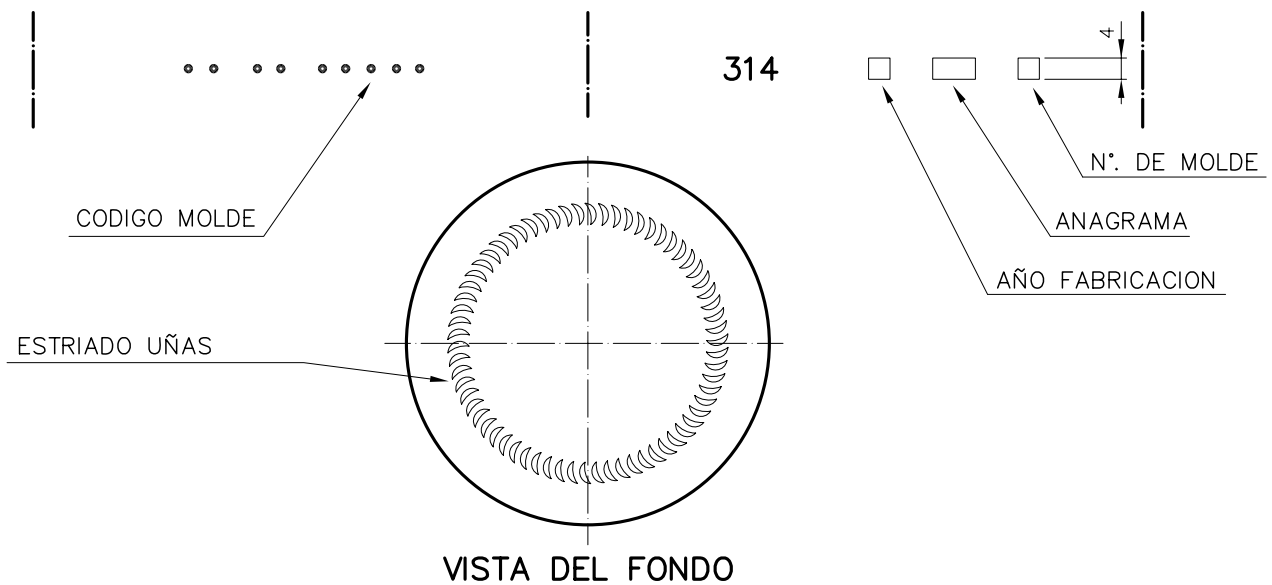

SUPER 314

Caractéristiques du produit

Code	1232/563
Capacité	314 ml
Bague	TWIST OFF 63
Couleurs	
Poids	180 gr
Hauteur totale	131.00 mm
Diamètre	67.70 mm
Palette	2.312 Unités

				Peso aprox.: 180 gr	Dibujado: Ormazabal	vidrala
				Capacidad n. llenado: cc ± a mm	Conforme:	
				Capacidad a verter: 314 cc ± 6.3	Fecha: 18-08-98	Nº Plano: 6254-5
				Recipiente medida: NO	Escalas: 1:1	
				Resistencia choque térmico: 42 °C	SUPER 314	
				Cámara expansión: %		
5	Se cambia nº de modelo y renombra la boca 63	30-10-07	JUL	Carbonatación: Vol. CO ₂ máx	Conforme Cliente Fecha Firma	Modelo: 1232/563
Observaciones:				Ángulo de volcado: °	ANULA: 6254-4 CAD: 6254-5	