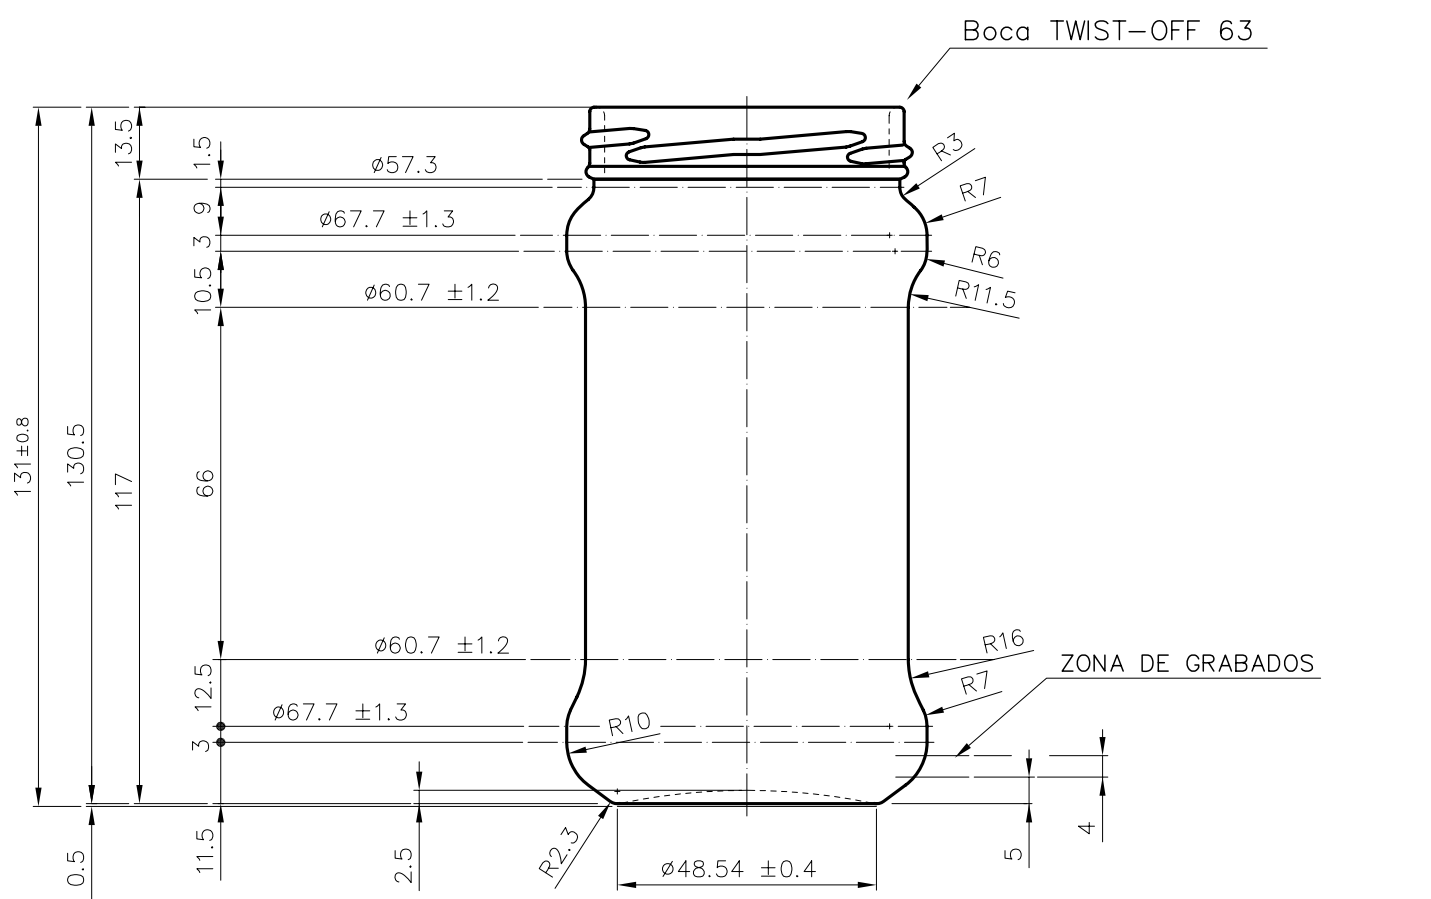

SUPER 314

Caratteristiche del prodotto

Codice	1232/563
Capacità	314 ml
Imboccatura	TWIST OFF 63
Colori	
Peso	180 gr
Altezza Totale	131.00 mm
Diametro	67.70 mm
Pallet	2.312 Unità

4 | 3 | 2 | 1

				Peso aprox.: 180 gr	Dibujado: Ormazabal	vidrala
				Capacidad n. llenado: cc ± a mm	Conforme:	
				Capacidad a verter: 314 cc ± 6.3	Fecha: 18-08-98	Nº Plano: 6254-5
				Recipiente medida: NO	Escalas: 1:1	
				Resistencia choque térmico: 42 °C	SUPER 314	
				Cámara expansión: %		
5	Se cambia nº de modelo y renombra la boca 63	30-10-07	JUL	Carbonatación: Vol. CO ₂ máx	Conforme Cliente Fecha Firma	Modelo: 1232/563
Observaciones:				Ángulo de volcado: °	ANULA: 6254-4 CAD: 6254-5	