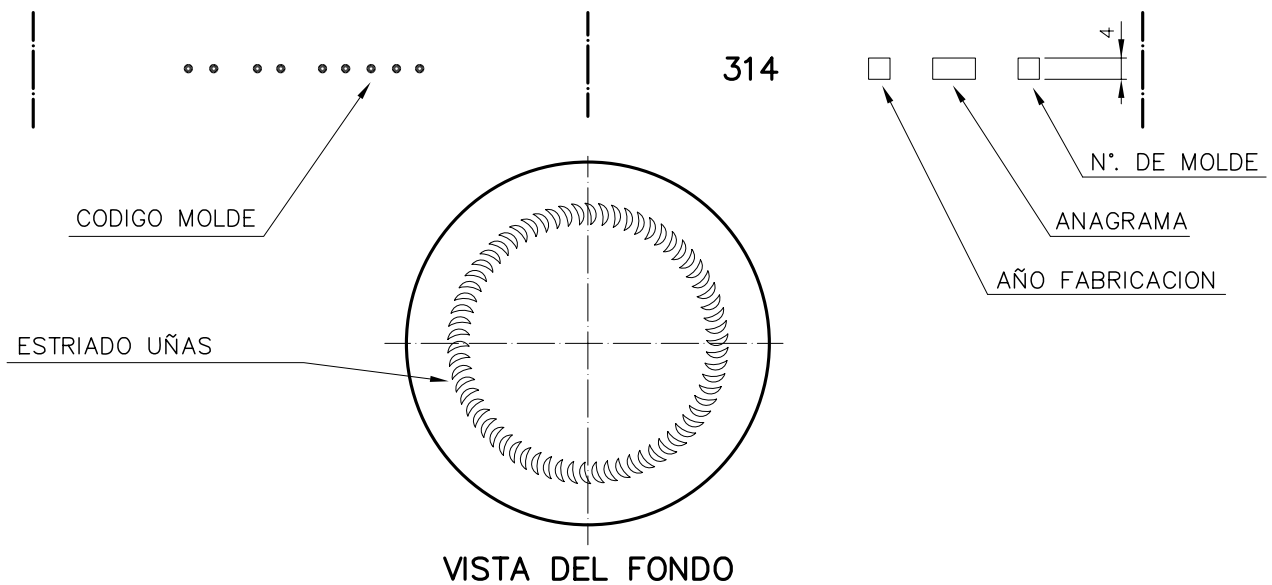

SUPER 314

Caratteristiche del prodotto

Codice	1232/563
Capacità	314 ml
Imboccatura	TWIST OFF 63
Colori	
Peso	180 gr
Altezza Totale	131.00 mm
Diametro	67.70 mm
Pallet	2.312 Unità

4 | 3 | 2 | 1

				Peso aprox.: 180 gr	Dibujado: Ormazabal	vidrala
				Capacidad n. llenado: cc ± a mm	Conforme:	
				Capacidad a verter: 314 cc ± 6.3	Fecha: 18-08-98	Nº Plano: 6254-5
				Recipiente medida: NO	Escalas: 1:1	
				Resistencia choque térmico: 42 °C	SUPER 314	
				Cámara expansión: %		
5	Se cambia nº de modelo y renombra la boca 63	30-10-07	JUL	Carbonatación: Vol. CO ₂ máx	Conforme Cliente Fecha Firma	Modelo: 1232/563
Observaciones:				Ángulo de volcado: °	ANULA: 6254-4 CAD: 6254-5	

4 | 3 | 2 | 1