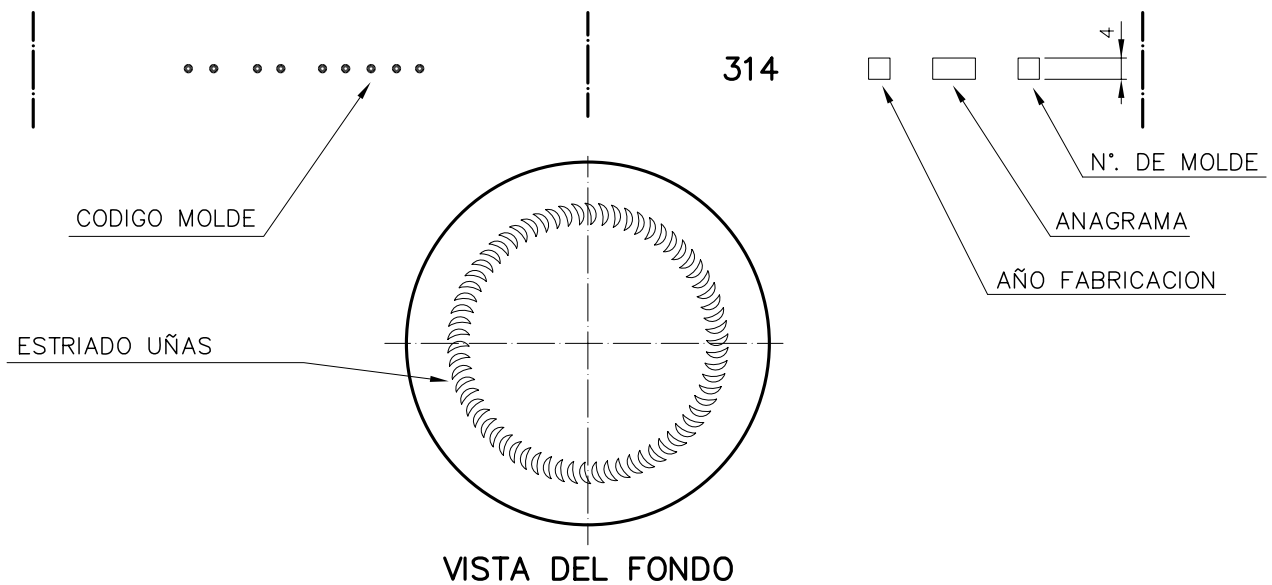

SUPER 314

Caratteristiche del prodotto

Codice	1232/563
Capacità	314 ml
Imboccatura	TWIST OFF 63
Colori	
Peso	180 gr
Altezza Totale	131.00 mm
Diametro	67.70 mm
Pallet	2.312 Unità

				Peso aprox.: 180 gr	Dibujado: Ormazabal	vidrala
				Capacidad n. llenado: cc ± a mm	Conforme:	
				Capacidad a verter: 314 cc ± 6.3	Fecha: 18-08-98	Nº Plano: 6254-5
				Recipiente medida: NO	Escalas: 1:1	
				Resistencia choque térmico: 42 °C	SUPER 314	
				Cámara expansión: %		
5	Se cambia nº de modelo y renombra la boca 63	30-10-07	JUL	Carbonatación: Vol. CO ₂ máx	Conforme Cliente Fecha Firma	Modelo: 1232/563
Observaciones:				Ángulo de volcado: °	ANULA: 6254-4 CAD: 6254-5	