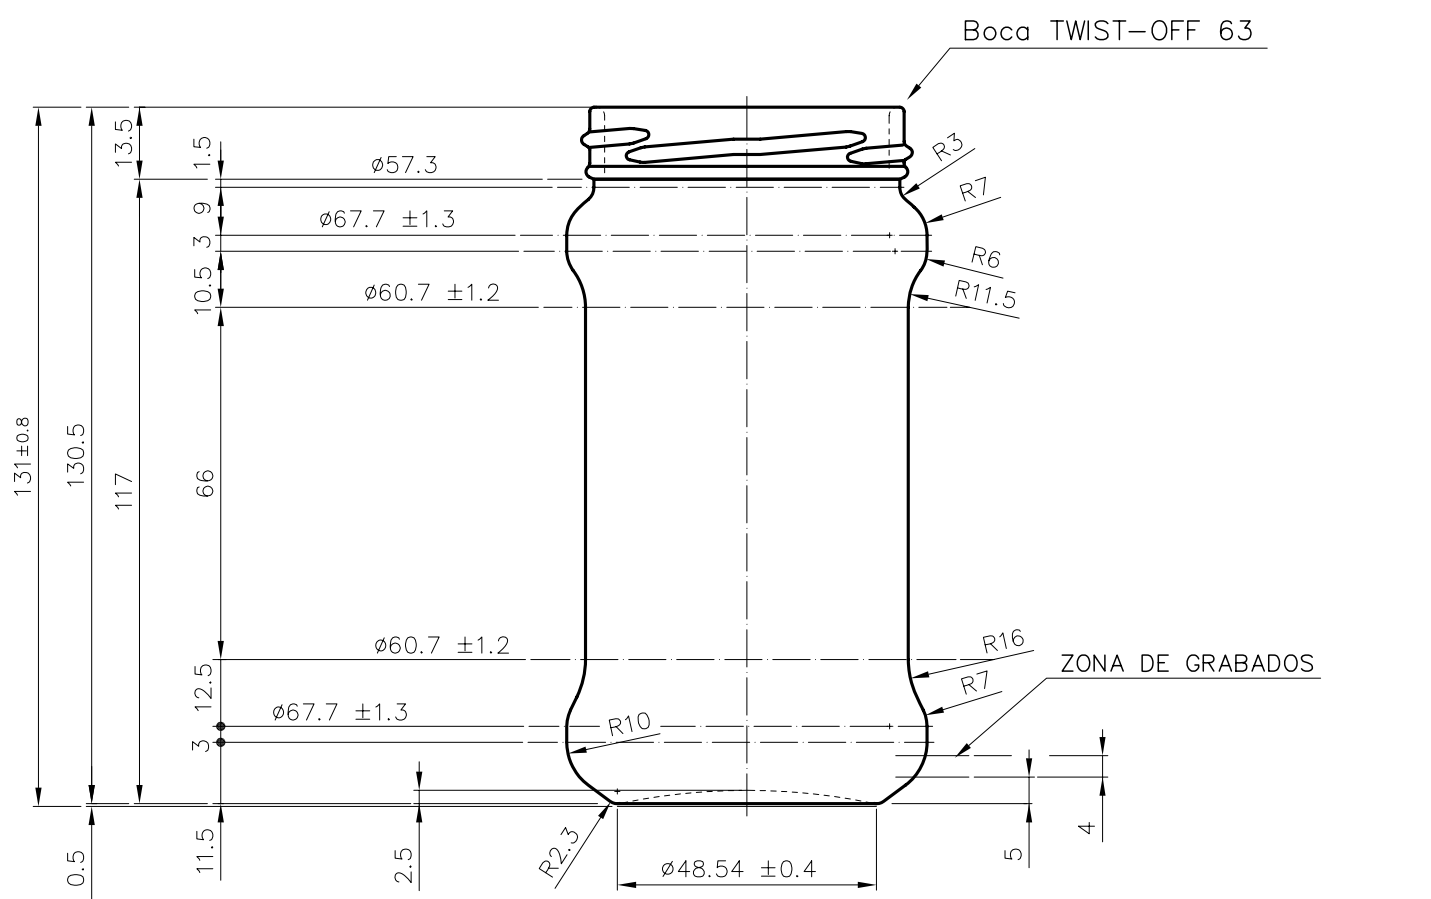

SUPER 314

Caratteristiche del prodotto

Codice	1232/563
Capacità	314 ml
Imboccatura	TWIST OFF 63
Colori	
Peso	180 gr
Altezza Totale	131.00 mm
Diametro	67.70 mm
Pallet	2.312 Unità

				Peso aprox.: 180 gr	Dibujado: Ormazabal	vidrala
				Capacidad n. llenado: cc ± a mm	Conforme:	
				Capacidad a verter: 314 cc ± 6.3	Fecha: 18-08-98	Nº Plano: 6254-5
				Recipiente medida: NO	Escalas: 1:1	
				Resistencia choque térmico: 42 °C	SUPER 314	
				Cámara expansión: %		
5	Se cambia nº de modelo y renombra la boca 63	30-10-07	JUL	Carbonatación: Vol. CO ₂ máx	Conforme Cliente Fecha Firma	Modelo: 1232/563
Observaciones:				Ángulo de volcado: °	ANULA: 6254-4 CAD: 6254-5	