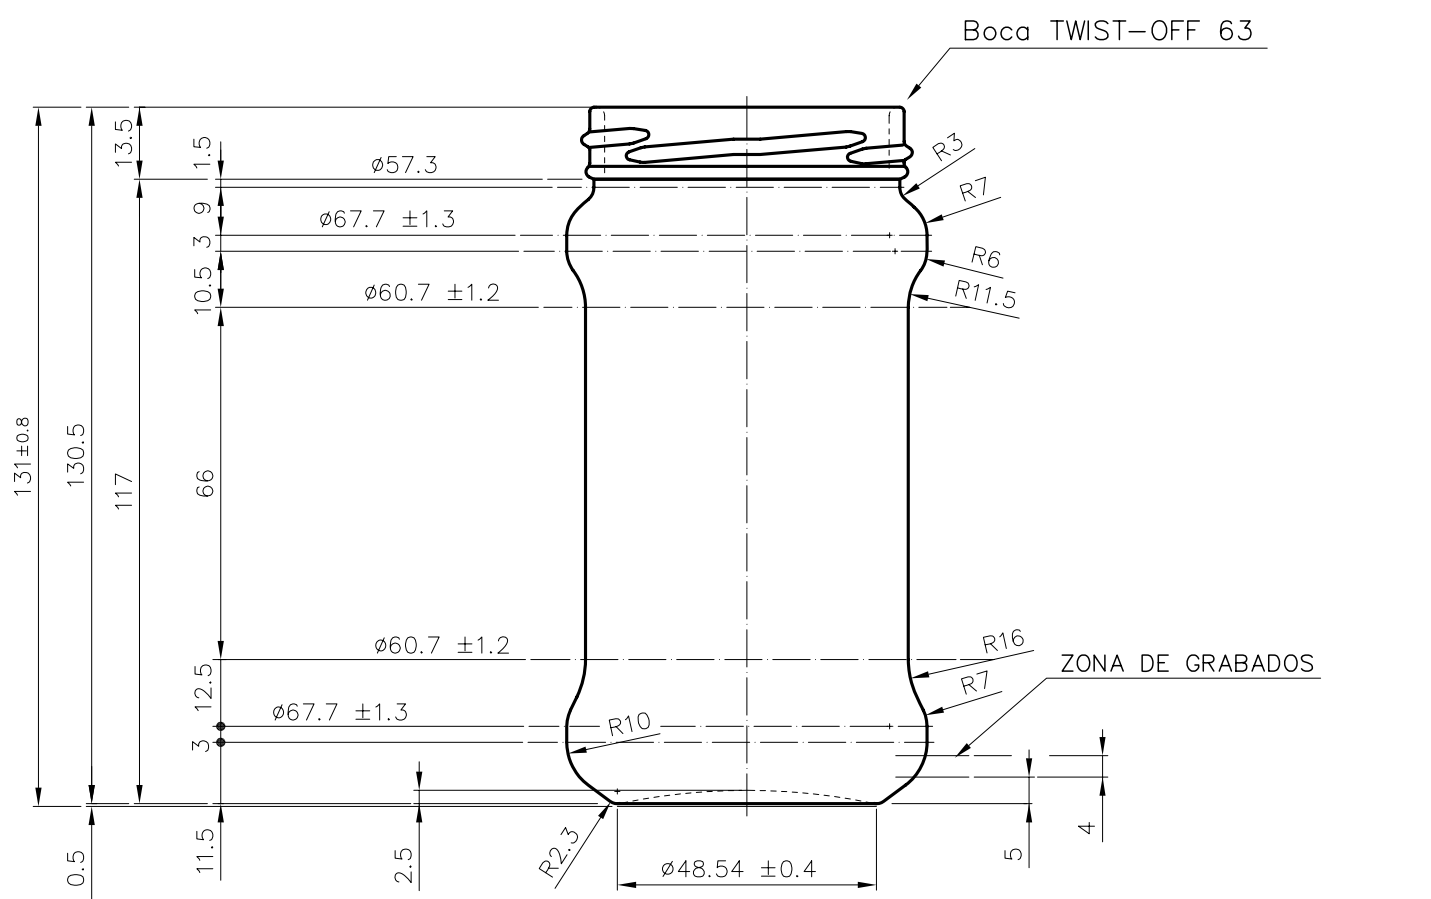

SUPER 314

Caratteristiche del prodotto

Codice	1232/563
Capacità	314 ml
Imboccatura	TWIST OFF 63
Colori	
Peso	180 gr
Altezza Totale	131.00 mm
Diametro	67.70 mm
Pallet	2.312 Unitá

Peso aprox.: 180 gr	Dibujado: Ormazabal	vidrala
Capacidad n. llenado: cc ± a mm	Conforme:	
Capacidad a verter: 314 cc ± 6.3	Fecha: 18-08-98	Nº Plano: 6254-5
Recipiente medida: NO	Escalas: 1:1	SUPER 314
Resistencia choque térmico: 42 °C		
5 Se cambia nº de modelo y renombra la boca 63	30-10-07 JUL	Conforme Cliente Fecha Firma
Ref Modificación	Fecha Firma	
Carbonatación: Vol. CO ₂ máx	Ángulo de volcado: °	Modelo: 1232/563
Observaciones:		ANULA: 6254-4 CAD: 6254-5