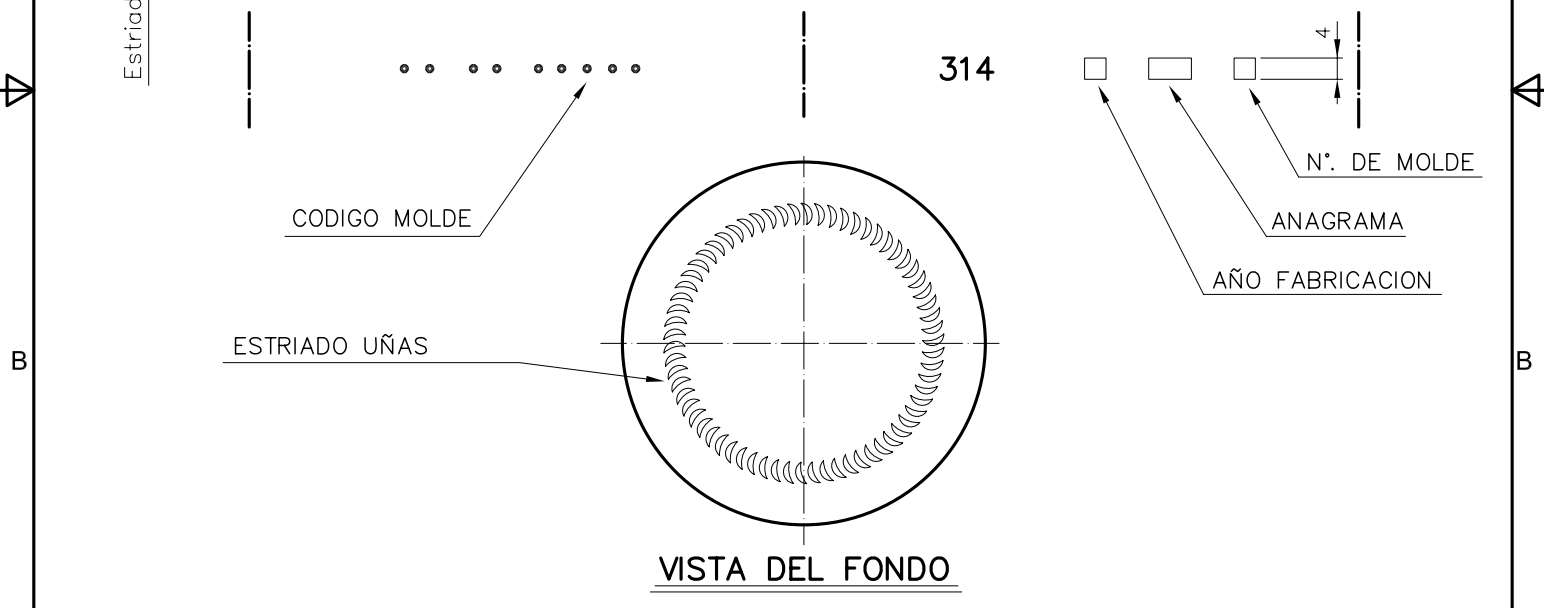

SUPER 314

Caratteristiche del prodotto

Codice	1232/563
Capacità	314 ml
Imboccatura	TWIST OFF 63
Colori	
Peso	180 gr
Altezza Totale	131.00 mm
Diametro	67.70 mm
Pallet	2.312 Unitá

Peso aprox.: 180 gr	Dibujado: Ormazabal	vidrala
Capacidad n. llenado: cc ± a mm	Conforme:	
Capacidad a verter: 314 cc ± 6.3	Fecha: 18-08-98	Nº Plano: 6254-5
Recipiente medida: NO	Escalas: 1:1	SUPER 314
Resistencia choque térmico: 42 °C		
5 Se cambia nº de modelo y renombra la boca 63	30-10-07 JUL	Conforme Cliente Fecha Firma
Ref Modificación	Fecha Firma	
Carbonatación: Vol. CO ₂ máx	Ángulo de volcado: °	Modelo: 1232/563
Observaciones:		ANULA: 6254-4 CAD: 6254-5