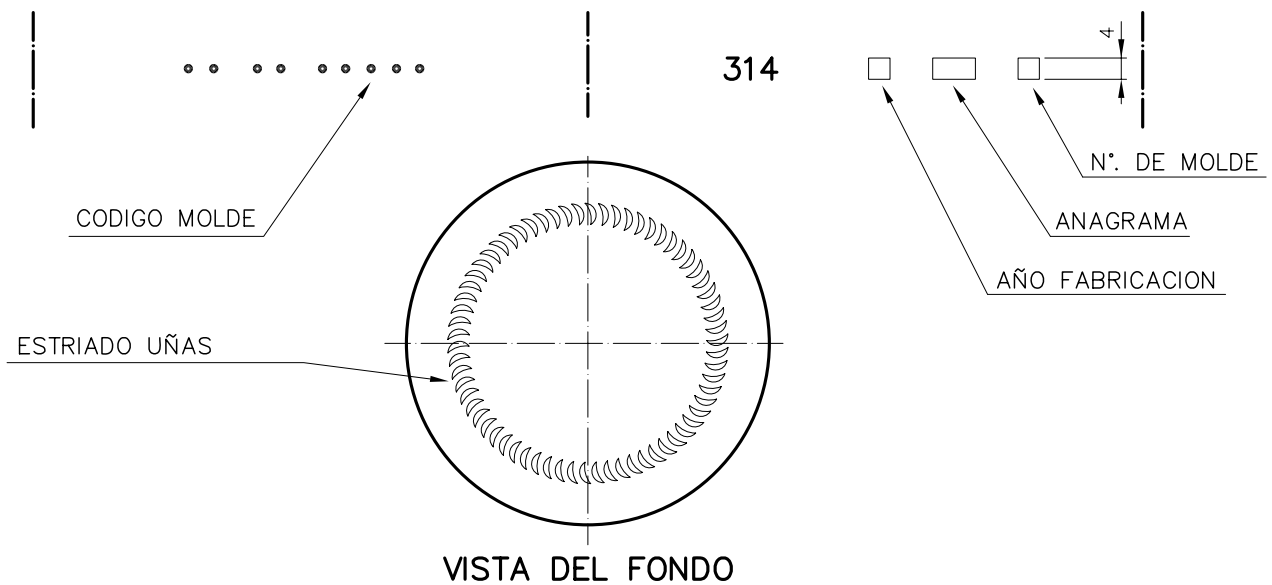

SUPER 314

Caratteristiche del prodotto

Codice	1232/563
Capacità	314 ml
Imboccatura	TWIST OFF 63
Colori	
Peso	180 gr
Altezza Totale	131.00 mm
Diametro	67.70 mm
Pallet	2.312 Unità

				Peso aprox.: 180 gr	Dibujado: Ormazabal	vidrala	
				Capacidad n. llenado: cc ± a mm	Conforme:		
				Capacidad a verter: 314 cc ± 6.3	Fecha: 18-08-98	Nº Plano: 6254-5	
				Recipiente medida: NO	Escalas: 1:1	SUPER 314	
				Resistencia choque térmico: 42 °C			
				Cámara expansión: %			
5	Se cambia nº de modelo y renombra la boca 63	30-10-07	JUL	Carbonatación: Vol. CO ₂ máx	Conforme Cliente Fecha Firma	Modelo: 1232/563	
Observaciones:				Ángulo de volcado: °	ANULA: 6254-4 CAD: 6254-5		