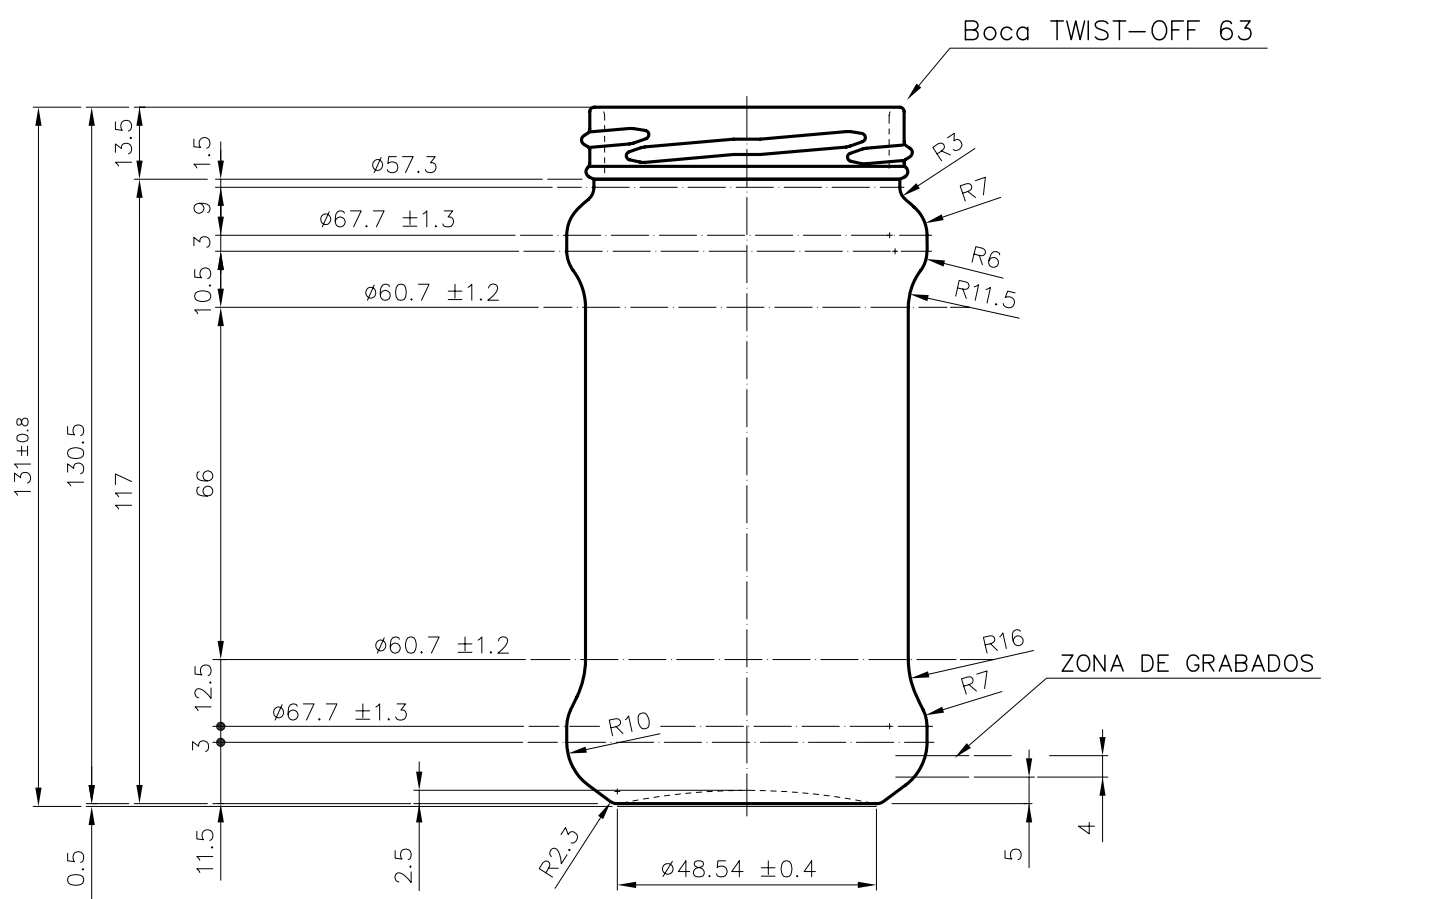

SUPER 314

Caratteristiche del prodotto

Codice	1232/563
Capacità	314 ml
Imboccatura	TWIST OFF 63
Colori	
Peso	180 gr
Altezza Totale	131.00 mm
Diametro	67.70 mm
Pallet	2.312 Unità

				Peso aprox.: 180 gr	Dibujado: Ormazabal	vidrala	
				Capacidad n. llenado: cc ± a mm	Conforme:		
				Capacidad a verter: 314 cc ± 6.3	Fecha: 18-08-98	Nº Plano: 6254-5	
				Recipiente medida: NO	Escalas: 1:1	SUPER 314	
				Resistencia choque térmico: 42 °C			
				Cámara expansión: %			
5	Se cambia nº de modelo y renombra la boca 63	30-10-07	JUL	Carbonatación: Vol. CO ₂ máx	Conforme Cliente Fecha Firma	Modelo: 1232/563	
Observaciones:				Ángulo de volcado: °	ANULA: 6254-4 CAD: 6254-5		