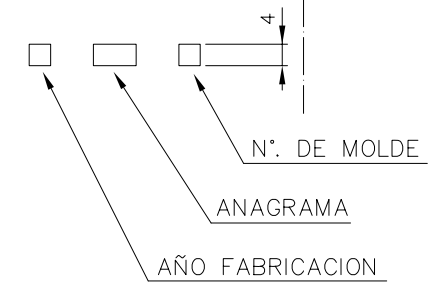

SUPER 370

Características del producto:

Código	1230/563
Capacidad	370 ml
Boca	TWIST OFF 63
Colores	
Peso	180 gr
Altura total	138.00 mm
Diámetro	69.50 mm
Palé	1.848 unidades

4

3

2

1

Boca TWIST-OFF Ø63

Estriado 0.5

CODIGO MOLDE

370 ml

ANAGRAMA

AÑO FABRICACION

ESTRIADO UÑAS

VISTA DEL FONDO

				Peso aprox.: 180 gr	Dibujado: Ormazabal	vidrala
				Capacidad n. llenado: cc ± a mm	Conforme:	
				Capacidad a verter: 370 cc ± 7.4	Fecha: 25-03-98	
				Recipiente medida: NO	Escalas: 1:1	Nº Plano: 6202-3
				Resistencia choque térmico: 42 °C	SUPER 370	
				Cámara expansión: %		
3	Se cambia nº de modelo y renombra la boca 63	30-10-07	JUL	Carbonatación: Vol. CO ₂ máx	Conforme Cliente Fecha Firma	Modelo: 1230/563
<small>Este plano es propiedad de Vidrala y no puede ser reproducido ni comunicado sin previa autorización. Las cotas no toleradas son aproximadas.</small>				Ángulo de volcado: °	<small>ANULA: 6202-2 CAD: 6202-3</small>	