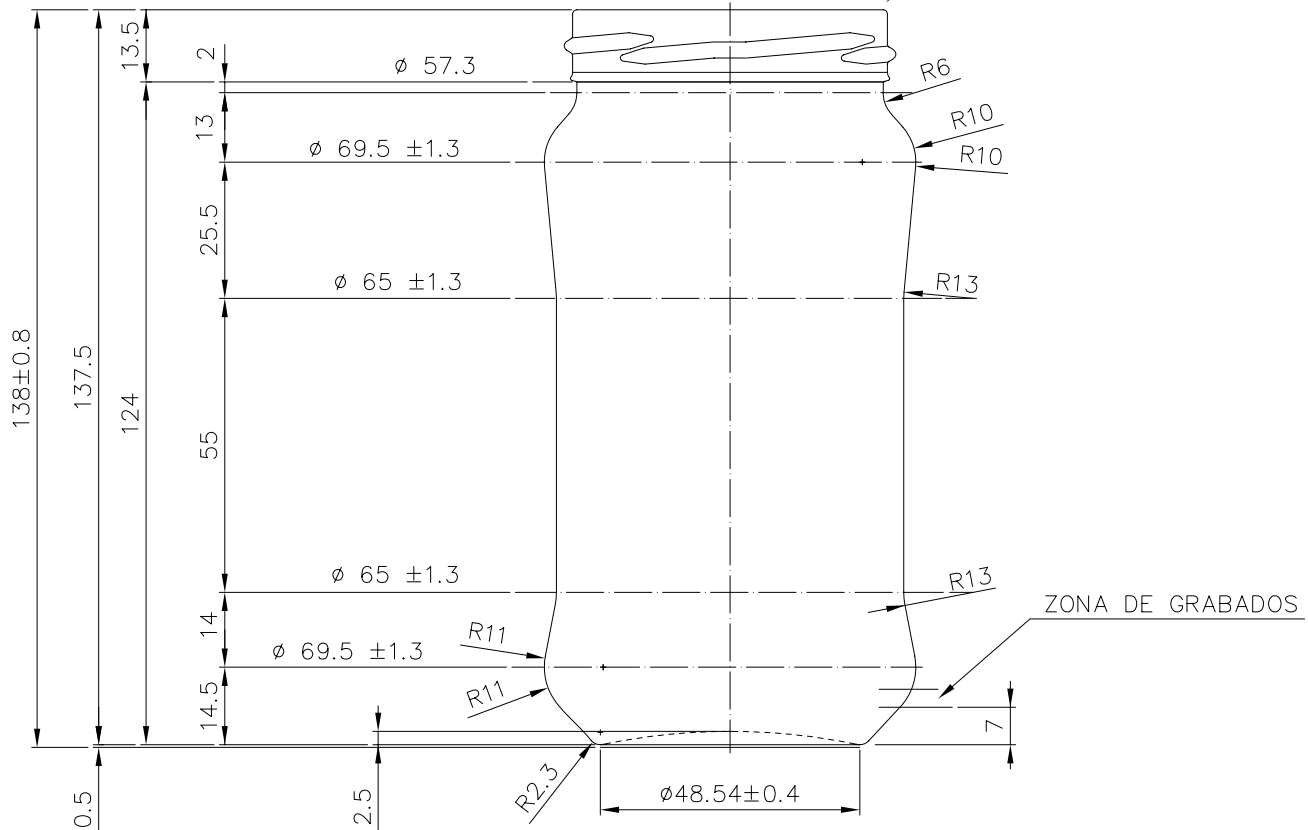

SUPER 370

Características del producto:

Código	1230/563
Capacidad	370 ml
Boca	TWIST OFF 63
Colores	
Peso	180 gr
Altura total	138.00 mm
Diámetro	69.50 mm
Palé	1.848 unidades

4

3

2

1

Boca TWIST-OFF Ø63

Estriado 0.5

CODIGO MOLDE

370 ml

ANAGRAMA

AÑO FABRICACION

ESTRIADO UÑAS

VISTA DEL FONDO

				Peso aprox.: 180 gr	Dibujado: Ormazabal	vidrala
				Capacidad n. llenado: cc ± a mm	Conforme:	
				Capacidad a verter: 370 cc ± 7.4	Fecha: 25-03-98	
				Recipiente medida: NO	Escalas: 1:1	Nº Plano: 6202-3
				Resistencia choque térmico: 42 °C	SUPER 370	
				Cámara expansión: %		
3	Se cambia nº de modelo y renombra la boca 63	30-10-07	JUL	Carbonatación: Vol. CO ₂ máx	Conforme Cliente Fecha Firma	Modelo: 1230/563
<small>Este plano es propiedad de Vidrala y no puede ser reproducido ni comunicado sin previa autorización. Las cotas no toleradas son aproximadas.</small>				Ángulo de volcado: °	<small>ANULA: 6202-2 CAD: 6202-3</small>	