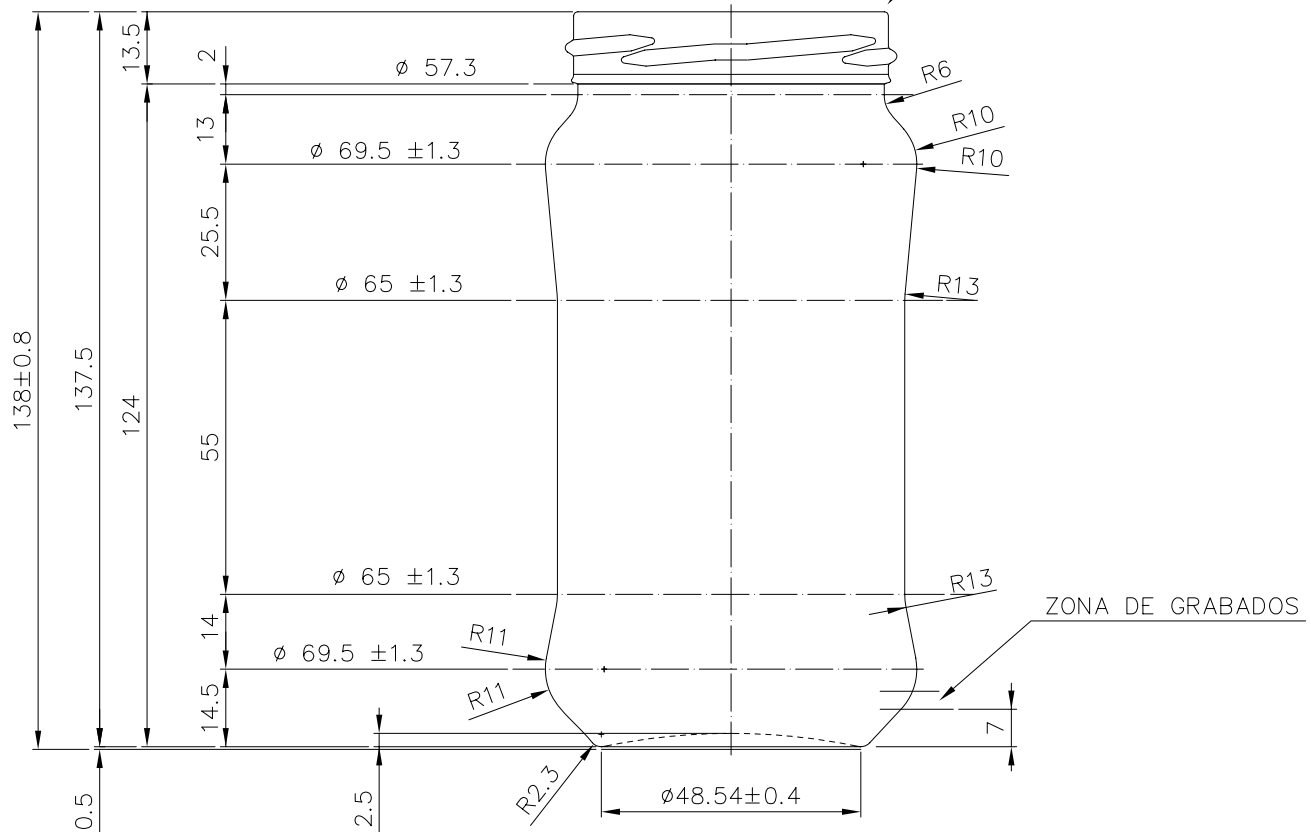

SUPER 370

Características del producto:

Código	1230/563
Capacidad	370 ml
Boca	TWIST OFF 63
Colores	
Peso	180 gr
Altura total	138.00 mm
Diámetro	69.50 mm
Palé	1.848 unidades

4

3

2

1

Boca TWIST-OFF Ø63

				Peso aprox.: 180 gr	Dibujado: Ormazabal		vidrala
				Capacidad n. llenado: cc ± a mm	Conforme:		
				Capacidad a verter: 370 cc ± 7.4	Fecha: 25-03-98		Nº Plano: 6202-3
				Recipiente medida: NO	Escala: 1:1		
				Resistencia choque térmico: 42 °C	SUPER 370		
				Cámara expansión: %			
3	Se cambia nº de modelo y renombra la boca 63	30-10-07	JUL	Carbonatación: Vol. CO ₂ máx	Conforme Cliente Fecha Firma		Modelo: 1230/563
Observaciones:				Ángulo de volcado: °			ANULA: 6202-2 CAD: 6202-3