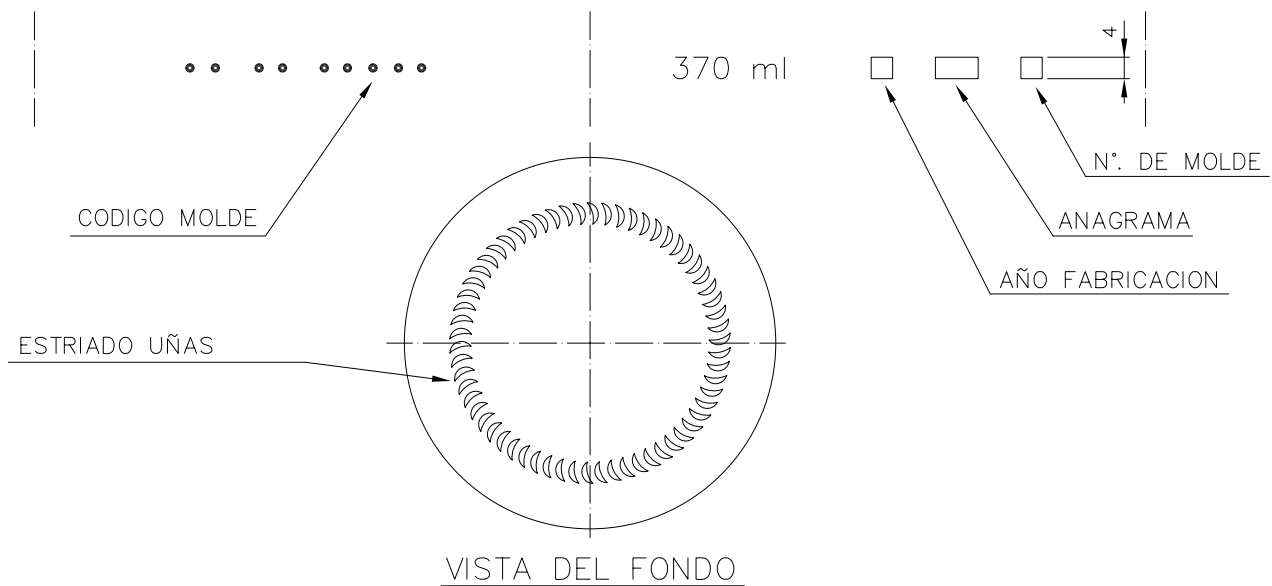

SUPER 370

Características del producto:

Código	1230/563
Capacidad	370 ml
Boca	TWIST OFF 63
Colores	
Peso	180 gr
Altura total	138.00 mm
Diámetro	69.50 mm
Palé	1.848 unidades

4

3

2

1

D

D

C

C

B

B

A

A

				Peso aprox.: 180 gr	Dibujado: Ormazabal	vidrala
				Capacidad n. llenado: cc ± a mm	Conforme:	
				Capacidad a verter: 370 cc ± 7.4	Fecha: 25-03-98	Nº Plano: 6202-3
				Recipiente medida: NO	Escalas: 1:1	SUPER 370
				Resistencia choque térmico: 42 °C		
				3 Se cambia nº de modelo y renombra la boca 63	30-10-07 JUL	Cámara expansión: %
Ref	Modificación	Fecha	Firma	Carbonatación: Vol. CO ₂ máx	Conforme Cliente Fecha Firma	Modelo: 1230/563
Este plano es propiedad de Vidrala y no puede ser reproducido ni comunicado sin previa autorización. Las cotas no toleradas son aproximadas.				Observaciones:	Ángulo de volcado: °	ANULA: 6202-2 CAD: 6202-3