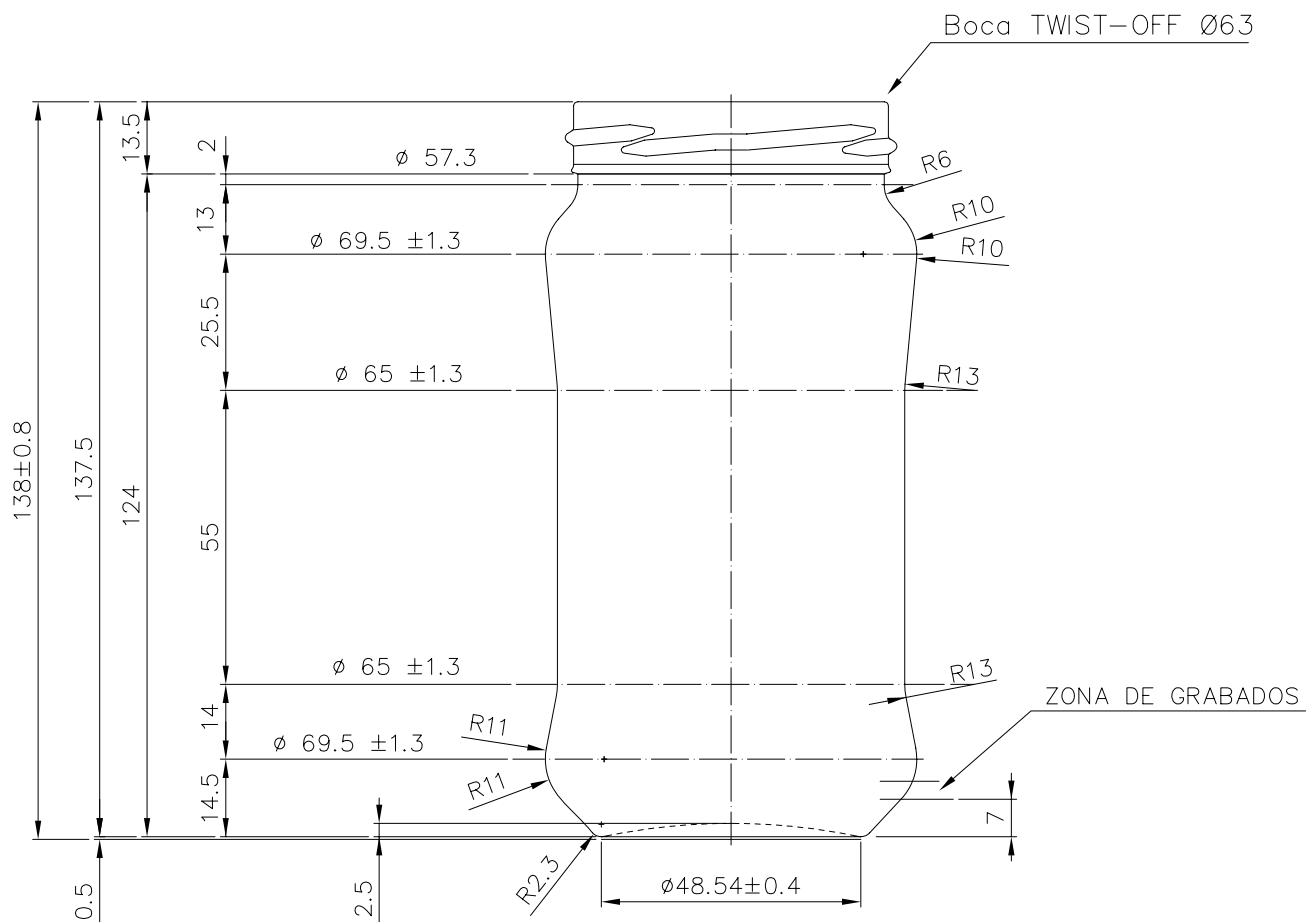

SUPER 370

Características del producto:

Código	1230/563
Capacidad	370 ml
Boca	TWIST OFF 63
Colores	
Peso	180 gr
Altura total	138.00 mm
Diámetro	69.50 mm
Palé	1.848 unidades

4

3

2

1

D

D

C

C

B

B

A

A

				Peso aprox.: 180 gr	Dibujado: Ormazabal	vidrala
				Capacidad n. llenado: cc ± a mm	Conforme:	
				Capacidad a verter: 370 cc ± 7.4	Fecha: 25-03-98	Nº Plano: 6202-3
				Recipiente medida: NO	Escalas: 1:1	SUPER 370
				Resistencia choque térmico: 42 °C		
				3 Se cambia nº de modelo y renombra la boca 63	30-10-07 JUL	Cámara expansión: %
Ref	Modificación	Fecha	Firma	Carbonatación: Vol. CO ₂ máx	Conforme Cliente Fecha Firma	Modelo: 1230/563
Este plano es propiedad de Vidrala y no puede ser reproducido ni comunicado sin previa autorización. Las cotas no toleradas son aproximadas.				Observaciones:	Ángulo de volcado: °	ANULA: 6202-2 CAD: 6202-3