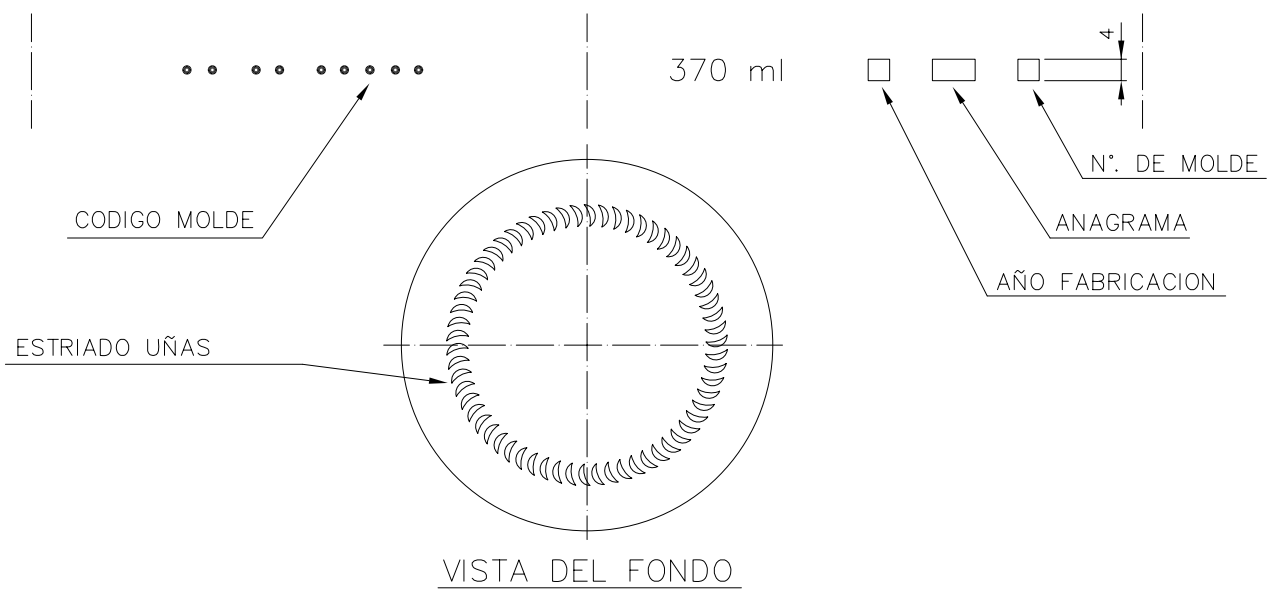

SUPER 370

Características del producto:

Código	1230/563
Capacidad	370 ml
Boca	TWIST OFF 63
Colores	
Peso	180 gr
Altura total	138.00 mm
Diámetro	69.50 mm
Palé	1.848 unidades

4

3

2

1

Boca TWIST-OFF Ø63

				Peso aprox.: 180 gr	Dibujado: Ormazabal		vidrala
				Capacidad n. llenado: cc ± a mm	Conforme:		
				Capacidad a verter: 370 cc ± 7.4	Fecha: 25-03-98		Nº Plano: 6202-3
				Recipiente medida: NO	Escala: 1:1		
				Resistencia choque térmico: 42 °C	SUPER 370		
				Cámara expansión: %			
3	Se cambia nº de modelo y renombra la boca 63	30-10-07	JUL	Carbonatación: Vol. CO ₂ máx	Conforme Cliente Fecha Firma		Modelo: 1230/563
Observaciones:				Ángulo de volcado: °			ANULA: 6202-2 CAD: 6202-3