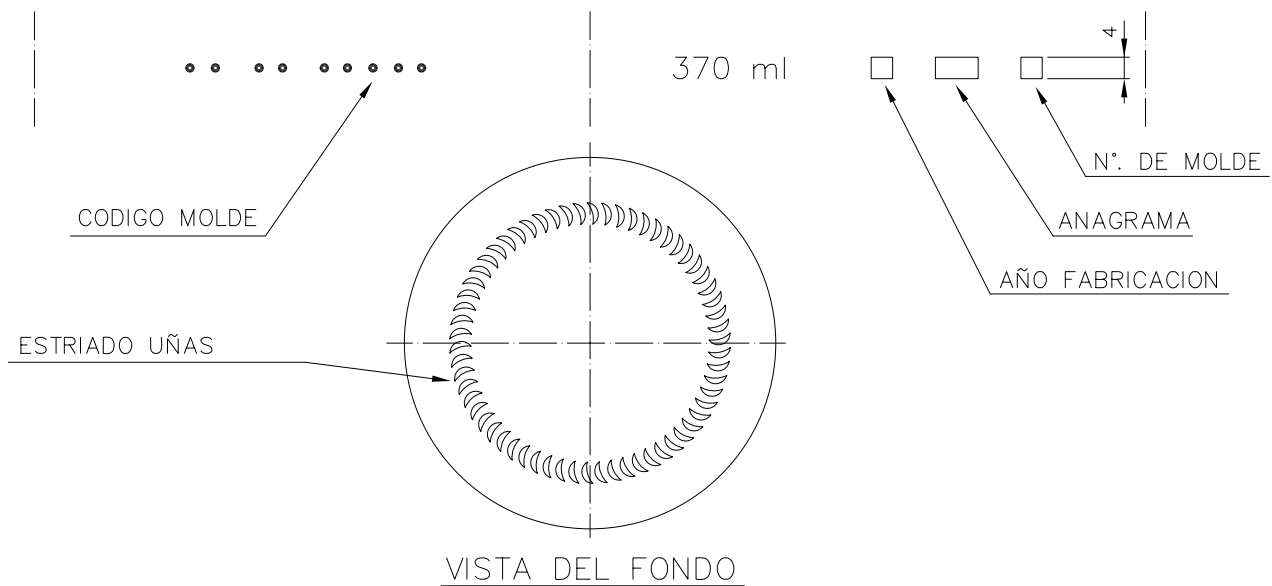

SUPER 370

Características del producto:

Código	1230/563
Capacidad	370 ml
Boca	TWIST OFF 63
Colores	
Peso	180 gr
Altura total	138.00 mm
Diámetro	69.50 mm
Palé	1.848 unidades

4

3

2

1

D

D

C

C

B

B

A

A

Peso aprox.: 180 gr	Dibujado: Ormazabal	vidrala				
Capacidad n. llenado: cc ± a mm	Conforme:					
Capacidad a verter: 370 cc ± 7.4	Fecha: 25-03-98	Nº Plano: 6202-3				
Recipiente medida: NO	Escalas: 1:1	SUPER 370				
Resistencia choque térmico: 42 °C						
3 Se cambia nº de modelo y renombra la boca 63	30-10-07 JUL	Cámara expansión: %				
Ref	Modificación	Fecha	Firma	Carbonatación: Vol. CO ₂ máx	Conforme Cliente Fecha Firma	Modelo: 1230/563
Este plano es propiedad de Vidrala y no puede ser reproducido ni comunicado sin previa autorización. Las cotas no toleradas son aproximadas.		Observaciones:		Ángulo de volcado: °		ANULA: 6202-2 CAD: 6202-3