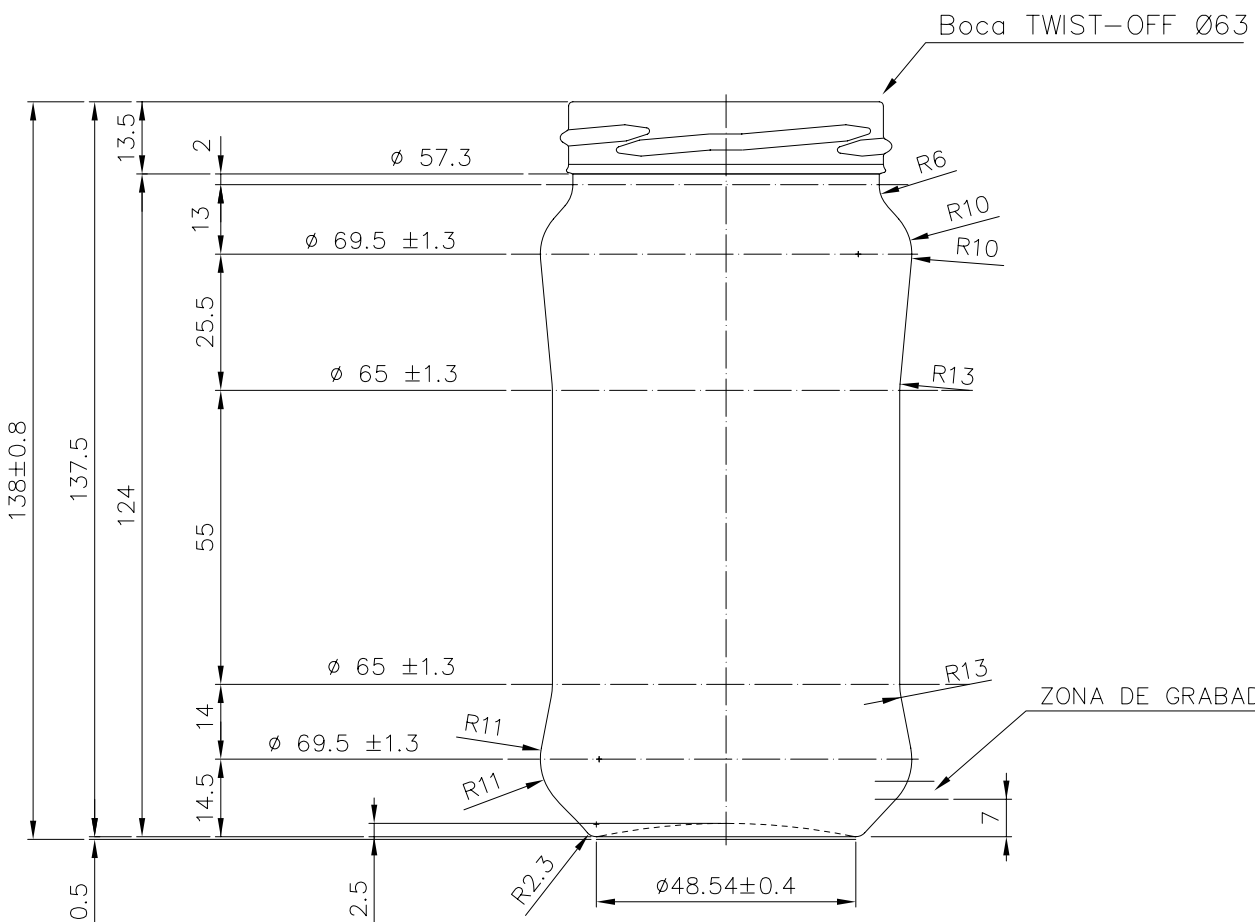

SUPER 370

Características del producto:

Código	1230/563
Capacidad	370 ml
Boca	TWIST OFF 63
Colores	
Peso	180 gr
Altura total	138.00 mm
Diámetro	69.50 mm
Palé	1.848 unidades

4

3

2

1

D

D

C

C

B

B

A

A

Peso aprox.: 180 gr	Dibujado: Ormazabal	vidrala				
Capacidad n. llenado: cc ± a mm	Conforme:					
Capacidad a verter: 370 cc ± 7.4	Fecha: 25-03-98	Nº Plano: 6202-3				
Recipiente medida: NO	Escalas: 1:1	SUPER 370				
Resistencia choque térmico: 42 °C						
3 Se cambia nº de modelo y renombra la boca 63	30-10-07 JUL	Cámara expansión: %				
Ref	Modificación	Fecha	Firma	Carbonatación: Vol. CO ₂ máx	Conforme Cliente Fecha Firma	Modelo: 1230/563
Este plano es propiedad de Vidrala y no puede ser reproducido ni comunicado sin previa autorización. Las cotas no toleradas son aproximadas.		Observaciones:		Ángulo de volcado: °		ANULA: 6202-2 CAD: 6202-3