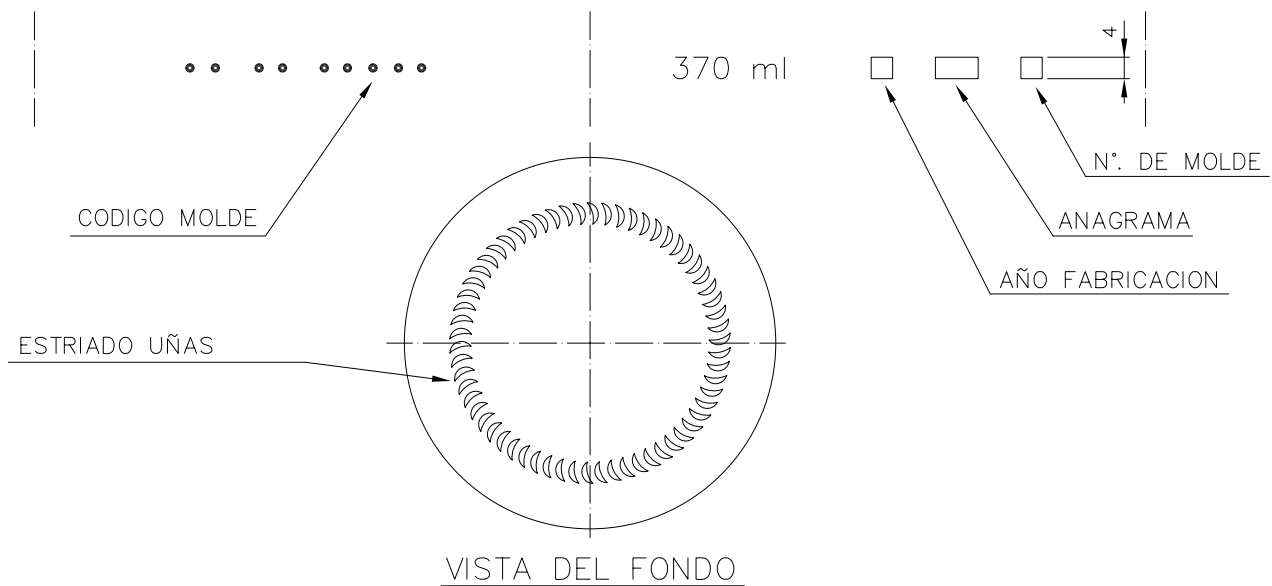

1 Quai du Président Wilson,
33130 Bordeaux, Francia
Tel. +33 5 56 20 59 89
commercial.france@vidrala.com

SUPER 370

Características do produto

Código	1230/563
Capacidade	370 ml
Boca	TWIST OFF 63
Cores	
Peso	180 gr
Altura Total	138.00 mm
Diâmetro	69.50 mm
Paquete	1.848 Unidades

4

3

2

1

D

D

C

C

B

B

A

A

				Peso aprox.: 180 gr	Dibujado: Ormazabal	vidrala
				Capacidad n. llenado: cc ± a mm	Conforme:	
				Capacidad a verter: 370 cc ± 7.4	Fecha: 25-03-98	Nº Plano: 6202-3
				Recipiente medida: NO	Escalas: 1:1	SUPER 370
				Resistencia choque térmico: 42 °C		
				3 Se cambia nº de modelo y renombra la boca 63	30-10-07 JUL	Conforme Cliente Fecha Firma
Ref	Modificación	Fecha	Firma	Carbonatación: Vol. CO ₂ máx	Modelo: 1230/563	
Este plano es propiedad de Vidrala y no puede ser reproducido ni comunicado sin previa autorización. Las cotas no toleradas son aproximadas.				Observaciones:	Ángulo de volcado: °	ANULA: 6202-2 CAD: 6202-3