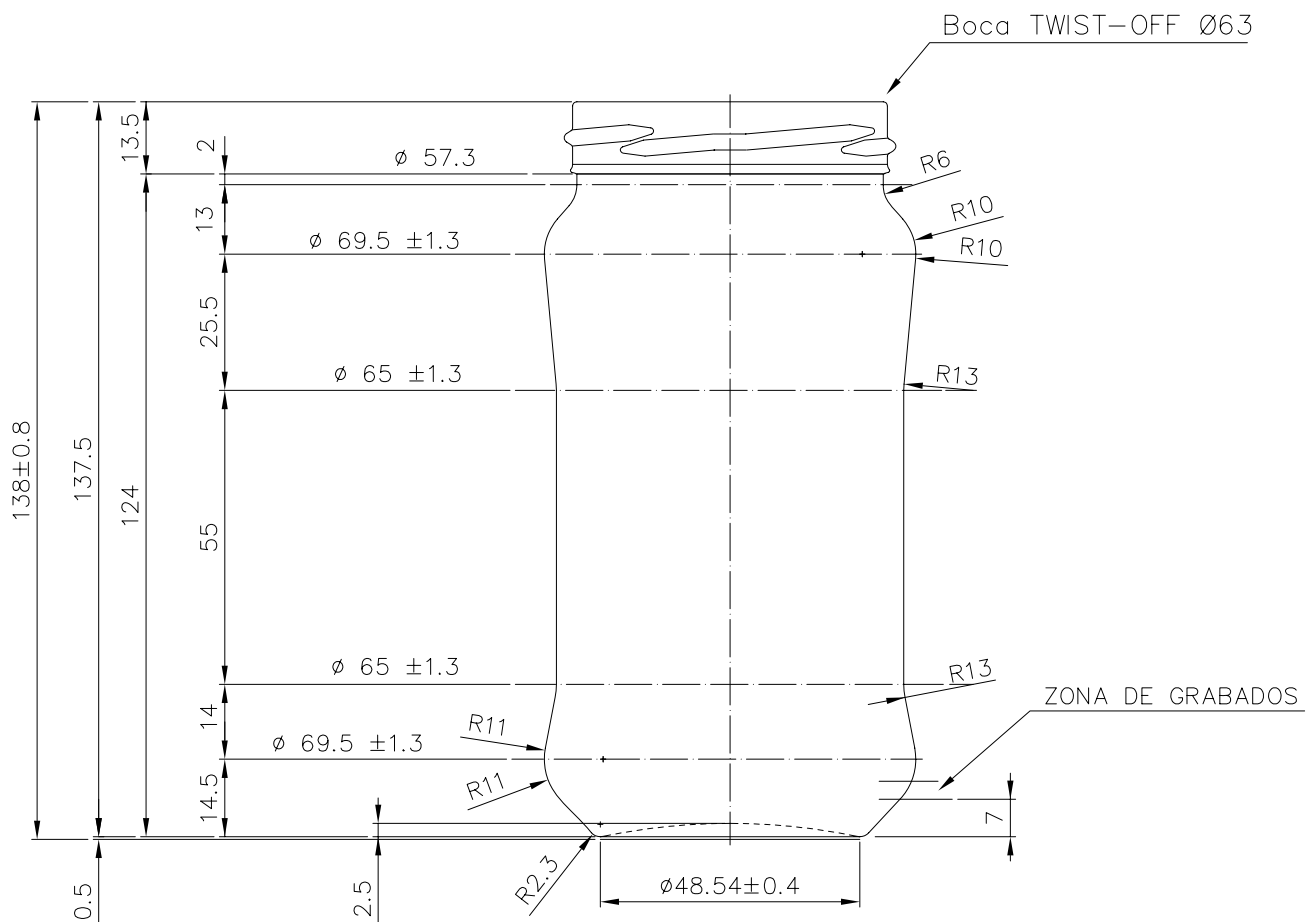

4

3

2

1

D

D

C

C

B

B