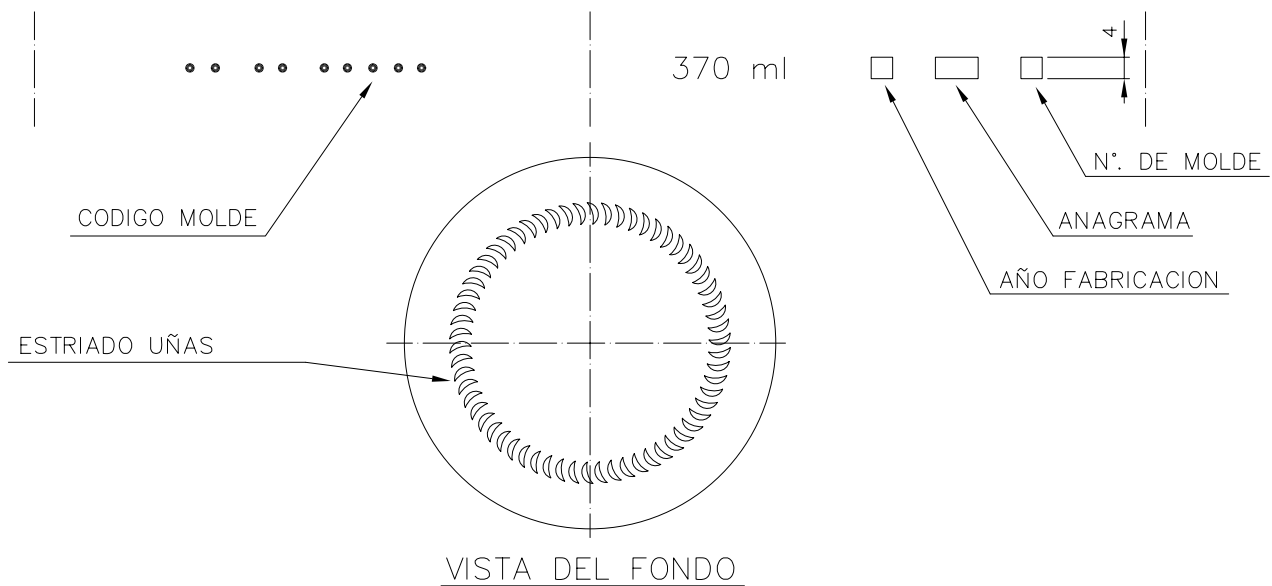

SUPER 370

Características do produto

Código	1230/563
Capacidade	370 ml
Boca	TWIST OFF 63
Cores	
Peso	180 gr
Altura Total	138.00 mm
Diâmetro	69.50 mm
Paquete	1.848 Unidades

4

3

2

1

D

D

C

C

B

B

A

A

				Peso aprox.: 180 gr	Dibujado: Ormazabal	vidrala
				Capacidad n. llenado: cc ± a mm	Conforme:	
				Capacidad a verter: 370 cc ± 7.4	Fecha: 25-03-98	Nº Plano: 6202-3
				Recipiente medida: NO	Escalas: 1:1	SUPER 370
				Resistencia choque térmico: 42 °C		
				3 Se cambia nº de modelo y renombra la boca 63	30-10-07 JUL	Cámara expansión: %
Ref	Modificación	Fecha	Firma	Carbonatación: Vol. CO ₂ máx	Conforme Cliente Fecha Firma	Modelo: 1230/563
Este plano es propiedad de Vidrala y no puede ser reproducido ni comunicado sin previa autorización. Las cotas no toleradas son aproximadas.				Observaciones:	Ángulo de volcado: °	ANULA: 6202-2 CAD: 6202-3