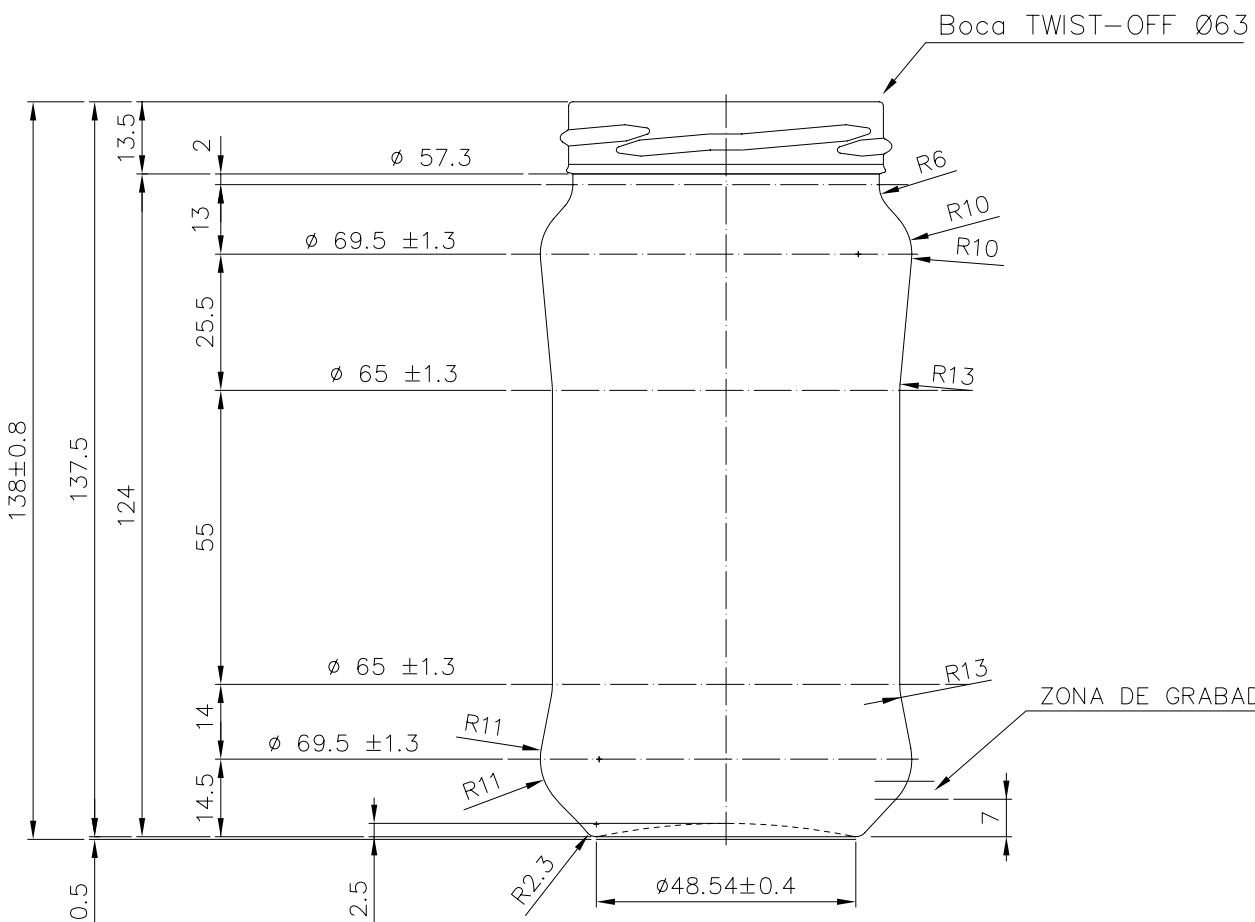

SUPER 370

Características do produto

Código	1230/563
Capacidade	370 ml
Boca	TWIST OFF 63
Cores	
Peso	180 gr
Altura Total	138.00 mm
Diâmetro	69.50 mm
Paquete	1.848 Unidades

4

3

2

1

D

D

C

C

B

B

A

A

				Peso aprox.: 180 gr	Dibujado: Ormazabal	vidrala
				Capacidad n. llenado: cc ± a mm	Conforme:	
				Capacidad a verter: 370 cc ± 7.4	Fecha: 25-03-98	Nº Plano: 6202-3
				Recipiente medida: NO	Escalas: 1:1	SUPER 370
				Resistencia choque térmico: 42 °C		
				3 Se cambia nº de modelo y renombra la boca 63	30-10-07 JUL	Cámara expansión: %
Ref	Modificación	Fecha	Firma	Carbonatación: Vol. CO ₂ máx	Conforme Cliente Fecha Firma	Modelo: 1230/563
Este plano es propiedad de Vidrala y no puede ser reproducido ni comunicado sin previa autorización. Las cotas no toleradas son aproximadas.				Observaciones:	Ángulo de volcado: °	ANULA: 6202-2 CAD: 6202-3