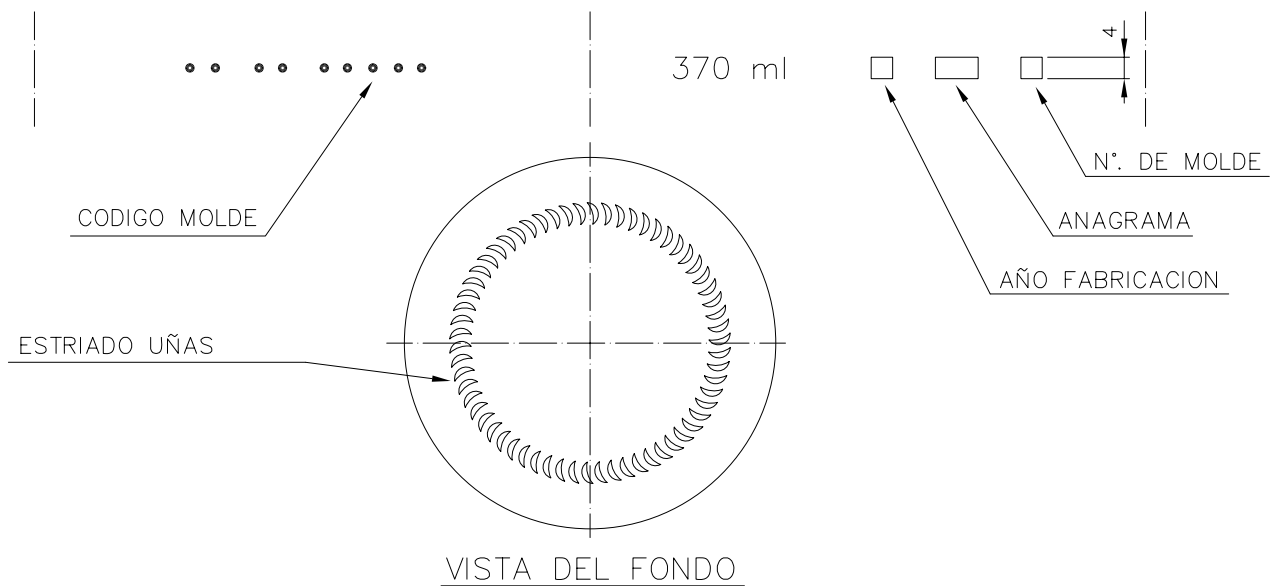

SUPER 370

Caractéristiques du produit

Code	1230/563
Capacité	370 ml
Bague	TWIST OFF 63
Couleurs	
Poids	180 gr
Hauteur totale	138.00 mm
Diamètre	69.50 mm
Palette	1.848 Unités

4

3

2

1

D

D

C

C

B

B

A

A

				Peso aprox.: 180 gr	Dibujado: Ormazabal	vidrala
				Capacidad n. llenado: cc ± a mm	Conforme:	
				Capacidad a verter: 370 cc ± 7.4	Fecha: 25-03-98	Nº Plano: 6202-3
				Recipiente medida: NO	Escalas: 1:1	SUPER 370
				Resistencia choque térmico: 42 °C		
				3 Se cambia nº de modelo y renombra la boca 63	30-10-07 JUL	Cámara expansión: %
Ref	Modificación	Fecha	Firma	Carbonatación: Vol. CO ₂ máx	Conforme Cliente Fecha Firma	Modelo: 1230/563
Este plano es propiedad de Vidrala y no puede ser reproducido ni comunicado sin previa autorización. Las cotas no toleradas son aproximadas.				Observaciones:	Ángulo de volcado: °	ANULA: 6202-2 CAD: 6202-3