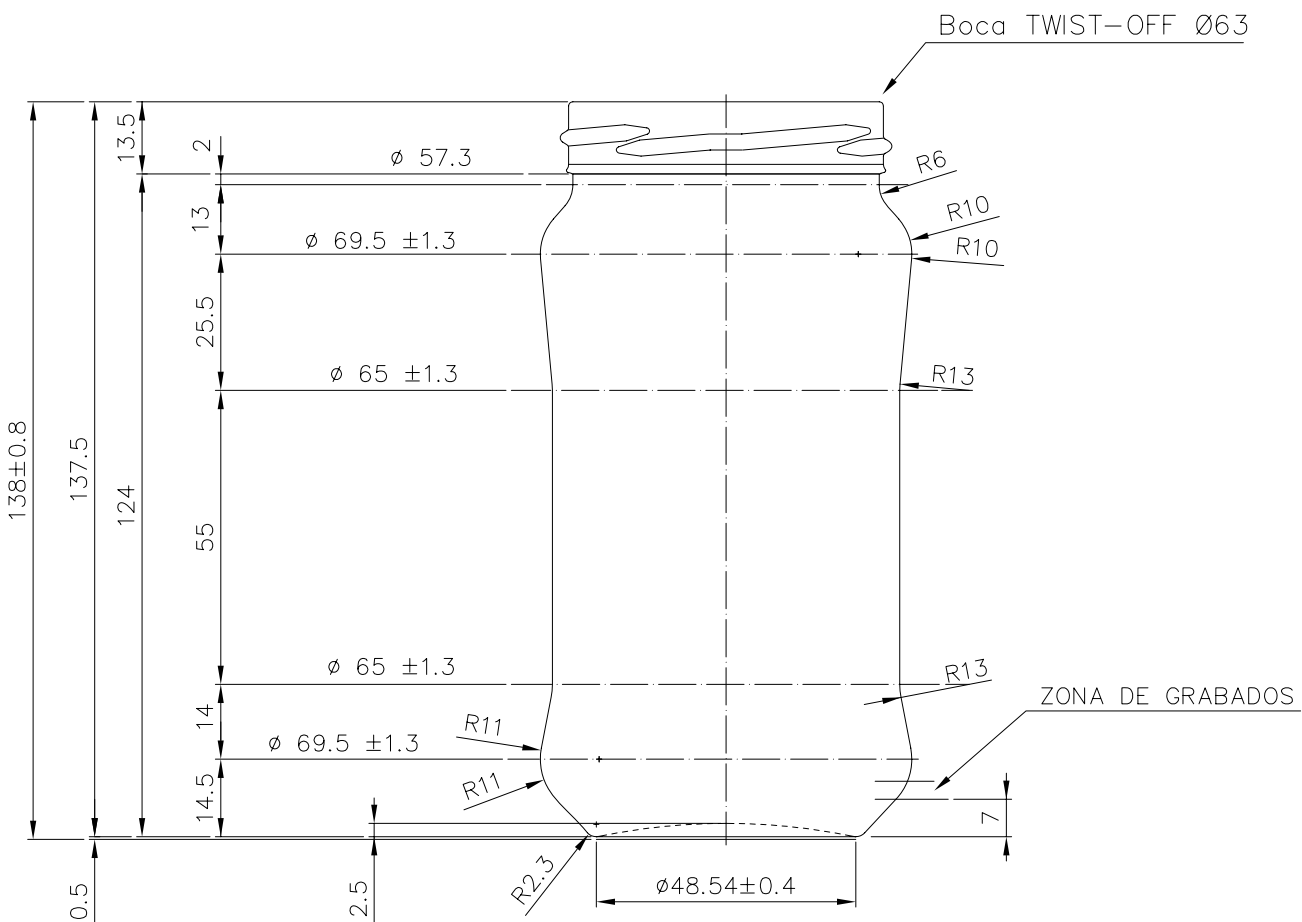

SUPER 370

Caractéristiques du produit

Code	1230/563
Capacité	370 ml
Bague	TWIST OFF 63
Couleurs	
Poids	180 gr
Hauteur totale	138.00 mm
Diamètre	69.50 mm
Palette	1.848 Unités

4

3

2

1

D

D

C

C

B

B

A

A

				Peso aprox.: 180 gr	Dibujado: Ormazabal	vidrala
				Capacidad n. llenado: cc ± a mm	Conforme:	
				Capacidad a verter: 370 cc ± 7.4	Fecha: 25-03-98	Nº Plano: 6202-3
				Recipiente medida: NO	Escalas: 1:1	SUPER 370
				Resistencia choque térmico: 42 °C		
				3 Se cambia nº de modelo y renombra la boca 63	30-10-07 JUL	Cámara expansión: %
Ref	Modificación	Fecha	Firma	Carbonatación: Vol. CO ₂ máx	Conforme Cliente Fecha Firma	Modelo: 1230/563
Este plano es propiedad de Vidrala y no puede ser reproducido ni comunicado sin previa autorización. Las cotas no toleradas son aproximadas.				Observaciones:	Ángulo de volcado: °	ANULA: 6202-2 CAD: 6202-3