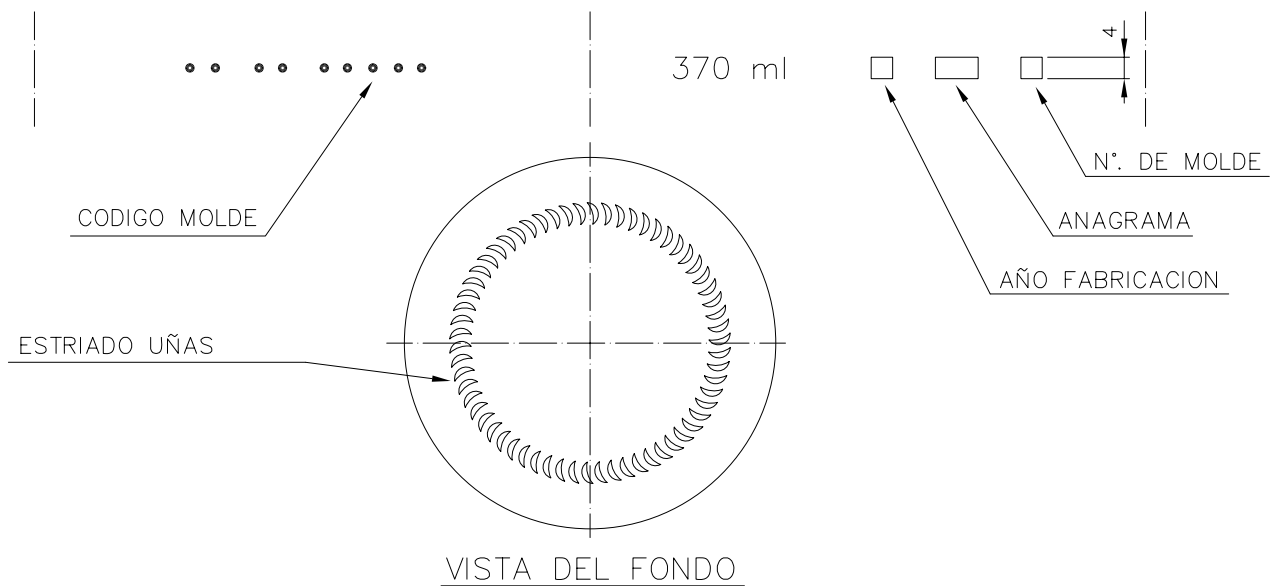

SUPER 370

Caractéristiques du produit

Code	1230/563
Capacité	370 ml
Bague	TWIST OFF 63
Couleurs	
Poids	180 gr
Hauteur totale	138.00 mm
Diamètre	69.50 mm
Palette	1.848 Unités

4

3

2

1

D

D

C

C

B

B

A

A

Peso aprox.: 180 gr	Dibujado: Ormazabal	vidrala				
Capacidad n. llenado: cc ± a mm	Conforme:					
Capacidad a verter: 370 cc ± 7.4	Fecha: 25-03-98	Nº Plano: 6202-3				
Recipiente medida: NO	Escalas: 1:1	SUPER 370				
Resistencia choque térmico: 42 °C						
3 Se cambia nº de modelo y renombra la boca 63	30-10-07 JUL	Cámara expansión: %				
Ref	Modificación	Fecha	Firma	Carbonatación: Vol. CO ₂ máx	Conforme Cliente Fecha Firma	Modelo: 1230/563
Este plano es propiedad de Vidrala y no puede ser reproducido ni comunicado sin previa autorización. Las cotas no toleradas son aproximadas.		Observaciones:		Ángulo de volcado: °		ANULA: 6202-2 CAD: 6202-3