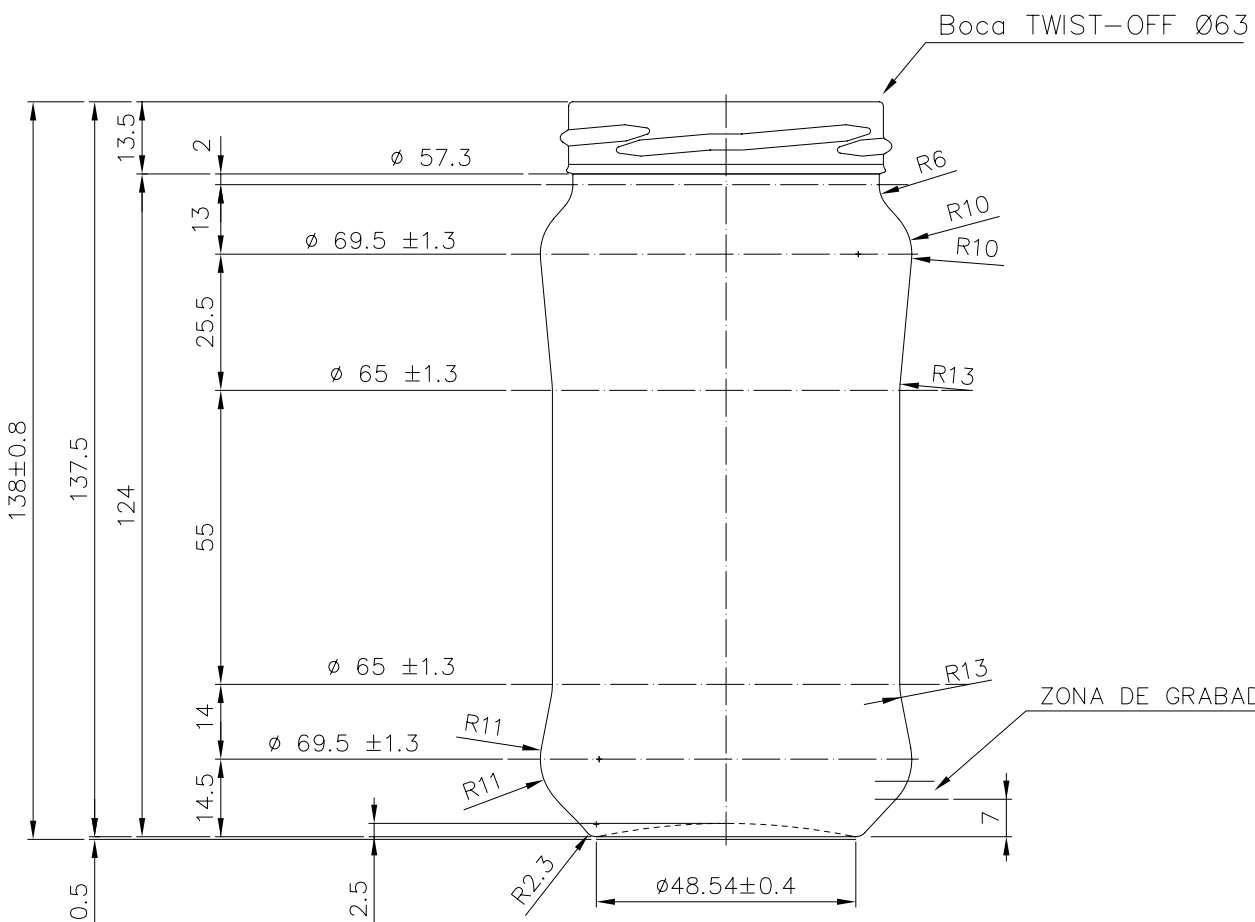

SUPER 370

Caractéristiques du produit

Code	1230/563
Capacité	370 ml
Bague	TWIST OFF 63
Couleurs	
Poids	180 gr
Hauteur totale	138.00 mm
Diamètre	69.50 mm
Palette	1.848 Unités

4

3

2

1

D

D

C

C

B

B

A

A

Peso aprox.: 180 gr	Dibujado: Ormazabal	vidrala				
Capacidad n. llenado: cc ± a mm	Conforme:					
Capacidad a verter: 370 cc ± 7.4	Fecha: 25-03-98	Nº Plano: 6202-3				
Recipiente medida: NO	Escalas: 1:1	SUPER 370				
Resistencia choque térmico: 42 °C						
3 Se cambia nº de modelo y renombra la boca 63	30-10-07 JUL	Cámara expansión: %				
Ref	Modificación	Fecha	Firma	Carbonatación: Vol. CO ₂ máx	Conforme Cliente Fecha Firma	Modelo: 1230/563
Este plano es propiedad de Vidrala y no puede ser reproducido ni comunicado sin previa autorización. Las cotas no toleradas son aproximadas.		Observaciones:		Ángulo de volcado: °		ANULA: 6202-2 CAD: 6202-3