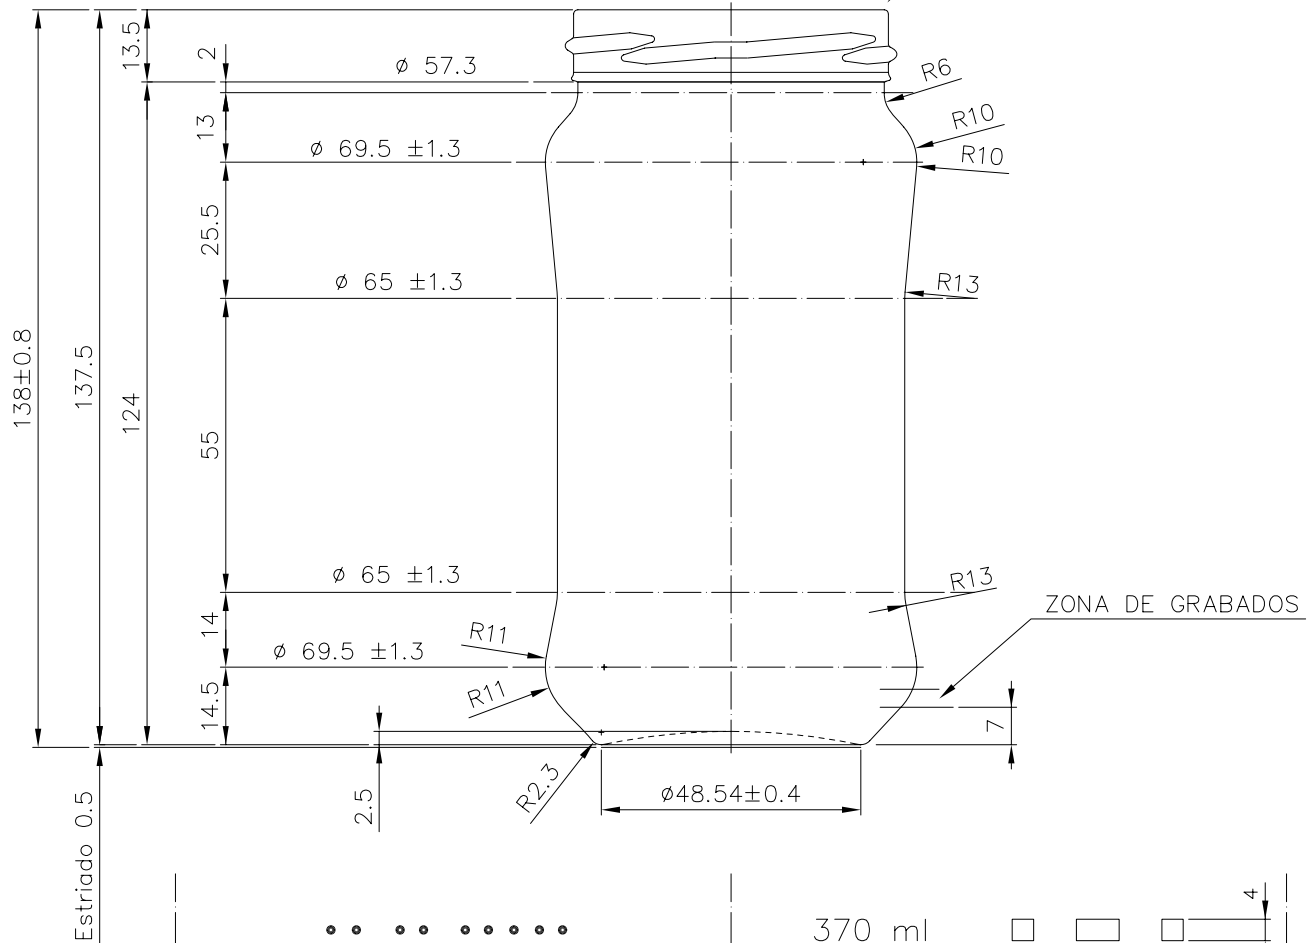

4

3

2

1

Boca TWIST-OFF Ø63

370 ml

N.º DE MOLDE

ANAGRAMA

AÑO FABRICACION

CODIGO MOLDE

ESTRIADO UÑAS

VISTA DEL FONDO

Peso aprox.: 180 gr

Dibujado: Ormazabal

Capacidad n. llenado: cc ± a mm

Conforme:

Capacidad a verter: 370 cc ± 7.4

Fecha: 25-03-98

Recipiente medida: NO

Escala: 1:1

Nº Plano: 6202-3

Resistencia choque térmico: 42 °C

SUPER 370

Cámara expansión: %

3 Se cambia nº de modelo y renombra la boca 63

30-10-07 JUL

Carbonatación: Vol. CO₂ máx

Conforme Cliente
Fecha Firma

Modelo: 1230/563

Observaciones:

Ángulo de volcado: °

ANULA: 6202-2

CAD: 6202-3

4

3

2

1

vidrala

A