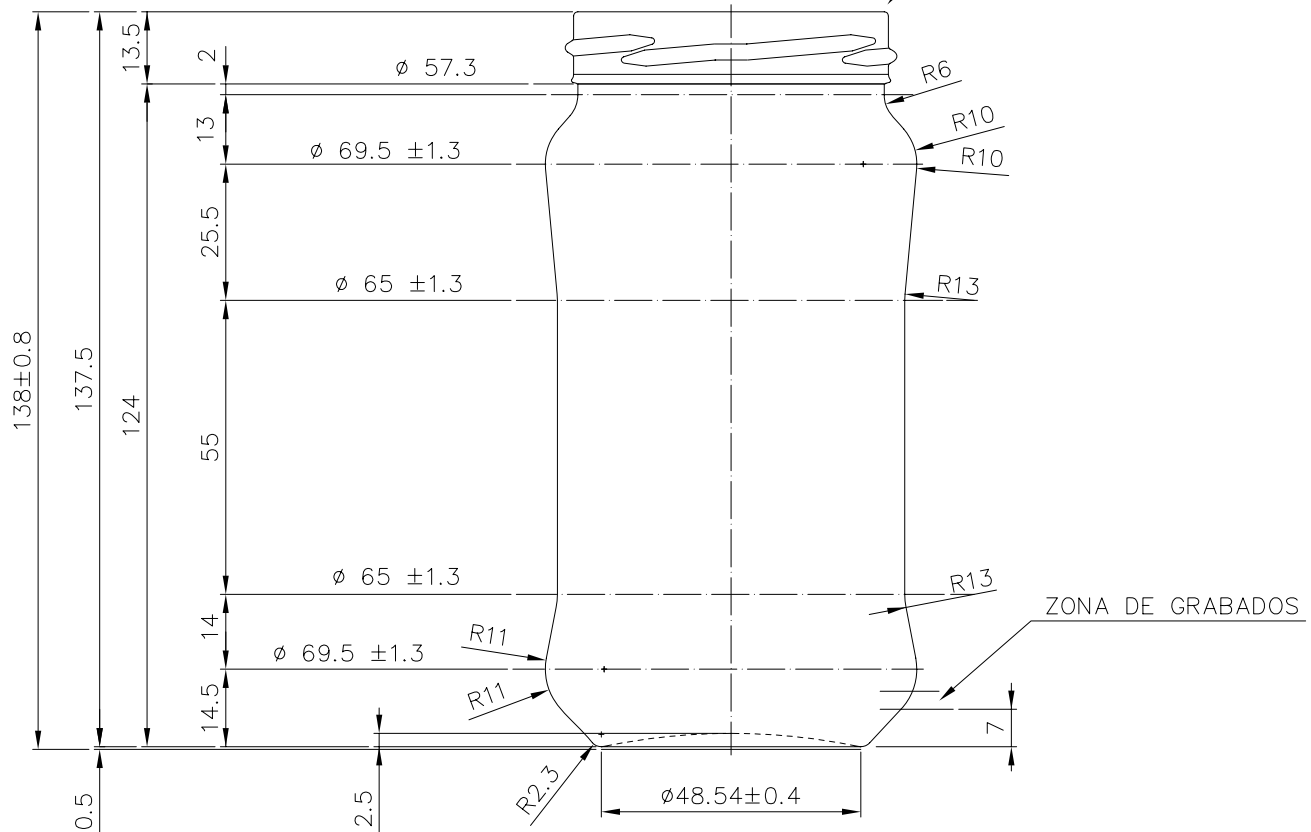

SUPER 370

Caractéristiques du produit

Code	1230/563
Capacité	370 ml
Bague	TWIST OFF 63
Couleurs	
Poids	180 gr
Hauteur totale	138.00 mm
Diamètre	69.50 mm
Palette	1.848 Unités

4

3

2

1

Boca TWIST-OFF Ø63

Estriado 0.5

				Peso aprox.: 180 gr	Dibujado: Ormazabal	vidrala
				Capacidad n. llenado: cc ± a mm	Conforme:	
				Capacidad a verter: 370 cc ± 7.4	Fecha: 25-03-98	Nº Plano: 6202-3
				Recipiente medida: NO	Escalas: 1:1	SUPER 370
				Resistencia choque térmico: 42 °C		
				Cámara expansión: %		
3	Se cambia nº de modelo y renombra la boca 63	30-10-07	JUL	Carbonatación: Vol. CO ₂ máx	Conforme Cliente Fecha Firma	Modelo: 1230/563
Observaciones:				Ángulo de volcado: °	ANULA: 6202-2 CAD: 6202-3	