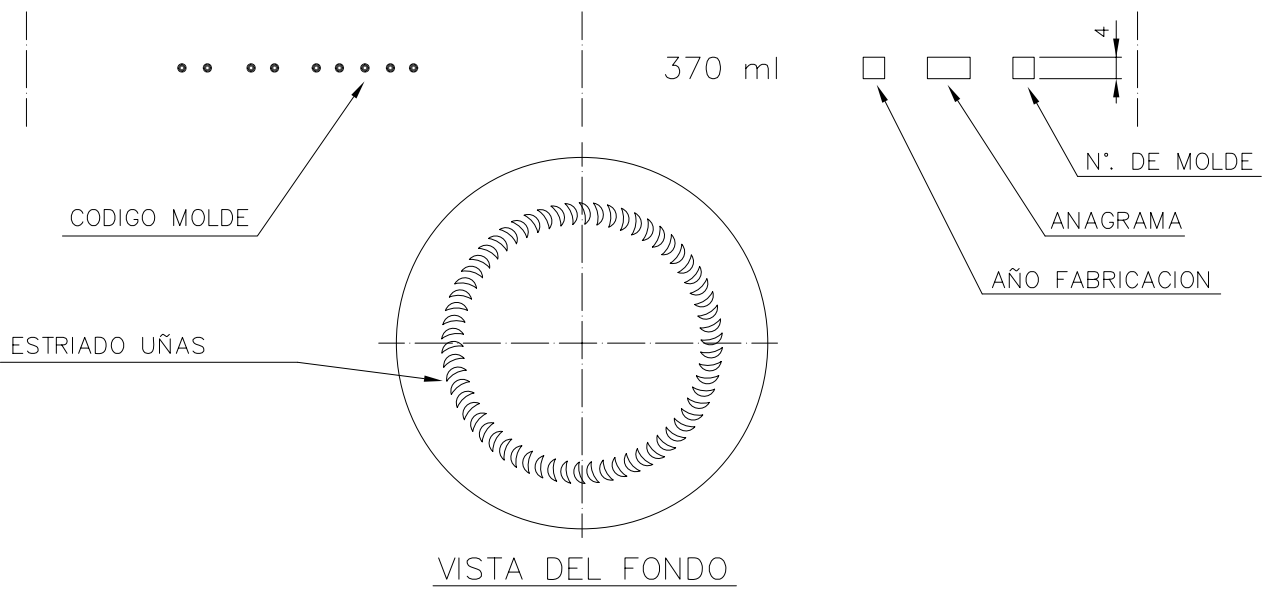

SUPER 370

Caractéristiques du produit

Code	1230/563
Capacité	370 ml
Bague	TWIST OFF 63
Couleurs	
Poids	180 gr
Hauteur totale	138.00 mm
Diamètre	69.50 mm
Palette	1.848 Unités

4

3

2

1

Boca TWIST-OFF Ø63

Estriado 0.5

				Peso aprox.: 180 gr	Dibujado: Ormazabal	vidrala
				Capacidad n. llenado: cc ± a mm	Conforme:	
				Capacidad a verter: 370 cc ± 7.4	Fecha: 25-03-98	Nº Plano: 6202-3
				Recipiente medida: NO	Escalas: 1:1	SUPER 370
				Resistencia choque térmico: 42 °C		
				Cámara expansión: %		
3	Se cambia nº de modelo y renombra la boca 63	30-10-07	JUL	Carbonatación: Vol. CO ₂ máx	Conforme Cliente Fecha Firma	Modelo: 1230/563
Observaciones:				Ángulo de volcado: °	ANULA: 6202-2 CAD: 6202-3	