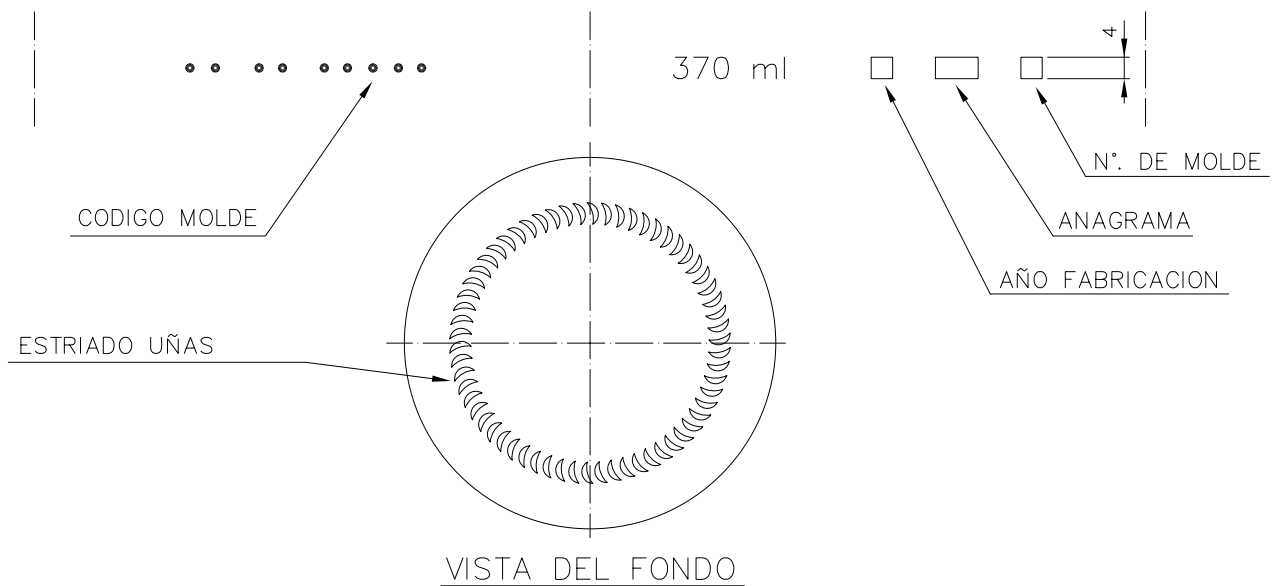

SUPER 370

Caratteristiche del prodotto

Codice	1230/563
Capacità	370 ml
Imboccatura	TWIST OFF 63
Colori	
Peso	180 gr
Altezza Totale	138.00 mm
Diametro	69.50 mm
Pallet	1.848 Unità

4

3

2

1

D

D

C

C

B

B

A

A

				Peso aprox.: 180 gr	Dibujado: Ormazabal	vidrala
				Capacidad n. llenado: cc ± a mm	Conforme:	
				Capacidad a verter: 370 cc ± 7.4	Fecha: 25-03-98	Nº Plano: 6202-3
				Recipiente medida: NO	Escalas: 1:1	SUPER 370
				Resistencia choque térmico: 42 °C		
				3 Se cambia nº de modelo y renombra la boca 63	30-10-07 JUL	Cámara expansión: %
Ref	Modificación	Fecha	Firma	Carbonatación: Vol. CO ₂ máx	Conforme Cliente Fecha Firma	Modelo: 1230/563
Este plano es propiedad de Vidrala y no puede ser reproducido ni comunicado sin previa autorización. Las cotas no toleradas son aproximadas.				Observaciones:	Ángulo de volcado: °	ANULA: 6202-2 CAD: 6202-3