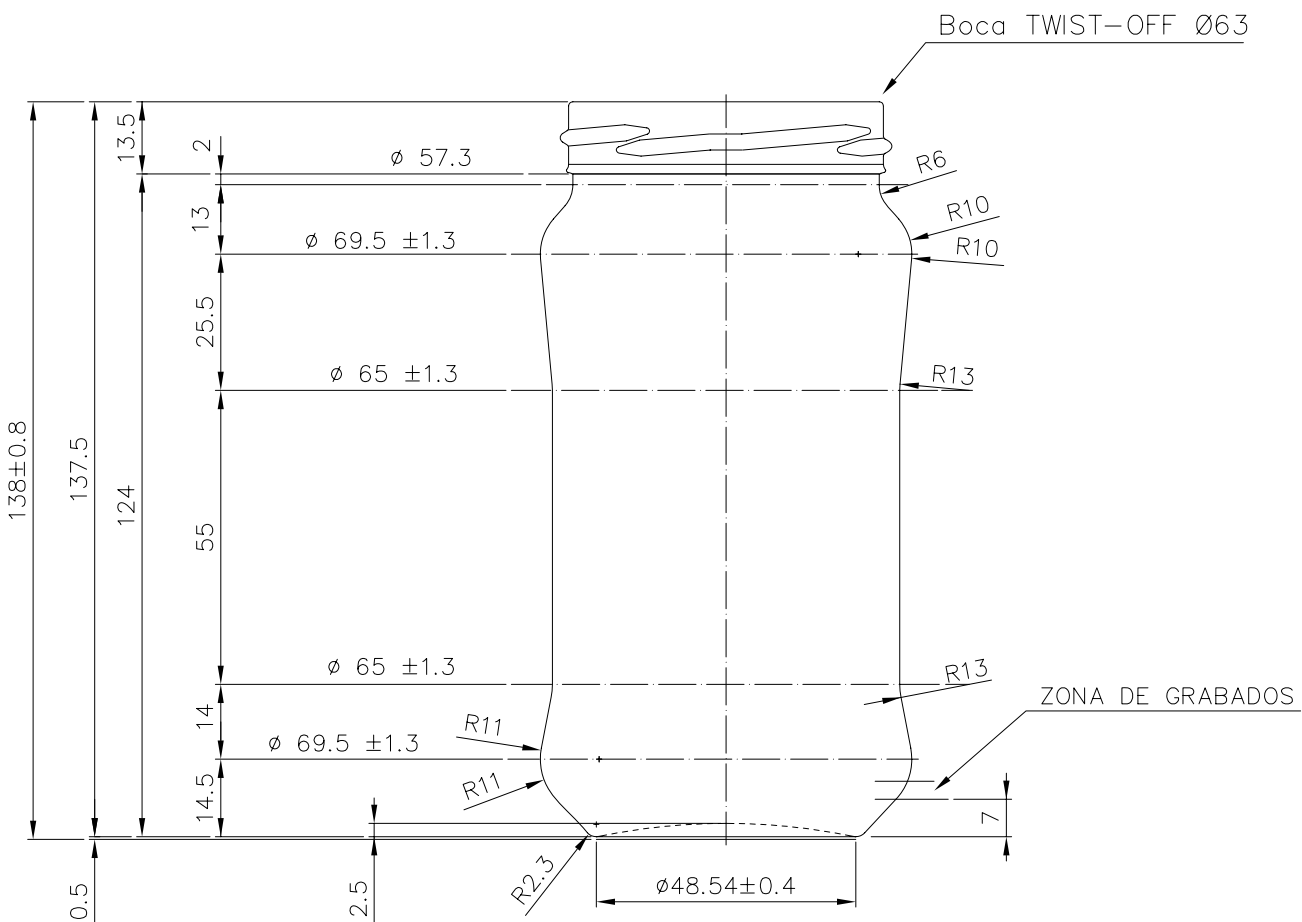

SUPER 370

Caratteristiche del prodotto

Codice	1230/563
Capacità	370 ml
Imboccatura	TWIST OFF 63
Colori	
Peso	180 gr
Altezza Totale	138.00 mm
Diametro	69.50 mm
Pallet	1.848 Unità

4

3

2

1

D

D

C

C

B

B

A

A

				Peso aprox.: 180 gr	Dibujado: Ormazabal	vidrala
				Capacidad n. llenado: cc ± a mm	Conforme:	
				Capacidad a verter: 370 cc ± 7.4	Fecha: 25-03-98	Nº Plano: 6202-3
				Recipiente medida: NO	Escalas: 1:1	SUPER 370
				Resistencia choque térmico: 42 °C		
				3 Se cambia nº de modelo y renombra la boca 63	30-10-07 JUL	Cámara expansión: %
Ref	Modificación	Fecha	Firma	Carbonatación: Vol. CO ₂ máx	Conforme Cliente Fecha Firma	Modelo: 1230/563
Este plano es propiedad de Vidrala y no puede ser reproducido ni comunicado sin previa autorización. Las cotas no toleradas son aproximadas.				Observaciones:	Ángulo de volcado: °	ANULA: 6202-2 CAD: 6202-3