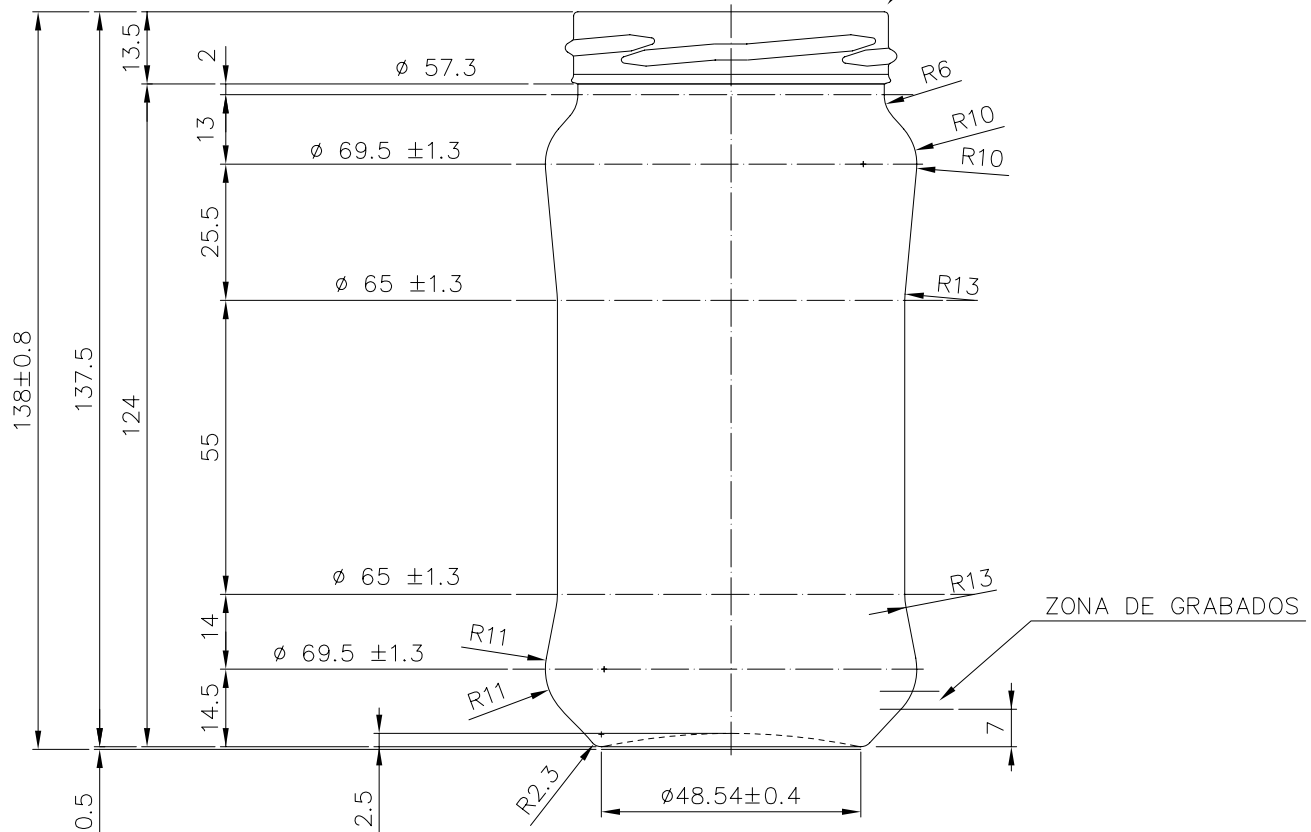

SUPER 370

Caratteristiche del prodotto

Codice	1230/563
Capacità	370 ml
Imboccatura	TWIST OFF 63
Colori	
Peso	180 gr
Altezza Totale	138.00 mm
Diametro	69.50 mm
Pallet	1.848 Unitá

4

3

2

1

Boca TWIST-OFF Ø63

Estriado 0.5

A

				Peso aprox.: 180 gr	Dibujado: Ormazabal	vidrala
				Capacidad n. llenado: cc ± a mm	Conforme:	
				Capacidad a verter: 370 cc ± 7.4	Fecha: 25-03-98	Nº Plano: 6202-3
				Recipiente medida: NO	Escalas: 1:1	SUPER 370
				Resistencia choque térmico: 42 °C		
				3 Se cambia nº de modelo y renombra la boca 63	30-10-07 JUL	Cámara expansión: %
Ref	Modificación	Fecha	Firma	Carbonatación: Vol. CO ₂ máx	Conforme Cliente Fecha Firma	Modelo: 1230/563
Este plano es propiedad de Vidrala y no puede ser reproducido ni comunicado sin previa autorización. Las cotas no toleradas son aproximadas.				Observaciones:	Ángulo de volcado: °	ANULA: 6202-2 CAD: 6202-3