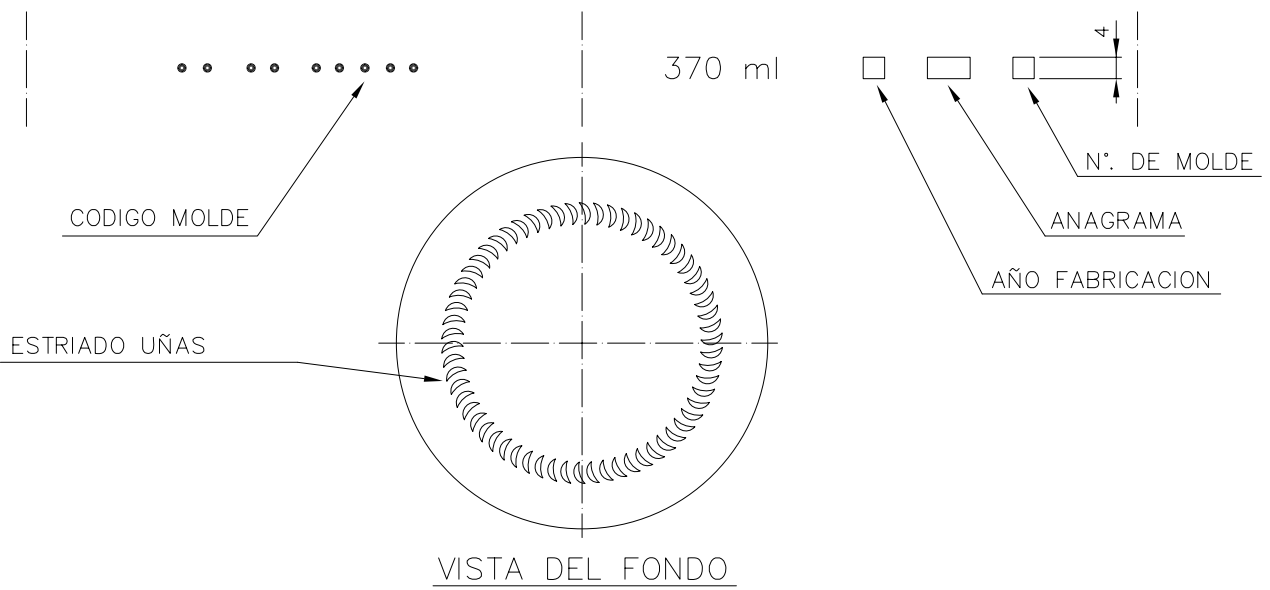

SUPER 370

Caratteristiche del prodotto

Codice	1230/563
Capacità	370 ml
Imboccatura	TWIST OFF 63
Colori	
Peso	180 gr
Altezza Totale	138.00 mm
Diametro	69.50 mm
Pallet	1.848 Unitá

4

3

2

1

Boca TWIST-OFF Ø63

Estriado 0.5

A

				Peso aprox.: 180 gr	Dibujado: Ormazabal	vidrala
				Capacidad n. llenado: cc ± a mm	Conforme:	
				Capacidad a verter: 370 cc ± 7.4	Fecha: 25-03-98	Nº Plano: 6202-3
				Recipiente medida: NO	Escalas: 1:1	SUPER 370
				Resistencia choque térmico: 42 °C		
				3 Se cambia nº de modelo y renombra la boca 63	30-10-07 JUL	Cámara expansión: %
Ref	Modificación	Fecha	Firma	Carbonatación: Vol. CO ₂ máx	Conforme Cliente Fecha Firma	Modelo: 1230/563
Este plano es propiedad de Vidrala y no puede ser reproducido ni comunicado sin previa autorización. Las cotas no toleradas son aproximadas.				Observaciones:	Ángulo de volcado: °	ANULA: 6202-2 CAD: 6202-3