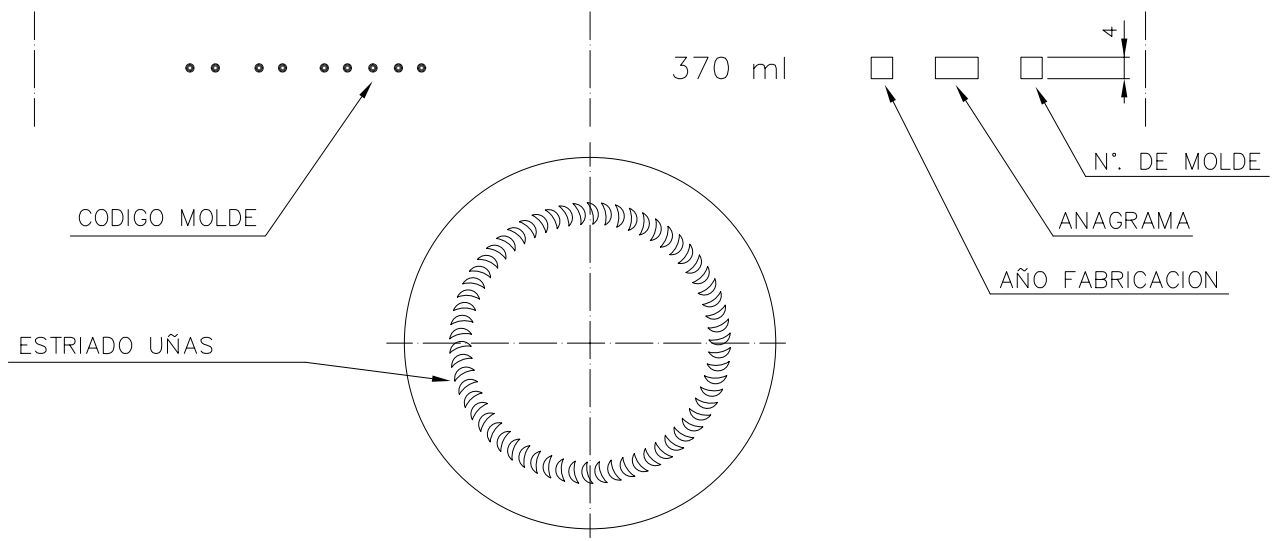

VISTA DEL FONDO

A

A

Peso aprox.: 180 gr	Dibujado: Ormazabal	vidrala
Capacidad n. llenado: cc ± a mm	Conforme:	
Capacidad a verter: 370 cc ± 7.4	Fecha: 25-03-98	Nº Plano: 6202-3
Recipiente medida: NO	Escalas: 1:1	SUPER 370
Resistencia choque térmico: 42 °C	Cámara expansión: %	
3 Se cambia nº de modelo y renombra la boca 63	30-10-07 JUL	Conforme Cliente
Ref	Modificación	Fecha
Carbonatación:	Vol. CO₂ máx	Firma
Ángulo de volcado: °		Modelo: 1230/563
		ANULA: 6202-2
		CAD: 6202-3

Observaciones:

4

3

2

1