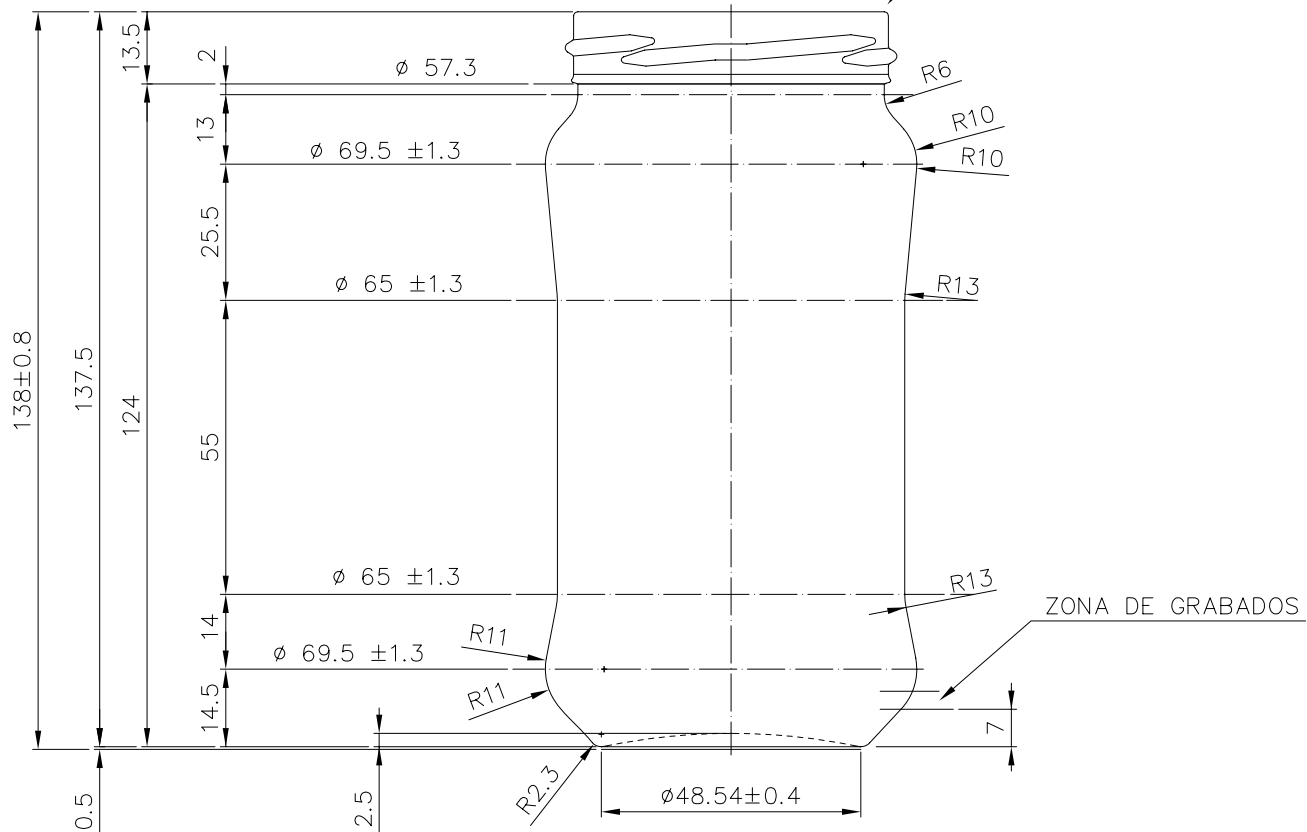

4

3

2

1

D

D

Boca TWIST-OFF Ø63

C

C

B

B