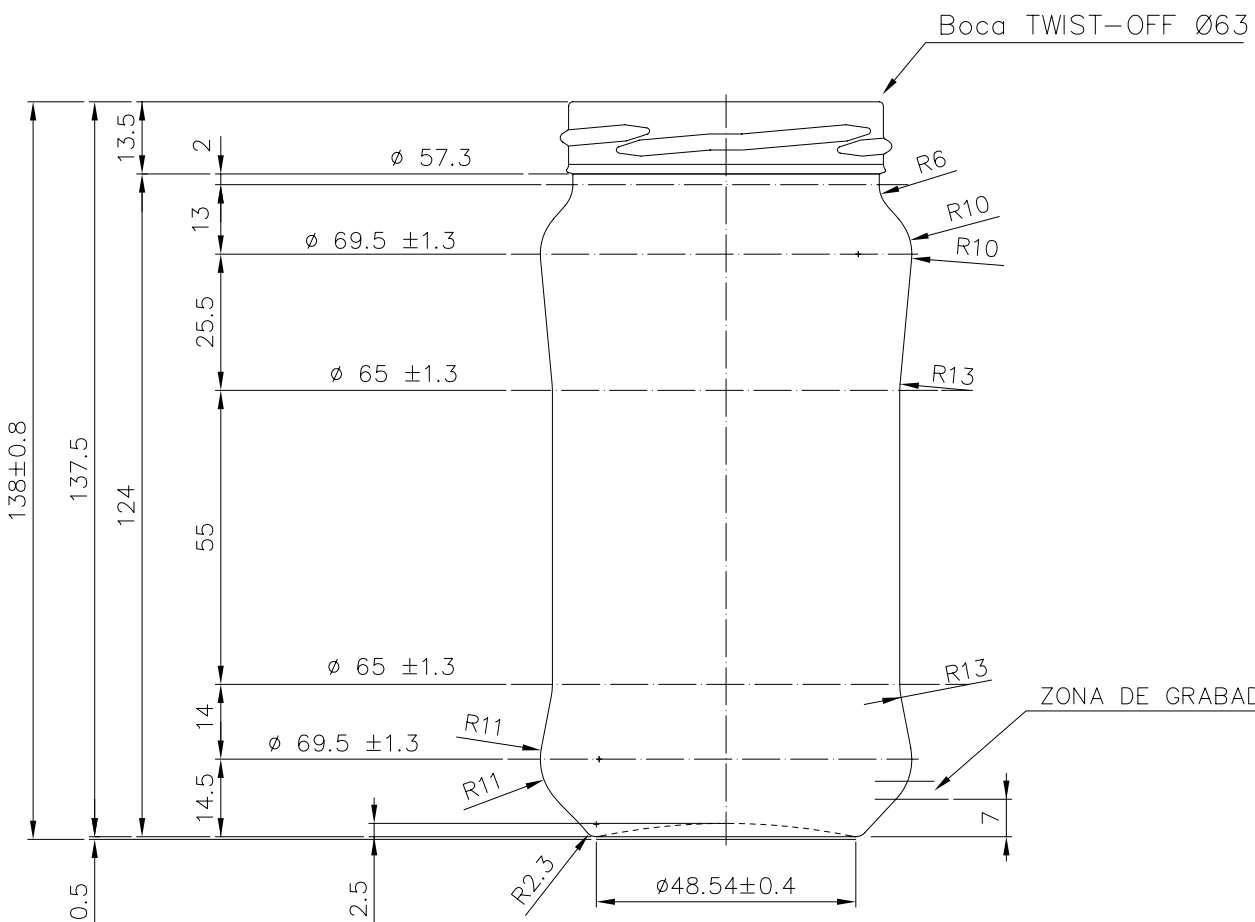

SUPER 370

Caratteristiche del prodotto

Codice	1230/563
Capacità	370 ml
Imboccatura	TWIST OFF 63
Colori	
Peso	180 gr
Altezza Totale	138.00 mm
Diametro	69.50 mm
Pallet	1.848 Unità

4

3

2

1

D

D

C

C

B

B

A

A

Peso aprox.: 180 gr	Dibujado: Ormazabal	vidrala				
Capacidad n. llenado: cc ± a mm	Conforme:					
Capacidad a verter: 370 cc ± 7.4	Fecha: 25-03-98	Nº Plano: 6202-3				
Recipiente medida: NO	Escalas: 1:1	SUPER 370				
Resistencia choque térmico: 42 °C						
3 Se cambia nº de modelo y renombra la boca 63	30-10-07 JUL	Cámara expansión: %				
Ref	Modificación	Fecha	Firma	Carbonatación: Vol. CO ₂ máx	Conforme Cliente Fecha Firma	Modelo: 1230/563
Este plano es propiedad de Vidrala y no puede ser reproducido ni comunicado sin previa autorización. Las cotas no toleradas son aproximadas.		Observaciones:		Ángulo de volcado: °		ANULA: 6202-2 CAD: 6202-3