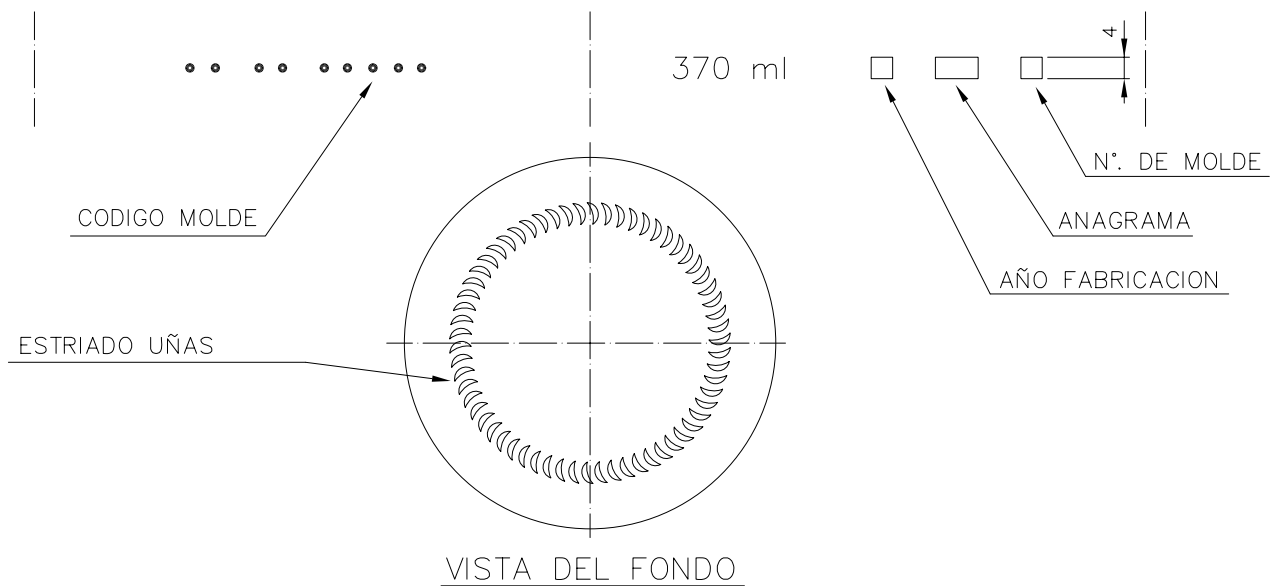

SUPER 370

Caratteristiche del prodotto

Codice	1230/563
Capacità	370 ml
Imboccatura	TWIST OFF 63
Colori	
Peso	180 gr
Altezza Totale	138.00 mm
Diametro	69.50 mm
Pallet	1.848 Unità

4

3

2

1

D

D

C

C

B

B

A

A

Peso aprox.: 180 gr	Dibujado: Ormazabal	vidrala				
Capacidad n. llenado: cc ± a mm	Conforme:					
Capacidad a verter: 370 cc ± 7.4	Fecha: 25-03-98	Nº Plano: 6202-3				
Recipiente medida: NO	Escalas: 1:1	SUPER 370				
Resistencia choque térmico: 42 °C						
3 Se cambia nº de modelo y renombra la boca 63	30-10-07 JUL	Cámara expansión: %				
Ref	Modificación	Fecha	Firma	Carbonatación: Vol. CO ₂ máx	Conforme Cliente Fecha Firma	Modelo: 1230/563
Este plano es propiedad de Vidrala y no puede ser reproducido ni comunicado sin previa autorización. Las cotas no toleradas son aproximadas.		Observaciones:		Ángulo de volcado: °		ANULA: 6202-2 CAD: 6202-3