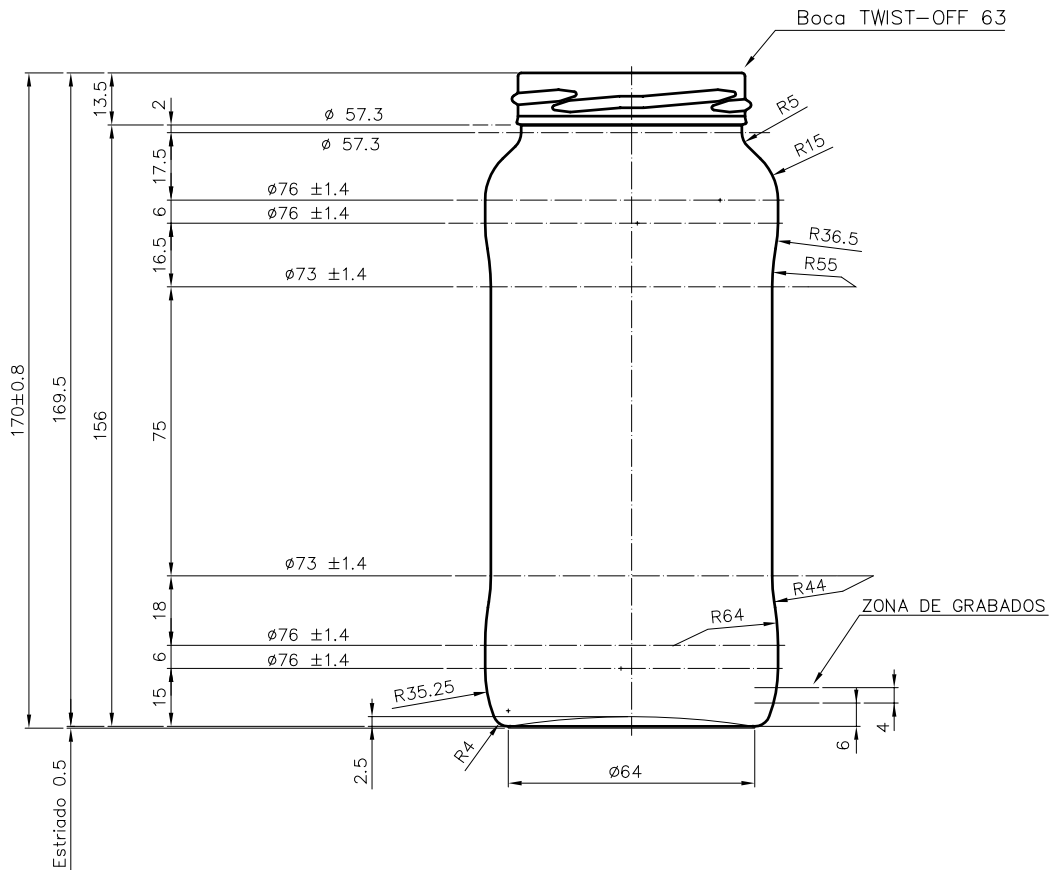

1 Quai du Président Wilson,
33130 Bordeaux, Francia
Tel. +33 5 56 20 59 89
commercial.france@vidrala.com

SUPER 580

Características del producto:

Código	1260/563
Capacidad	580 ml
Boca	TWIST OFF 63
Colores	
Peso	260 gr
Altura total	170.00 mm
Diámetro	76.00 mm
Palé	1.350 unidades

VISTA DEL FONDO

				Peso aprox: 260 gr	Dibujado: Ormazabal
				Capacidad n. llenado: cc ± a mm	Conforme:
				Capacidad a verter: 580 cc ± 10	Fecha: 25-03-98
				Recipiente medida: NO	Escala: 1:1
				Resistencia choque térmico: 42 °C	Nº Plano: 6204-5
5	Se modifica denominación y estríado	14-01-08	JOJ	Cámara expansión: %	SUPER 580
4	Se cambia nº de modelo y renombra la boca 63	30-10-07	JUL	Carbonatación: Vol. CO ₂ máx	
Ref	Modificación	Fecha	Firma	Ángulo de volcado: °	Conforme Cliente Fecha Firma
<small>Este dibujo es propiedad de Vidrala y no puede ser reproducido ni comercializado sin previa autorización. Las cotas no toleradas son aproximadas.</small>				Observaciones:	Modelo: 1260/563
					ANULA: 6204-4 CAD: 6204-5