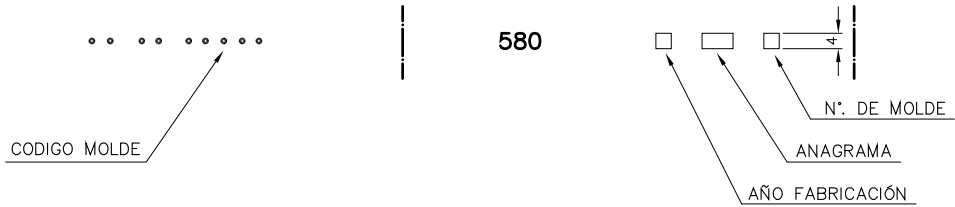

1 Quai du Président Wilson,
33130 Bordeaux, Francia
Tel. +33 5 56 20 59 89
commercial.france@vidrala.com

SUPER 580

Características del producto:

Código	1260/563
Capacidad	580 ml
Boca	TWIST OFF 63
Colores	
Peso	260 gr
Altura total	170.00 mm
Diámetro	76.00 mm
Palé	1.350 unidades

VISTA DEL FONDO

				Peso aprox: 260 gr	Dibujado: Ormazabal
				Capacidad n. llenado: cc ± a mm	Conforme:
				Capacidad a verter: 580 cc ± 10	Fecha: 25-03-98
				Recipiente medida: NO	Escala: 1:1
				Resistencia choque térmico: 42 °C	Nº Plano: 6204-5
5	Se modifica denominación y estríado	14-01-08	JOJ	Cámara expansión: %	SUPER 580
4	Se cambia nº de modelo y renombra la boca 63	30-10-07	JUL	Carbonatación: Vol. CO ₂ máx	
Ref	Modificación	Fecha	Firma	Ángulo de volcado: °	Conforme Cliente Fecha Firma
<small>Este dibujo es propiedad de Vidrala y no puede ser reproducido ni comercializado sin previa autorización. Las cotas no toleradas son aproximadas.</small>				Observaciones:	Modelo: 1260/563
					ANULA: 6204-4 CAD: 6204-5