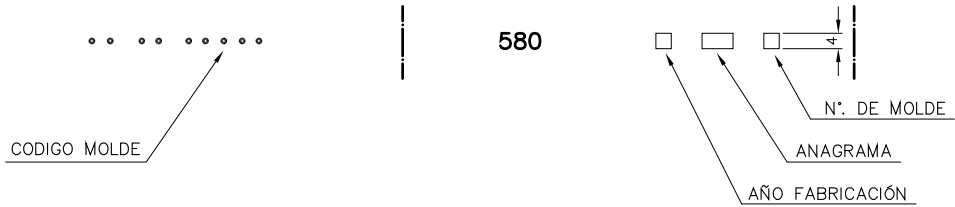

SUPER 580

Características del producto:

Código	1260/563
Capacidad	580 ml
Boca	TWIST OFF 63
Colores	
Peso	260 gr
Altura total	170.00 mm
Diámetro	76.00 mm
Palé	1.350 unidades

VISTA DEL FONDO

				Peso aprox: 260 gr	Dibujado: Ormazabal
				Capacidad n. llenado: cc ± a mm	Conforme:
				Capacidad a verter: 580 cc ± 10	Fecha: 25-03-98
				Recipiente medida: NO	Escala: 1:1
				Resistencia choque térmico: 42 °C	Nº Plano: 6204-5
5	Se modifica denominación y estríado	14-01-08	JOJ	Cámara expansión: %	SUPER 580
4	Se cambia nº de modelo y renombra la boca 63	30-10-07	JUL	Carbonatación: Vol. CO ₂ máx	
Ref	Modificación	Fecha	Firma	Ángulo de volcado: °	Conforme Cliente Fecha Firma
Este dibujo es propiedad de Vidrala y no puede ser reproducido ni pirateado sin previa autorización. Las cotas no toleradas son aproximadas.				Observaciones:	Modelo: 1260/563
					ANULA: 6204-4 CAD: 6204-5