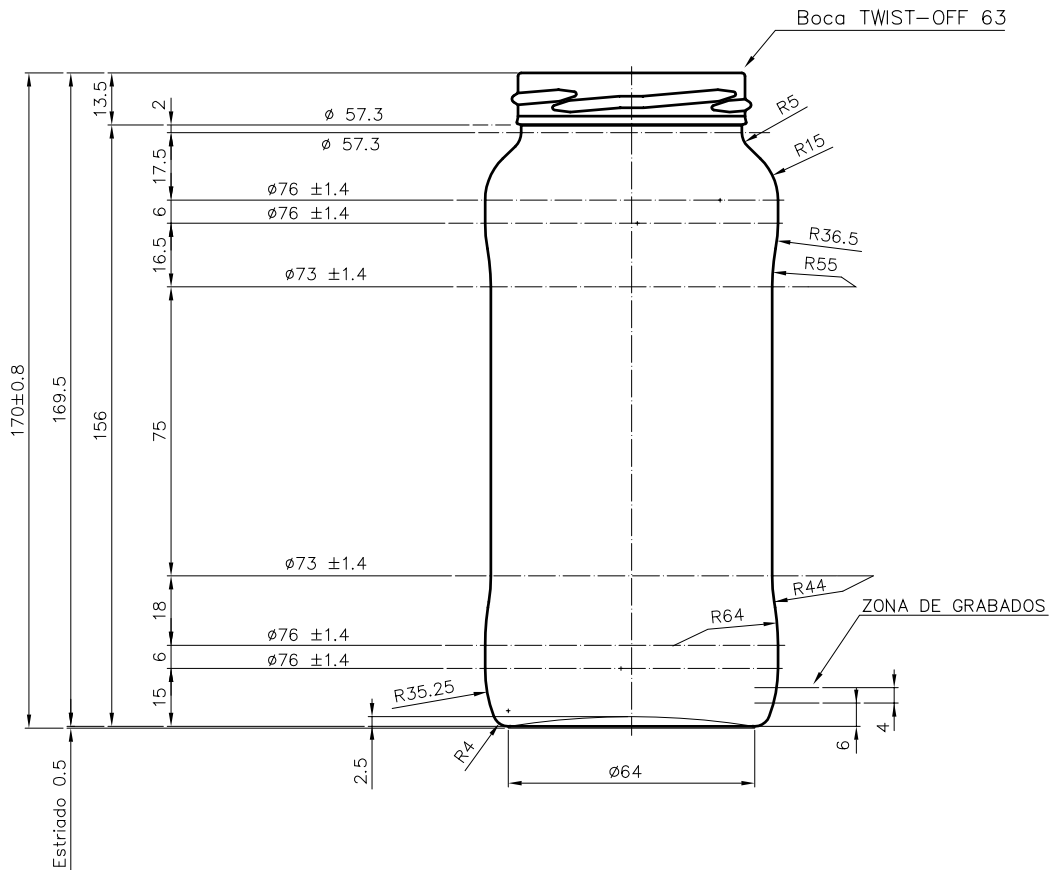

SUPER 580

Características del producto:

Código	1260/563
Capacidad	580 ml
Boca	TWIST OFF 63
Colores	
Peso	260 gr
Altura total	170.00 mm
Diámetro	76.00 mm
Palé	1.350 unidades

VISTA DEL FONDO

				Peso aprox: 260 gr	Dibujado: Ormazabal
				Capacidad n. llenado: cc ± a mm	Conforme:
				Capacidad a verter: 580 cc ± 10	Fecha: 25-03-98
				Recipiente medida: NO	Escala: 1:1
				Resistencia choque térmico: 42 °C	Nº Plano: 6204-5
5	Se modifica denominación y estríado	14-01-08	JOJ	Cámara expansión: %	SUPER 580
4	Se cambia nº de modelo y renombra la boca 63	30-10-07	JUL	Carbonatación: Vol. CO ₂ máx	
Ref	Modificación	Fecha	Firma	Ángulo de volcado: °	Conforme Cliente Fecha Firma
Este dibujo es propiedad de Vidrala y no puede ser reproducido ni pirateado sin previa autorización. Las cotas no toleradas son aproximadas.				Observaciones:	Modelo: 1260/563
					ANULA: 6204-4 CAD: 6204-5