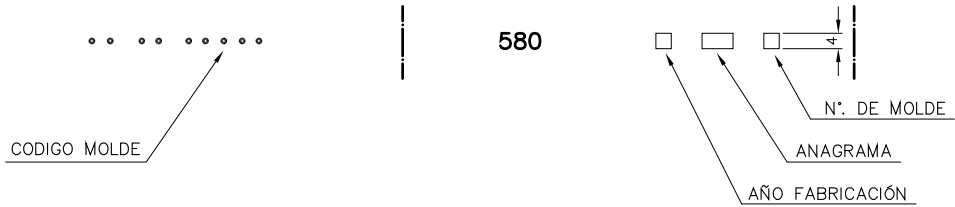

1 Quai du Président Wilson,
33130 Bordeaux, Francia
Tel. +33 5 56 20 59 89
commercial.france@vidrala.com

SUPER 580

Características do produto

Código	1260/563
Capacidade	580 ml
Boca	TWIST OFF 63
Cores	
Peso	260 gr
Altura Total	170.00 mm
Diâmetro	76.00 mm
Paquete	1.350 Unidades

VISTA DEL FONDO

				Peso aprox: 260 gr	Dibujado: Ormazabal
				Capacidad n. llenado: cc ± a mm	Conforme:
				Capacidad a verter: 580 cc ± 10	Fecha: 25-03-98
				Recipiente medida: NO	Escala: 1:1
				Resistencia choque térmico: 42 °C	Nº Plano: 6204-5
5	Se modifica denominación y estriado	14-01-08	JOJ	Cámara expansión: %	SUPER 580
4	Se cambia nº de modelo y renombra la boca 63	30-10-07	JUL	Carbonatación: Vol. CO ₂ máx	
Ref	Modificación	Fecha	Firma	Ángulo de volcado: °	Conforme Cliente Fecha Firma
Este dibujo es propiedad de Vidrala y no puede ser reproducido ni copiado sin previa autorización. Las cotas no toleradas son aproximadas.				Observaciones:	Modelo: 1260/563
					ANULA: 6204-4 CAD: 6204-5