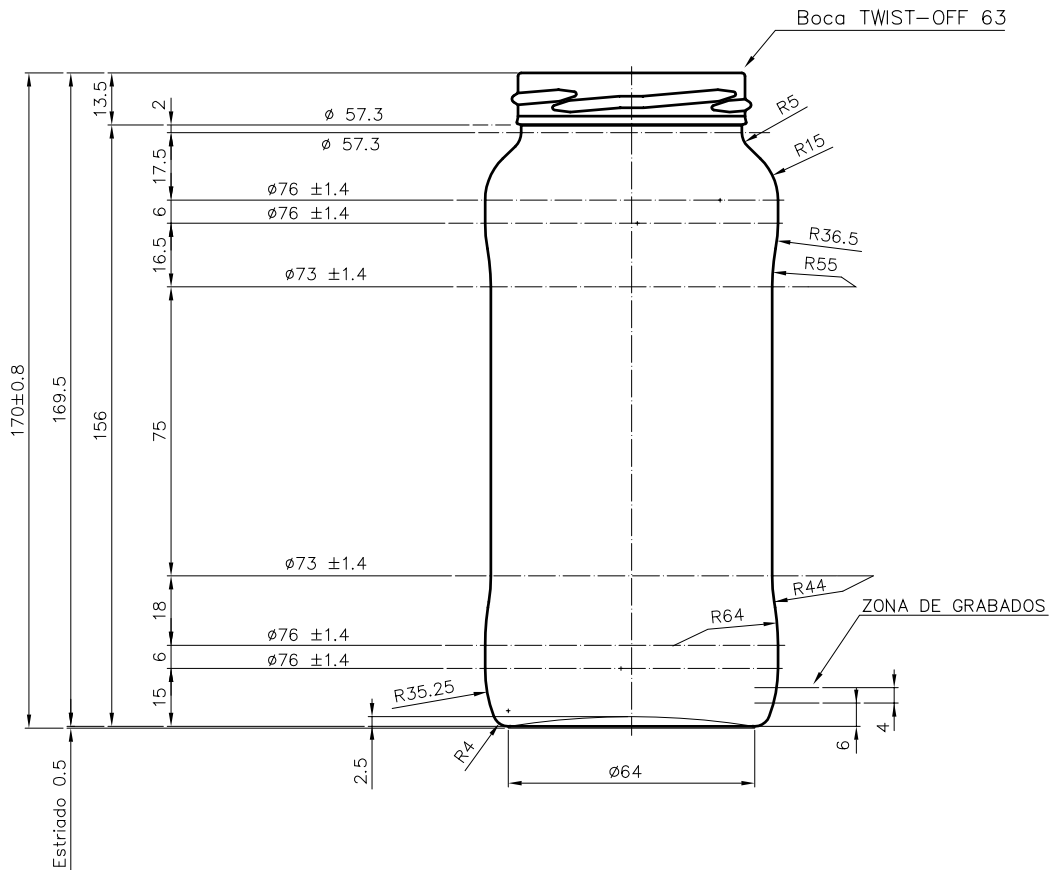

1 Quai du Président Wilson,
33130 Bordeaux, Francia
Tel. +33 5 56 20 59 89
commercial.france@vidrala.com

SUPER 580

Características do produto

Código	1260/563
Capacidade	580 ml
Boca	TWIST OFF 63
Cores	
Peso	260 gr
Altura Total	170.00 mm
Diâmetro	76.00 mm
Paquete	1.350 Unidades

VISTA DEL FONDO

				Peso aprox: 260 gr	Dibujado: Ormazabal
				Capacidad n. llenado: cc ± a mm	Conforme:
				Capacidad a verter: 580 cc ± 10	Fecha: 25-03-98
				Recipiente medida: NO	Escala: 1:1
				Resistencia choque térmico: 42 °C	Nº Plano: 6204-5
5	Se modifica denominación y estriado	14-01-08	JOJ	Cámara expansión: %	SUPER 580
4	Se cambia nº de modelo y renombra la boca 63	30-10-07	JUL	Carbonatación: Vol. CO ₂ máx	
Ref	Modificación	Fecha	Firma	Ángulo de volcado: °	Conforme Cliente Fecha Firma
Este dibujo es propiedad de Vidrala y no puede ser reproducido ni copiado sin previa autorización. Las cotas no toleradas son aproximadas.				Observaciones:	Modelo: 1260/563
					ANULA: 6204-4 CAD: 6204-5