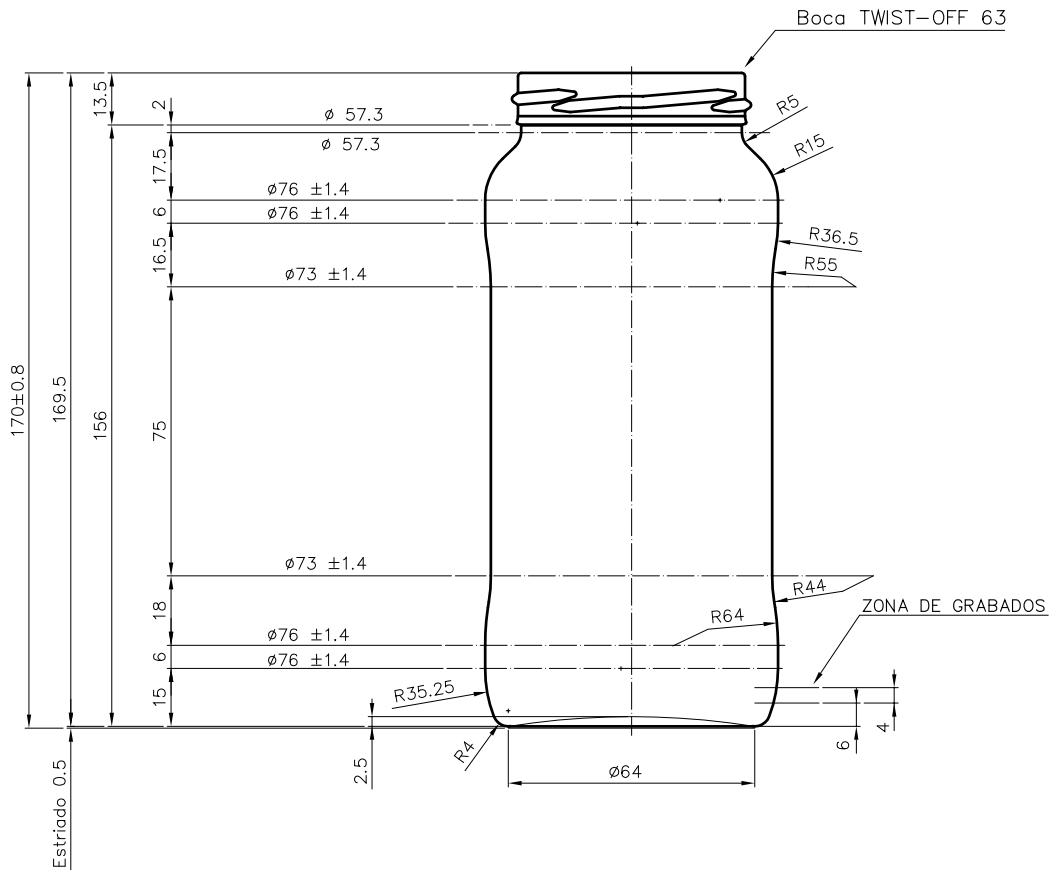

SUPER 580

Caractéristiques du produit

Code	1260/563
Capacité	580 ml
Bague	TWIST OFF 63
Couleurs	<input type="radio"/>
Poids	260 gr
Hauteur totale	170.00 mm
Diamètre	76.00 mm
Palette	1.350 Unités

VISTA DEL FONDO

				Peso aprox: 260 gr	Dibujado: Ormazabal
				Capacidad n. llenado: cc ± a mm	Conforme:
				Capacidad a verter: 580 cc ± 10	Fecha: 25-03-98
				Recipiente medida: NO	Escala: 1:1
				Resistencia choque térmico: 42 °C	Nº Plano: 6204-5
5	Se modifica denominación y estriado	14-01-08	JOJ	Cámara expansión: %	SUPER 580
4	Se cambia nº de modelo y renombra la boca 63	30-10-07	JUL	Carbonatación: Vol. CO ₂ máx	
Ref	Modificación	Fecha	Firma	Ángulo de volcado: °	Conforme Cliente Fecha Firma
Este dibujo es propiedad de Vidrala y no puede ser reproducido ni pirateado sin previa autorización. Las cotas no toleradas son aproximadas.				Observaciones:	Modelo: 1260/563
					ANULA: 6204-4 CAD: 6204-5