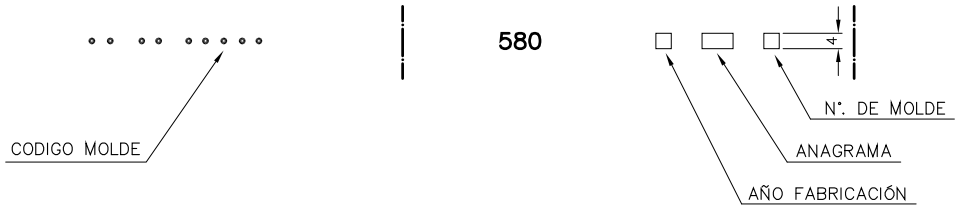

SUPER 580

Caratteristiche del prodotto

Codice	1260/563
Capacità	580 ml
Imboccatura	TWIST OFF 63
Colori	
Peso	260 gr
Altezza Totale	170.00 mm
Diametro	76.00 mm
Pallet	1.350 Unità

VISTA DEL FONDO

				Peso aprox: 260 gr	Dibujado: Ormazabal
				Capacidad n. llenado: cc ± a mm	Conforme:
				Capacidad a verter: 580 cc ± 10	Fecha: 25-03-98
				Recipiente medida: NO	Escala: 1:1
				Resistencia choque térmico: 42 °C	Nº Plano: 6204-5
5	Se modifica denominación y estriado	14-01-08	JOJ	Cámara expansión: %	SUPER 580
4	Se cambia nº de modelo y renombra la boca 63	30-10-07	JUL	Carbonatación: Vol. CO ₂ máx	
Ref	Modificación	Fecha	Firma	Ángulo de volcado: °	Conforme Cliente Fecha Firma
Este dibujo es propiedad de Vidrala y no puede ser reproducido ni pirateado sin previa autorización. Las cotas no toleradas son aproximadas.				Observaciones:	Modelo: 1260/563
					ANULA: 6204-4 CAD: 6204-5