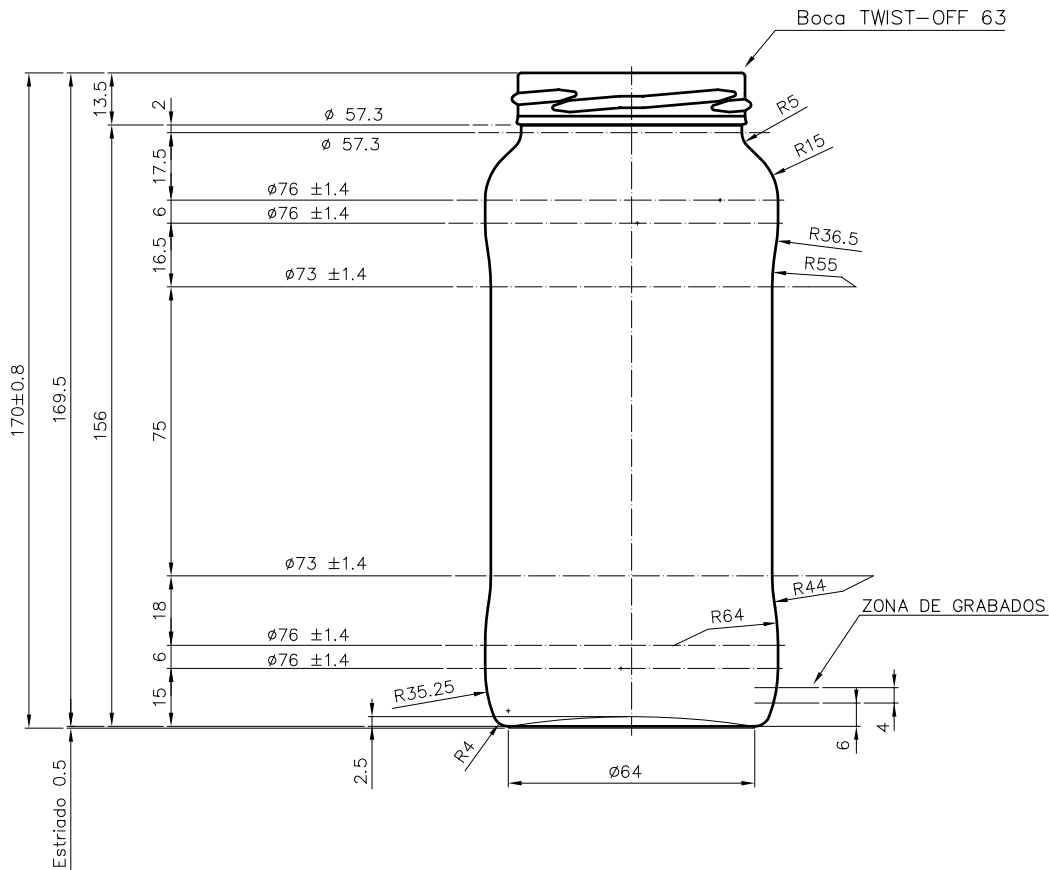

SUPER 580

Caratteristiche del prodotto

Codice	1260/563
Capacità	580 ml
Imboccatura	TWIST OFF 63
Colori	
Peso	260 gr
Altezza Totale	170.00 mm
Diametro	76.00 mm
Pallet	1.350 Unità

VISTA DEL FONDO

				Peso aprox: 260 gr	Dibujado: Ormazabal
				Capacidad n. llenado: cc ± a mm	Conforme:
				Capacidad a verter: 580 cc ± 10	Fecha: 25-03-98
				Recipiente medida: NO	Escala: 1:1
				Resistencia choque térmico: 42 °C	Nº Plano: 6204-5
5	Se modifica denominación y estriado	14-01-08	JOJ	Cámara expansión: %	SUPER 580
4	Se cambia nº de modelo y renombra la boca 63	30-10-07	JUL	Carbonatación: Vol. CO ₂ máx	
Ref	Modificación	Fecha	Firma	Ángulo de volcado: °	Conforme Cliente Fecha Firma
Este dibujo es propiedad de Vidrala y no puede ser reproducido ni pirateado sin previa autorización. Las cotas no toleradas son aproximadas.				Observaciones:	Modelo: 1260/563
					ANULA: 6204-4 CAD: 6204-5