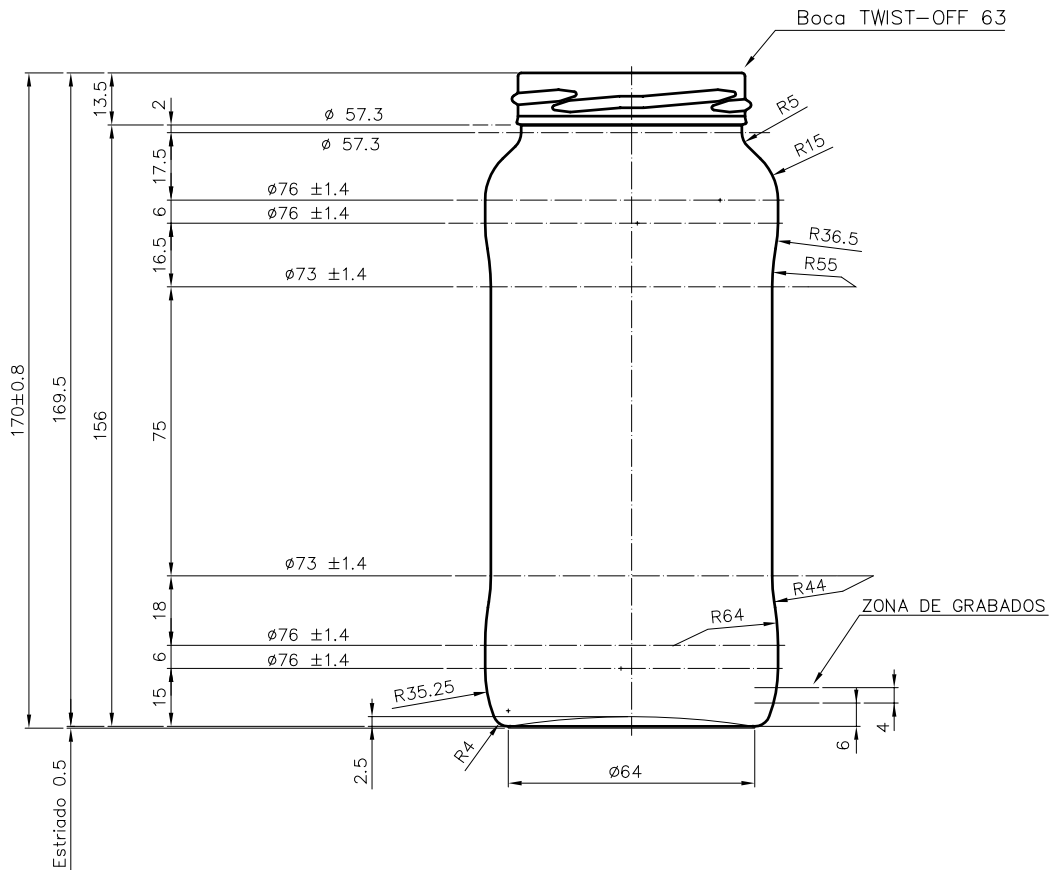

SUPER 580

Caratteristiche del prodotto

Codice	1260/563
Capacità	580 ml
Imboccatura	TWIST OFF 63
Colori	
Peso	260 gr
Altezza Totale	170.00 mm
Diametro	76.00 mm
Pallet	1.350 Unitá

VISTA DEL FONDO

				Peso aprox: 260 gr	Dibujado: Ormazabal
				Capacidad n. llenado: cc ± a mm	Conforme:
				Capacidad a verter: 580 cc ± 10	Fecha: 25-03-98
				Recipiente medida: NO	Escala: 1:1
				Resistencia choque térmico: 42 °C	Nº Plano: 6204-5
5	Se modifica denominación y estriado	14-01-08	JOJ	Cámara expansión: %	SUPER 580
4	Se cambia nº de modelo y renombra la boca 63	30-10-07	JUL	Carbonatación: Vol. CO ₂ máx	
Ref	Modificación	Fecha	Firma	Ángulo de volcado: °	Conforme Cliente Fecha Firma
Este dibujo es propiedad de Vidrala y no puede ser reproducido ni pirateado sin previa autorización. Las cotas no toleradas son aproximadas.				Observaciones:	Modelo: 1260/563
					ANULA: 6204-4 CAD: 6204-5