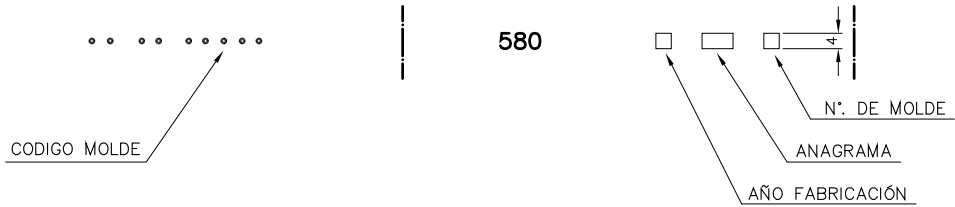

SUPER 580

Caratteristiche del prodotto

Codice	1260/563
Capacità	580 ml
Imboccatura	TWIST OFF 63
Colori	
Peso	260 gr
Altezza Totale	170.00 mm
Diametro	76.00 mm
Pallet	1.350 Unitá

VISTA DEL FONDO

				Peso aprox: 260 gr	Dibujado: Ormazabal
				Capacidad n. llenado: cc ± a mm	Conforme:
				Capacidad a verter: 580 cc ± 10	Fecha: 25-03-98
				Recipiente medida: NO	Escala: 1:1
				Resistencia choque térmico: 42 °C	Nº Plano: 6204-5
5	Se modifica denominación y estriado	14-01-08	JOJ	Cámara expansión: %	SUPER 580
4	Se cambia nº de modelo y renombra la boca 63	30-10-07	JUL	Carbonatación: Vol. CO ₂ máx	
Ref	Modificación	Fecha	Firma	Ángulo de volcado: °	Conforme Cliente Fecha Firma
Este dibujo es propiedad de Vidrala y no puede ser reproducido ni pirateado sin previa autorización. Las cotas no toleradas son aproximadas.				Observaciones:	Modelo: 1260/563
					ANULA: 6204-4 CAD: 6204-5