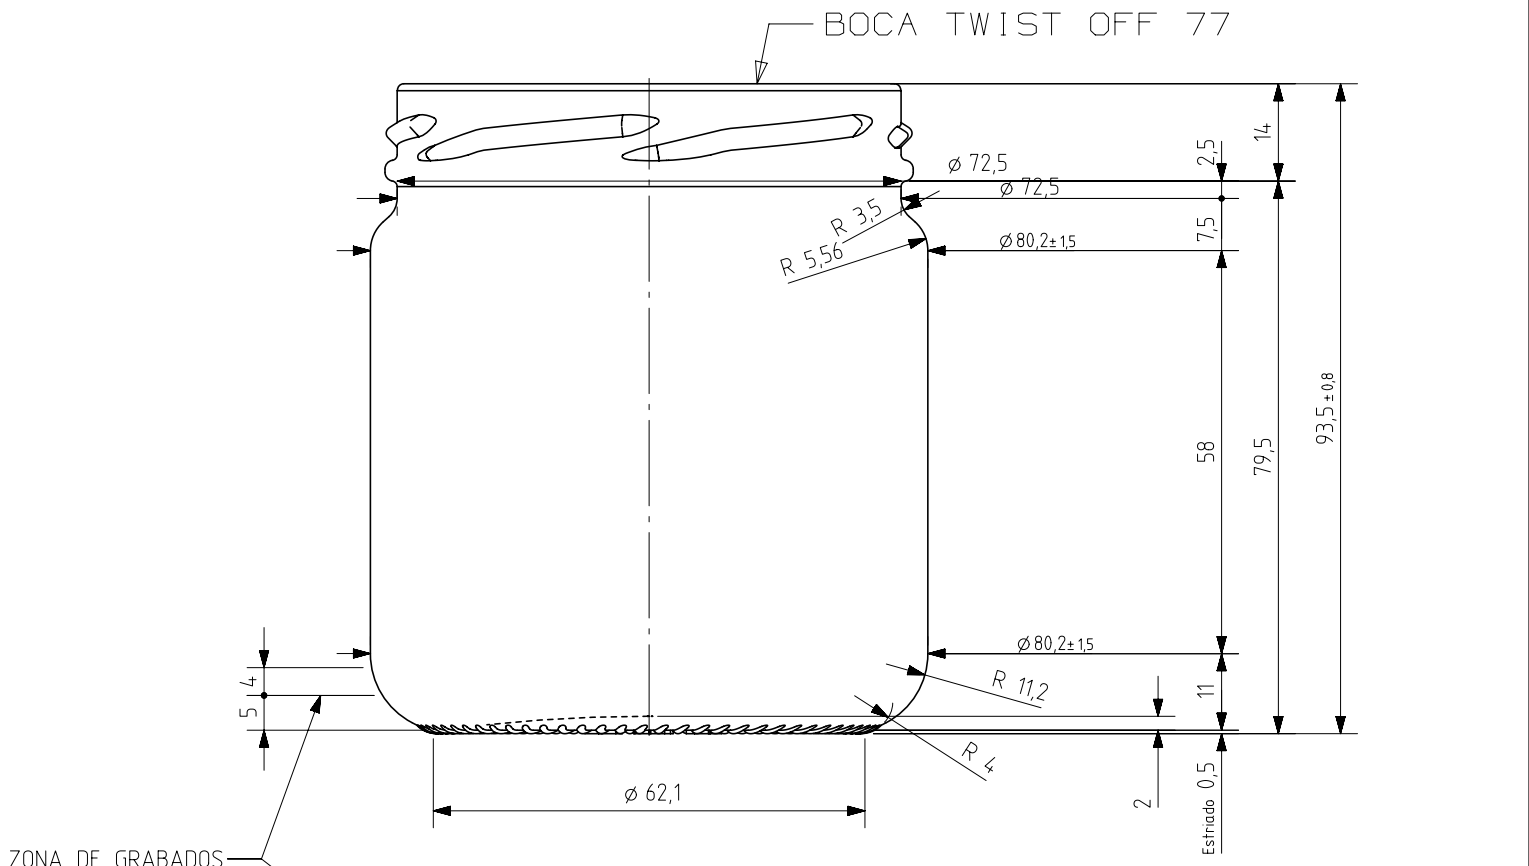

V-370

Características del producto:

Código	2250/355
Capacidad	370 ml
Boca	TWIST OFF 77
Colores	
Peso	175 gr
Altura total	93.50 mm
Diámetro	80.20 mm
Palé	4.312 unidades

VISTA DEL FONDO

				Peso aprox 175 gr	Dibujado: J. Ochoa	
				Capacidad n. llenado: 328 cc± aprox a 12,0mm	Fecha: 17-05-12	
				Capacidad a verter: 370,0 cc± 7,4	Escalas: 1/1	
				Recipiente medida NO	Nº Plano: 7081-5	
5	Renombrada Boca 55 como 355	13-10-17	JAU	Resistencia choque térmico: 42 °C	Anula: 7081-4 CAD: 7081-5prt	
4	Modificación en talón	08-03-12	JOJ	Cámara expansión: 12,8%	RETORNABLE NO	
3	Cambio denominación	11-02-13	AEA	Presión interna max.(20º) 0,00 Bar	Modelo: 2250/355	
2	Modificación en zona de etiquetado	15-10-12	JOJ	Carbonatación: 0,0 Vol.CO2 máx		V-370
Ref	Modificación	Fecha	Firma	Angulo de volcado: 48,0 °		

Este plano es propiedad de Vidrala y no puede ser reproducido ni comunicado sin nuestro permiso. Las cotas no toleradas son aproximadas 81,9%.

Observaciones: