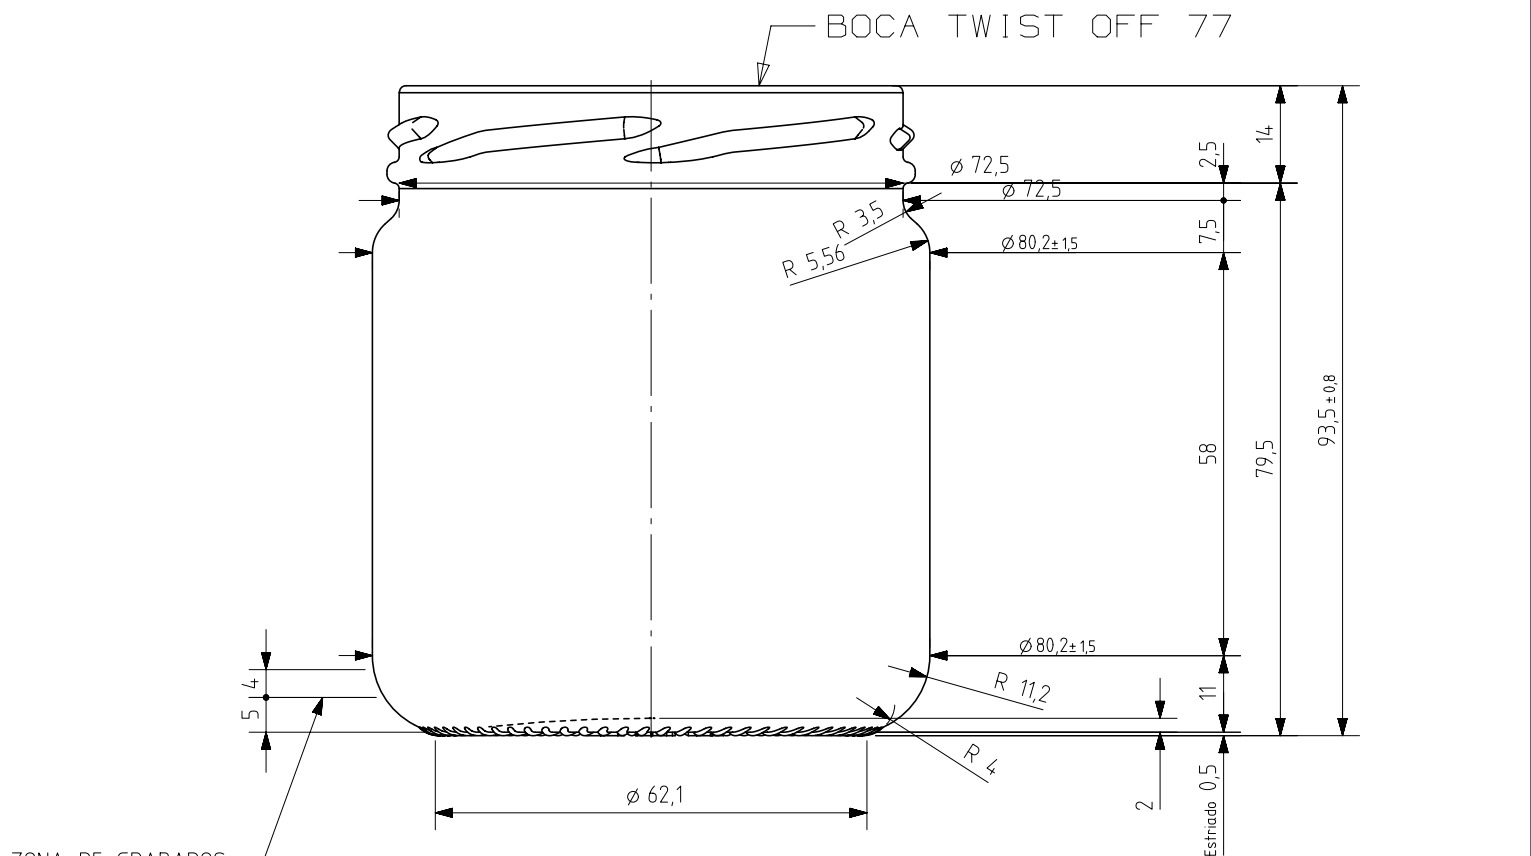

1 Quai du Président Wilson,
33130 Bordeaux, Francia
Tel. +33 5 56 20 59 89
commercial.france@vidrala.com

V-370

Características do produto

Código	2250/355
Capacidade	370 ml
Boca	TWIST OFF 77
Cores	
Peso	175 gr
Altura Total	93.50 mm
Diâmetro	80.20 mm
Palete	4.312 Unidades

N° MOLDE

ANAGRAMA

AÑO FABRICACIÓN

N° MODELO

VISTA DEL FONDO

				Peso aprox 175 gr	Dibujado: J. Ochoa
				Capacidad n. llenado: 328 cc ± aprox a 12,0mm	Fecha: 17-05-12
				Capacidad a verter: 370,0 cc ± 7,4	Escalas: 1/1
				Recipiente medida NO	Nº Plano: 7081-5
5	Renombrada Boca 55 como 355	13-10-17	JAU	Resistencia choque térmico: 42 °C	Anula: 7081-4 CAD: 7081-5.prt
4	Modificación en talón	08-03-12	JOJ	Cámara expansión: 12,8%	RETORNABLE NO
3	Cambio denominación	11-02-13	AEA	Presión interna max.(20º) 0,00 Bar	Modelo: 2250/355
2	Modificación en zona de etiquetado	15-10-12	JOJ	Carbonatación: 0,0 Vol.CO2 máx	
Ref	Modificación	Fecha	Firma	Angulo de volcado: 48,0 °	
<small>Este plano es propiedad de Vidrala y no puede ser reproducido ni comunicado sin nuestro permiso. Las cotas no toleradas son aproximadas 81,9%.</small>					
					V-370