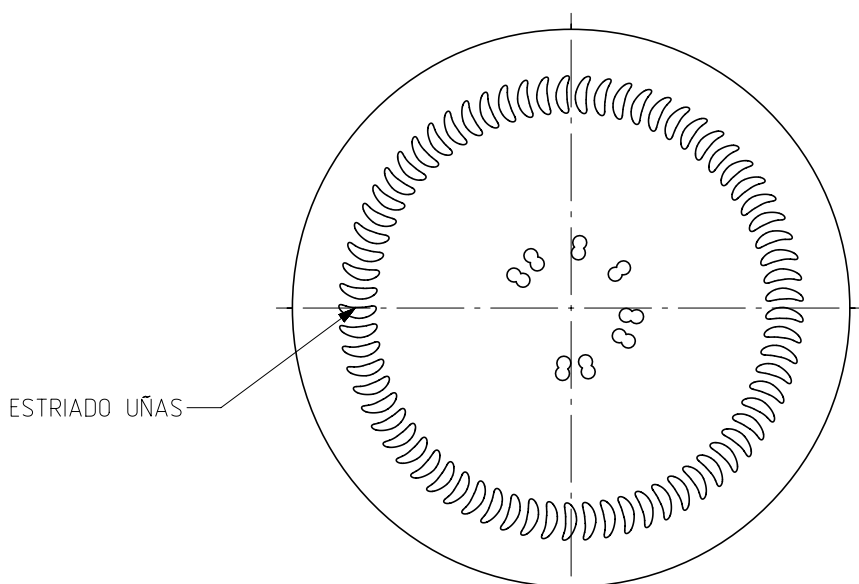

1 Quai du Président Wilson,
33130 Bordeaux, Francia
Tel. +33 5 56 20 59 89
commercial.france@vidrala.com

V-370

Características do produto

Código	2250/355
Capacidade	370 ml
Boca	TWIST OFF 77
Cores	
Peso	175 gr
Altura Total	93.50 mm
Diâmetro	80.20 mm
Palete	4.312 Unidades

N° MOLDE

ANAGRAMA

AÑO FABRICACIÓN

N° MODELO

VISTA DEL FONDO

				Peso aprox 175 gr	Dibujado: J. Ochoa
				Capacidad n. llenado: 328 cc ± aprox a 12,0mm	Fecha: 17-05-12
				Capacidad a verter: 370,0 cc ± 7,4	Escalas: 1/1
				Recipiente medida NO	Nº Plano: 7081-5
5	Renombrada Boca 55 como 355	13-10-17	JAU	Resistencia choque térmico: 42 °C	Anula: 7081-4 CAD: 7081-5.prt
4	Modificación en talón	08-03-12	JOJ	Cámara expansión: 12,8%	RETORNABLE NO
3	Cambio denominación	11-02-13	AEA	Presión interna max.(20º) 0,00 Bar	Modelo: 2250/355
2	Modificación en zona de etiquetado	15-10-12	JOJ	Carbonatación: 0,0 Vol.CO2 máx	
Ref	Modificación	Fecha	Firma	Angulo de volcado: 48,0 °	
<small>Este plano es propiedad de Vidrala y no puede ser reproducido ni comunicado sin nuestro permiso. Las cotas no toleradas son aproximadas 81,9%.</small>					
					V-370