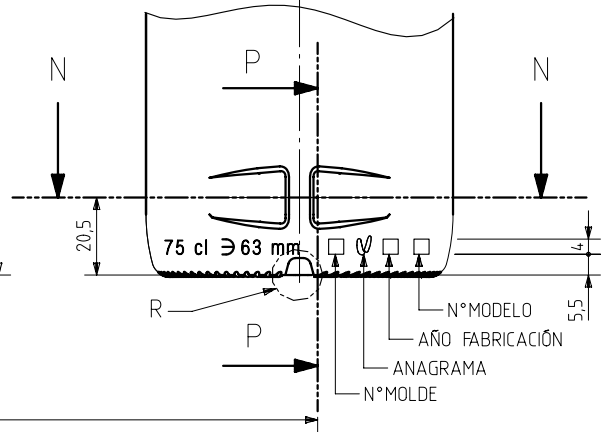

## Caractéristiques du produit

<b>Code</b>	2085/242
<b>Capacité</b>	750 ml
<b>Bague</b>	CORCHO CETIE
<b>Couleurs</b>	<input checked="" type="radio"/> <input type="radio"/>
<b>Poids</b>	455 gr
<b>Hauteur totale</b>	309.50 mm
<b>Diamètre</b>	81.20 mm
<b>Palette</b>	1.164 Unités

NOTA: Inscripción y posicionador lateral y de fondo en la cara opuesta al grabado en relieve y código molde

VISTA DEL FONDO

DETALLE R  
Escala 3:1

SECCION N-N  
Escala 3/1

SECCION P-P  
Escala 3/1

				Peso aprox / Weight approx	455 gr	 <p>Product Design Office www.vidrala.com</p>	
				Capacidad N. llenado / Fillpoint Capacity	750 cc ± 10 a 63,0 mm		
				Capacidad a verter / Brimfull Capacity	770,0 cc ± aprox		
				Cámara expansión / Expansion Chamber	2,7 %		
				Recipiente medida / Meas cap	SI	Dibujado / Des. ALR	
				Angulo de volcado / Tilt angle	18,5°	Fecha / Date 20-02-13	
				Carbonatación / Gas vol	0,0 Vol CO2 máx	Anula / Annuls. 8422	
1	Cambio Denominación	17-02-14	JAU	Presión inf. max. (20°) / Max Pressure (20°)	<input checked="" type="checkbox"/> Bar	Escala / Escala: 1/1	
Rev	Modificación / Modification	Fecha/Date	Firma/Sign	Resistencia. choque térmico / Thermal Shock Max.	42 °C	N° Plano: 8422-1	
<p>Este plano es propiedad de Vidrala, no puede ser reproducido ni comunicado sin nuestro permiso. Las cotas no toleradas son aproximadas. Specification agreements are based on toleranced dimensions only. Do not scale drawing, copyright reserved. Not to be copied in whole or part without written permission from Vidrala. All dimensions are in millimeters.</p>				<p>Modelo: 2085/242</p>		<p>Retornable / Refillable NO</p>	
						<p>Code: 2085/242 VAL DE LOIRE NATURA 75 cl</p>	