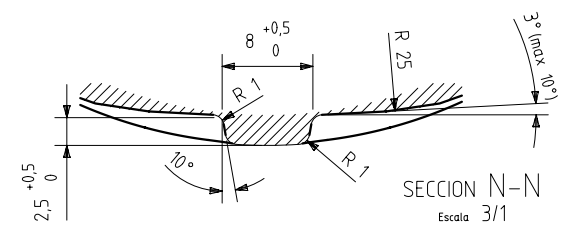

## Caractéristiques du produit

<b>Code</b>	2085/242
<b>Capacité</b>	750 ml
<b>Bague</b>	CORCHO CETIE
<b>Couleurs</b>	<input checked="" type="radio"/> <input type="radio"/>
<b>Poids</b>	455 gr
<b>Hauteur totale</b>	309.50 mm
<b>Diamètre</b>	81.20 mm
<b>Palette</b>	1.164 Unités

NOTA: Inscripción y posicionador lateral y de fondo en la cara opuesta al grabado en relieve y código molde

VISTA DEL FONDO

DETALLE R  
Escala 3:1

SECCION N-N  
Escala 3/1

SECCION P-P  
Escala 3/1

				Peso aprox / Weight approx	455 gr	 <p>Product Design Office www.vidrala.com</p>	
				Capacidad N. llenado / Fillpoint Capacity	750 cc ± 10 a 63,0 mm		
				Capacidad a verter / Brimfull Capacity	770,0 cc ± aprox		
				Cámara expansión / Expansion Chamber	2,7 %		
				Recipiente medida / Meas cap	SI	Dibujado / Des. ALR	
				Angulo de volcado / Tilt angle	18,5°	Fecha / Date 20-02-13	
				Carbonatación / Gas vol	0,0 Vol CO2 máx	Anula / Annuls. 8422	
1	Cambio Denominación	17-02-14	JAU	Presión inf. max. (20°) / Max Pressure (20°)	<input checked="" type="checkbox"/> Bar	Escala / Escala: 1/1	
Rev	Modificación / Modification	Fecha/Date	Firma/Sign	Resistencia. choque térmico / Thermal Shock Max.	42 °C	N° Plano: 8422-1	
<p>Este plano es propiedad de Vidrala, no puede ser reproducido ni comunicado sin nuestro permiso. Las cotas no toleradas son aproximadas. Specification agreements are based on toleranced dimensions only. Do not scale drawing, copyright reserved. Not to be copied in whole or part without written permission from Vidrala. All dimensions are in millimeters.</p>				<p>Modelo: 2085/242</p>		<p>Retornable / Refillable NO</p>	
						<p>Code: 2085/242 VAL DE LOIRE NATURA 75 cl</p>	