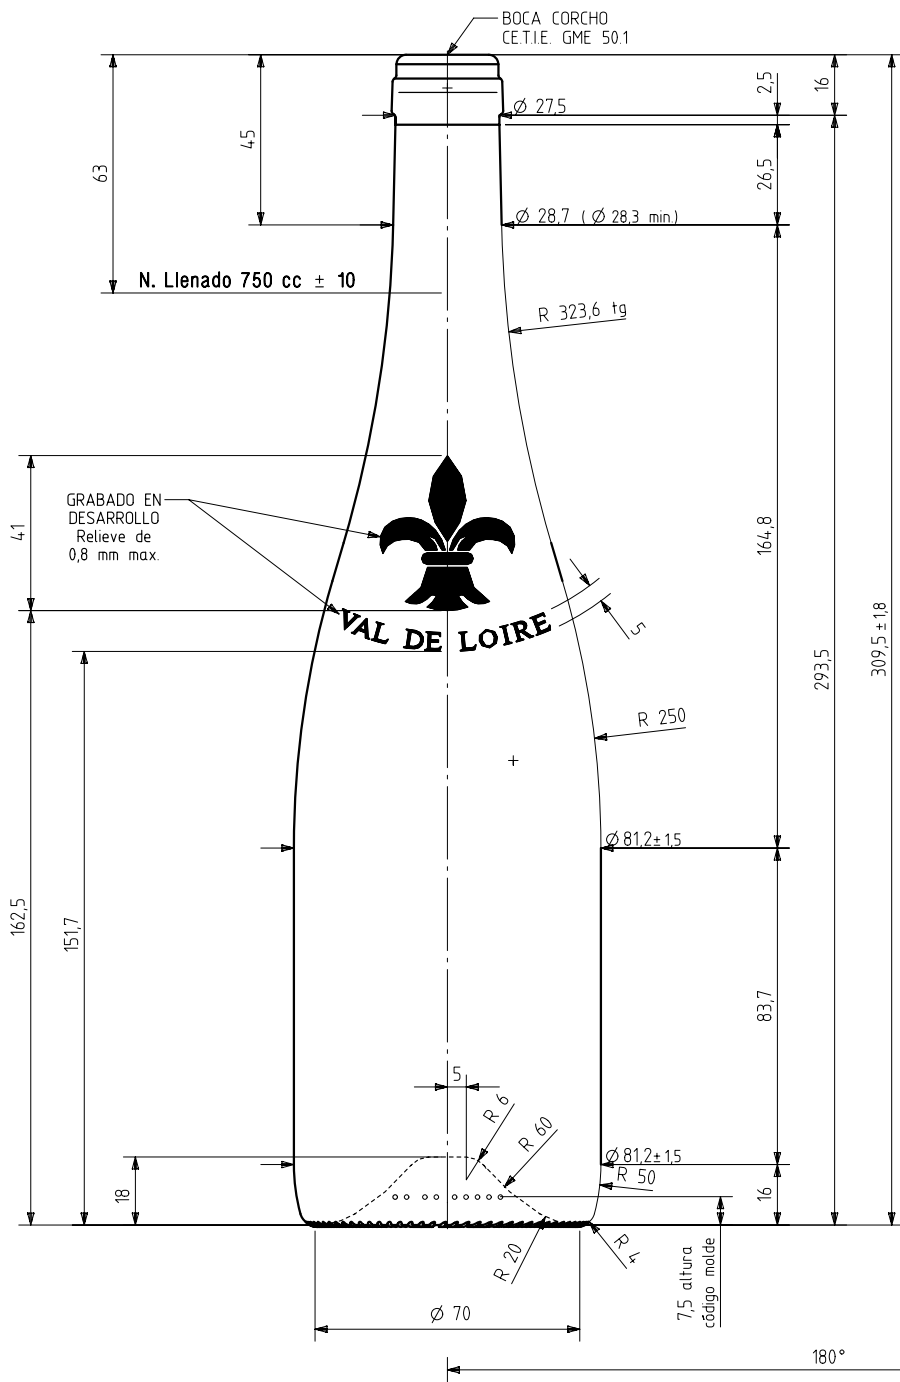

# VAL DE LOIRE NATURA 75 CL

## Caractéristiques du produit

<b>Code</b>	2085/242
<b>Capacité</b>	750 ml
<b>Bague</b>	CORCHO CETIE
<b>Couleurs</b>	<input checked="" type="radio"/> <input type="radio"/>
<b>Poids</b>	455 gr
<b>Hauteur totale</b>	309.50 mm
<b>Diamètre</b>	81.20 mm
<b>Palette</b>	1.164 Unités

NOTA: Inscripción y posicionador lateral y de fondo en la cara opuesta al grabado en relieve y código molde

VISTA DEL FONDO

DETALLE R  
Escala 3:1

SECCION N-N  
Escala 3/1

SECCION P-P  
Escala 3/1

				Peso aprox / Weight approx	455 gr	 <p>Product Design Office www.vidrala.com</p>	
				Capacidad N. llenado / Fillpoint Capacity	750 cc ± 10 a 63,0 mm		
				Capacidad a verter / Brimfull Capacity	770,0 cc ± aprox		
				Cámara expansión / Expansion Chamber	2,7 %		
				Recipiente medida / Meas cap	SI	Dibujado / Des. ALR	
				Angulo de volcado / Tilt angle	18,5°	Fecha / Date 20-02-13	
				Carbonatación / Gas vol	0,0 Vol CO2 máx	Anula / Annuls. 8422	
1	Cambio Denominación	17-02-14	JAU	Presión inf. max. (20°) / Max Pressure (20°)	<input checked="" type="checkbox"/> Bar	Escala / Escala: 1/1	
Rev	Modificación / Modification	Fecha/Date	Firma/Sign	Resistencia. choque térmico / Thermal Shock Max.	42 °C	N° Plano: 8422-1	
<p>Este plano es propiedad de Vidrala, no puede ser reproducido ni comunicado sin nuestro permiso. Las cotas no toleradas son aproximadas. Specification agreements are based on toleranced dimensions only. Do not scale drawing, copyright reserved. Not to be copied in whole or part without written permission from Vidrala. All dimensions are in millimeters.</p>				<p>Modelo: 2085/242</p>		<p>Retornable / Refillable NO</p>	
						<p>Code: 2085/242 VAL DE LOIRE NATURA 75 cl</p>	