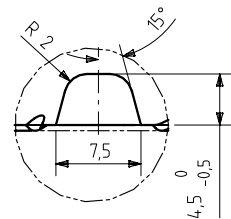

## Caractéristiques du produit

<b>Code</b>	2085/242
<b>Capacité</b>	750 ml
<b>Bague</b>	CORCHO CETIE
<b>Couleurs</b>	<input checked="" type="radio"/> <input type="radio"/>
<b>Poids</b>	455 gr
<b>Hauteur totale</b>	309.50 mm
<b>Diamètre</b>	81.20 mm
<b>Palette</b>	1.164 Unités

NOTA: Inscripción y posicionador lateral y de fondo en la cara opuesta al grabado en relieve y código molde

VISTA DEL FONDO

DETALLE R  
Escala 3:1

SECCION N-N  
Escala 3/1

SECCION P-P  
Escala 3/1

				Peso aprox / Weight approx	455 gr	 <p>Product Design Office www.vidrala.com</p>	
				Capacidad N. llenado / Fillpoint Capacity	750 cc ± 10 a 63,0 mm		
				Capacidad a verter / Brimfull Capacity	770,0 cc ± aprox		
				Cámara expansión / Expansion Chamber	2,7 %		
				Recipiente medida / Meas cap	SI	Dibujado / Des. ALR	
				Angulo de volcado / Tilt angle	18,5°	Fecha / Date 20-02-13	
				Carbonatación / Gas vol	0,0 Vol CO2 máx	Anula / Annuls. 8422	
1	Cambio Denominación	17-02-14	JAU	Presión inf. max. (20°) / Max Pressure (20°)	<input checked="" type="checkbox"/> Bar	Escala / Escala: 1/1	
Rev	Modificación / Modification	Fecha/Date	Firma/Sign	Resistencia. choque térmico / Thermal Shock Max.	42 °C	N° Plano: 8422-1	
<p>Este plano es propiedad de Vidrala, no puede ser reproducido ni comunicado sin nuestro permiso. Las cotas no toleradas son aproximadas. Specification agreements are based on toleranced dimensions only. Do not scale drawing, copyright reserved. Not to be copied in whole or part without written permission from Vidrala. All dimensions are in millimeters.</p>				<p>Modelo: 2085/242</p>		<p>Retornable / Refillable NO</p>	
						<p>Code: 2085/242 VAL DE LOIRE NATURA 75 cl</p>	