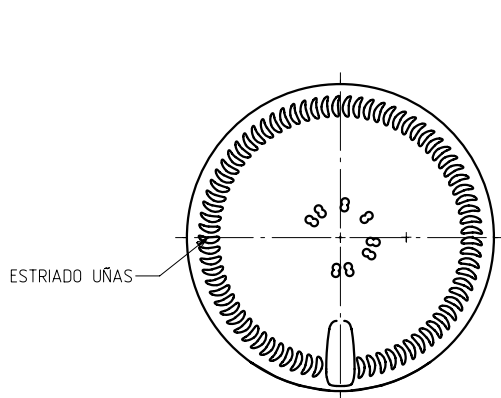

## Caractéristiques du produit

<b>Code</b>	2085/242
<b>Capacité</b>	750 ml
<b>Bague</b>	CORCHO CETIE
<b>Couleurs</b>	<input checked="" type="radio"/> <input type="radio"/>
<b>Poids</b>	455 gr
<b>Hauteur totale</b>	309.50 mm
<b>Diamètre</b>	81.20 mm
<b>Palette</b>	1.164 Unités

NOTA: Inscripción y posicionador lateral y de fondo en la cara opuesta al grabado en relieve y código molde

VISTA DEL FONDO

DETALLE R  
Escala 3:1

SECCION N-N  
Escala 3/1

SECCION P-P  
Escala 3/1

				Peso aprox / Weight approx	455 gr	 <p>Product Design Office www.vidrala.com</p>	
				Capacidad N. llenado / Fillpoint Capacity	750 cc ± 10 a 63,0 mm		
				Capacidad a verter / Brimfull Capacity	770,0 cc ± aprox		
				Cámara expansión / Expansion Chamber	2,7 %		
				Recipiente medida / Meas cap	SI	Dibujado / Des. ALR	
				Angulo de volcado / Tilt angle	18,5°	Fecha / Date 20-02-13	
				Carbonatación / Gas vol	0,0 Vol CO2 máx	Anula / Annuls. 8422	
1	Cambio Denominación	17-02-14	JAU	Presión inf. max. (20°) / Max Pressure (20°)	<input checked="" type="checkbox"/> Bar	Escala / Escala: 1/1	
Rev	Modificación / Modification	Fecha/Date	Firma/Sign	Resistencia. choque térmico / Thermal Shock Max.	42 °C	N° Plano: 8422-1	
<p>Este plano es propiedad de Vidrala, no puede ser reproducido ni comunicado sin nuestro permiso. Las cotas no toleradas son aproximadas. Specification agreements are based on toleranced dimensions only. Do not scale drawing, copyright reserved. Not to be copied in whole or part without written permission from Vidrala. All dimensions are in millimeters.</p>				<p>Modelo: 2085/242</p>		<p>Retornable / Refillable NO</p>	
						<p>Code: 2085/242 VAL DE LOIRE NATURA 75 cl</p>	