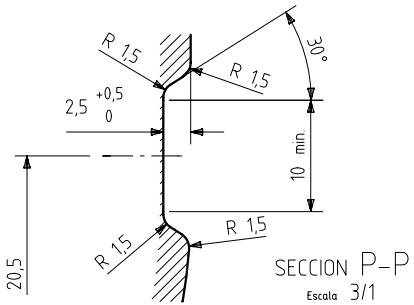

## Caractéristiques du produit

<b>Code</b>	2085/242
<b>Capacité</b>	750 ml
<b>Bague</b>	CORCHO CETIE
<b>Couleurs</b>	<input checked="" type="radio"/> <input type="radio"/>
<b>Poids</b>	455 gr
<b>Hauteur totale</b>	309.50 mm
<b>Diamètre</b>	81.20 mm
<b>Palette</b>	1.164 Unités

NOTA: Inscripción y posicionador lateral y de fondo en la cara opuesta al grabado en relieve y código molde

VISTA DEL FONDO

DETALLE R  
Escala 3:1

SECCION N-N  
Escala 3/1

SECCION P-P  
Escala 3/1

				Peso aprox / Weight approx	455 gr	 <p>Product Design Office www.vidrala.com</p>	
				Capacidad N. llenado / Fillpoint Capacity	750 cc ± 10 a 63,0 mm		
				Capacidad a verter / Brimfull Capacity	770,0 cc ± aprox		
				Cámara expansión / Expansion Chamber	2,7 %		
				Recipiente medida / Meas cap	SI	Dibujado / Des. ALR	
				Angulo de volcado / Tilt angle	18,5°	Fecha / Date 20-02-13	
				Carbonatación / Gas vol	0,0 Vol CO2 máx	Anula / Annuls. 8422	
1	Cambio Denominación	17-02-14	JAU	Presión inf. max. (20°) / Max Pressure (20°)	<input checked="" type="checkbox"/> Bar	Escala / Escala: 1/1	
Rev	Modificación / Modification	Fecha/Date	Firma/Sign	Resistencia. choque térmico / Thermal Shock Max.	42 °C	N° Plano: 8422-1	
<p>Este plano es propiedad de Vidrala, no puede ser reproducido ni comunicado sin nuestro permiso. Las cotas no toleradas son aproximadas. Specification agreements are based on toleranced dimensions only. Do not scale drawing, copyright reserved. Not to be copied in whole or part without written permission from Vidrala. All dimensions are in millimeters.</p>				<p>Modelo: 2085/242</p>		<p>Retornable / Refillable NO</p>	
						<p>Code: 2085/242 VAL DE LOIRE NATURA 75 cl</p>	