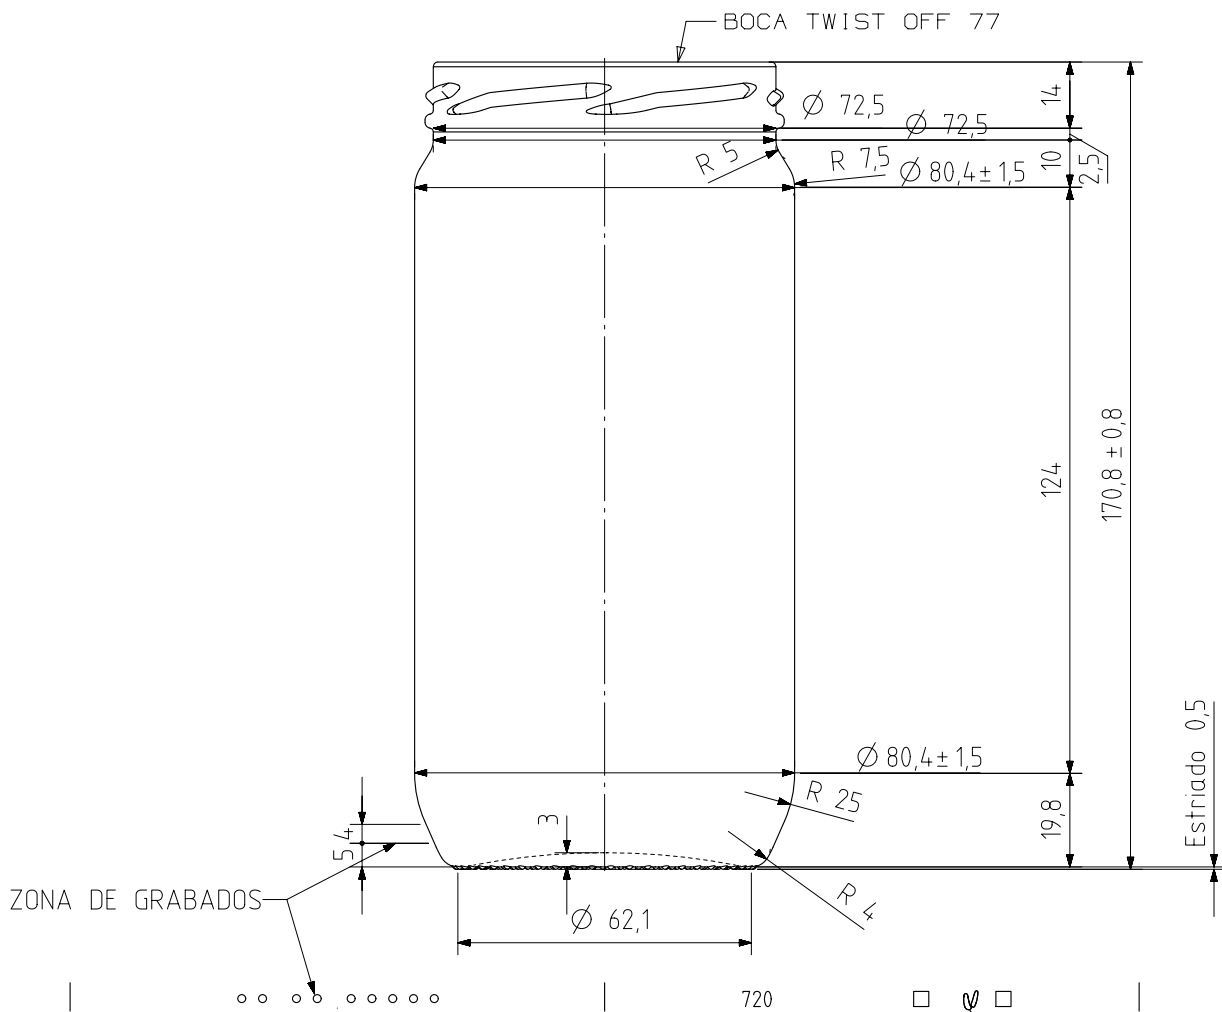

## VCR 720

Características del producto:

<b>Código</b>	1270/355
<b>Capacidad</b>	720 ml
<b>Boca</b>	TWIST OFF 77
<b>Colores</b>	
<b>Peso</b>	270 gr
<b>Altura total</b>	170.80 mm
<b>Diámetro</b>	80.40 mm
<b>Palé</b>	1.176 unidades

VISTA DEL FONDO

				Peso aprox 270 gr	Dibujado J. Arandia
5	Renombrada Boca 55 como 355	13-10-17	JAU	Capacidad n llenado 720 cc± a0 mm	Conforme
4	Modificacion de talon.	09/04/10	AMC	Capacidad a verter: 720 cc± 10	Fecha: 13-10-17
3	Se modifica hombro y talon.	17-07-09	AMC	Recipiente medida NO	Escalas: 1/1
2	Se cambia la denominacion.	04-09-07	EAM	Resistencia choque térmico: 42 °C	TARRO VCR 720
1	El estriado era de uñas.	15-02-07	EAM	Cámara expansión: ,0 %	
Ref	Modificación	Fecha	Firma	Carbonatación: 0,0 Vol CO2 máx	Conforme cliente
Este plano es propiedad de Vidrala y no puede ser reproducido ni comunicado sin nuestro permiso. Las cotas no toleradas son aproximadas 7/8%.				Angulo de volcado: 25,4 °	Firma Fecha
				Modelo: 1270/355	Anula: 6555-4
					CAD: 6555-5.prt