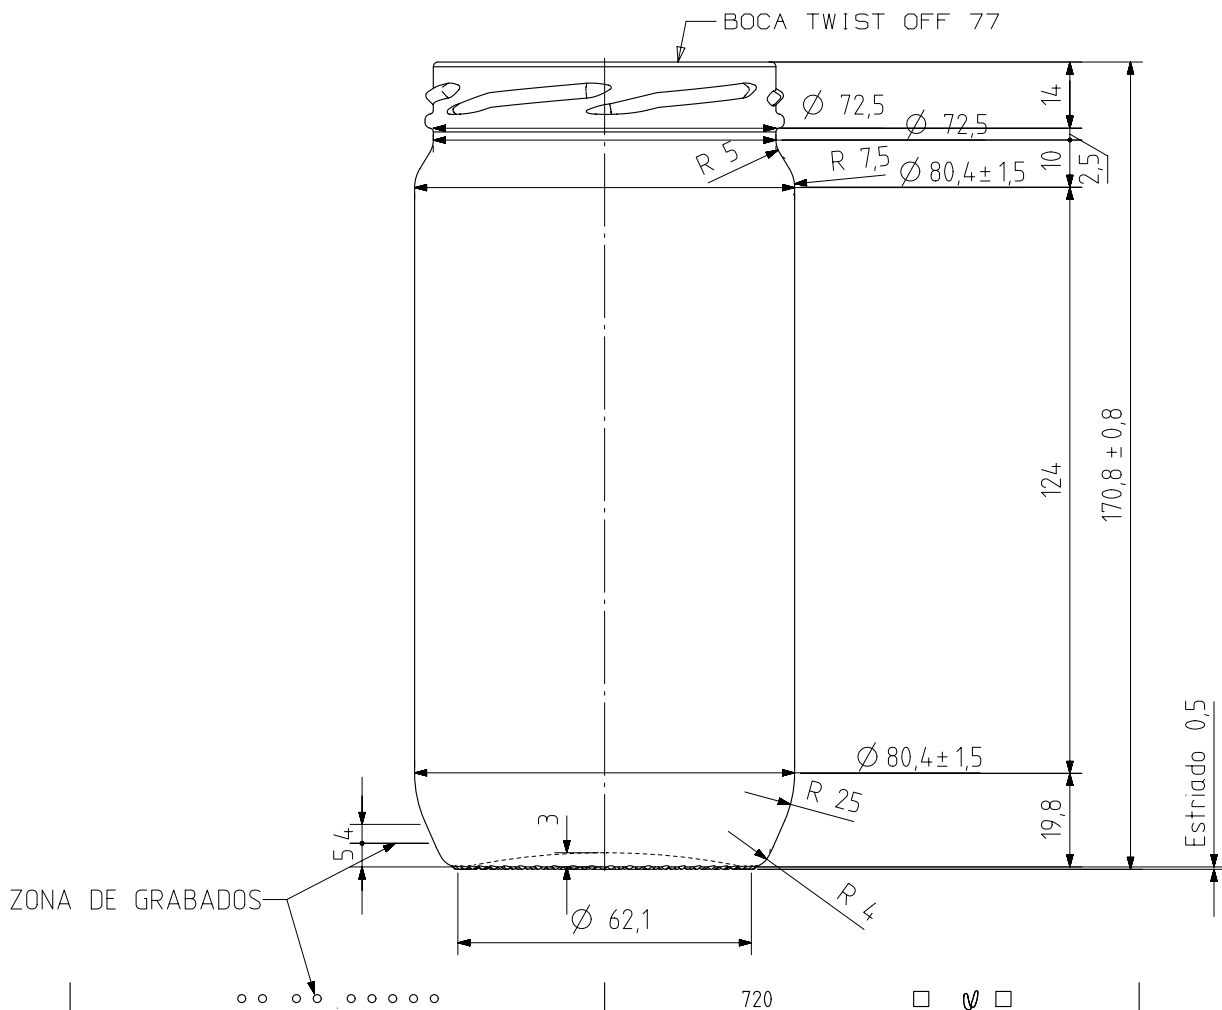

1 Quai du Président Wilson,
33130 Bordeaux, Francia
Tel. +33 5 56 20 59 89
commercial.france@vidrala.com

VCR 720

Características del producto:

Código	1270/355
Capacidad	720 ml
Boca	TWIST OFF 77
Colores	<input type="radio"/>
Peso	270 gr
Altura total	170.80 mm
Diámetro	80.40 mm
Palé	1.176 unidades

VISTA DEL FONDO

				Peso aprox 270 gr	Dibujado J. Arandia
5	Renombrada Boca 55 como 355	13-10-17	JAU	Capacidad n llenado 720 cc±	Conforme
4	Modificacion de talon.	09/04/10	AMC	Capacidad a verter: 720 cc± 10	Fecha: 13-10-17
3	Se modifica hombro y talon.	17-07-09	AMC	Recipiente medida NO	Escalas: 1/1
2	Se cambia la denominacion.	04-09-07	EAM	Resistencia choque térmico: 42 °C	N°Plano: 6555-5
1	El estriado era de uñas.	15-02-07	EAM	Cámara expansión: ,0 %	
Ref	Modificación	Fecha	Firma	Carbonatación: 0,0 Vol CO2 máx	TARRO VCR 720
Este plano es propiedad de Vidrala y no puede ser reproducido ni comunicado sin nuestro permiso. Las cotas no toleradas son aproximadas 7/8%.				Angulo de volcado: 25,4 °	
					Modelo: 1270/355
					Anula: 6555-4 CAD: 6555-5.prt