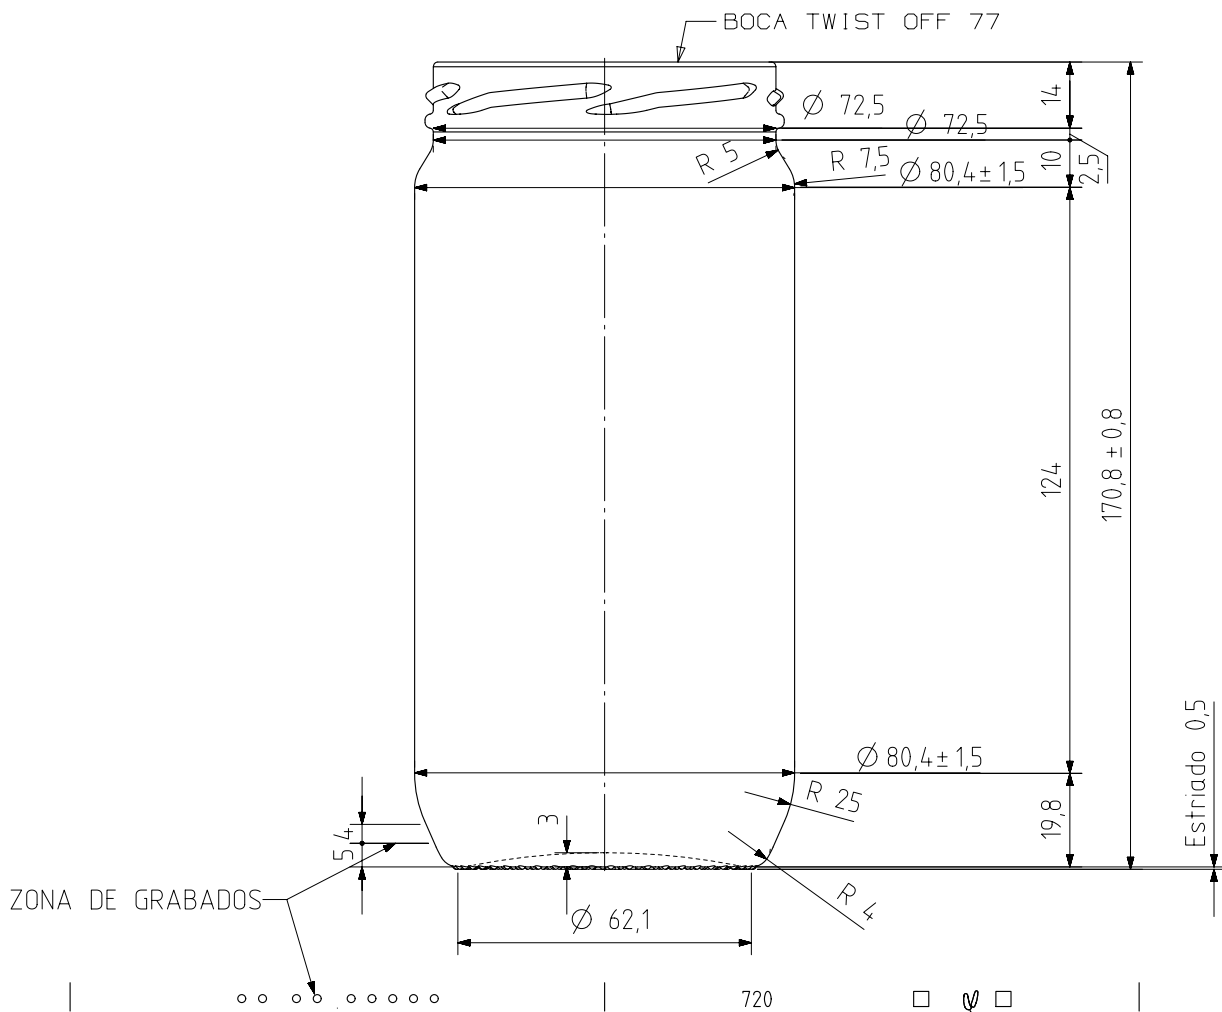

## VCR 720

Características del producto:

<b>Código</b>	1270/355
<b>Capacidad</b>	720 ml
<b>Boca</b>	TWIST OFF 77
<b>Colores</b>	
<b>Peso</b>	270 gr
<b>Altura total</b>	170.80 mm
<b>Diámetro</b>	80.40 mm
<b>Palé</b>	1.176 unidades

VISTA DEL FONDO

				Peso aprox 270 gr	Dibujado J. Arandia
5	Renombrada Boca 55 como 355	13-10-17	JAU	Capacidad n llenado 720 cc± a0 mm	Conforme
4	Modificacion de talon.	09/04/10	AMC	Capacidad a verter: 720 cc± 10	Fecha: 13-10-17
3	Se modifica hombro y talon.	17-07-09	AMC	Recipiente medida NO	Escalas: 1/1
2	Se cambia la denominacion.	04-09-07	EAM	Resistencia choque térmico: 42 °C	N°Plano: 6555-5
1	El estriado era de uñas.	15-02-07	EAM	Cámara expansión: ,0 %	
Ref	Modificación	Fecha	Firma	Carbonatación: 0,0 Vol CO2 máx	TARRO VCR 720
Este plano es propiedad de Vidrala y no puede ser reproducido ni comunicado sin nuestro permiso. Las cotas no toleradas son aproximadas 7/8%.				Angulo de volcado: 25,4 °	
					Modelo: 1270/355
					Anula: 6555-4   CAD: 6555-5.prt