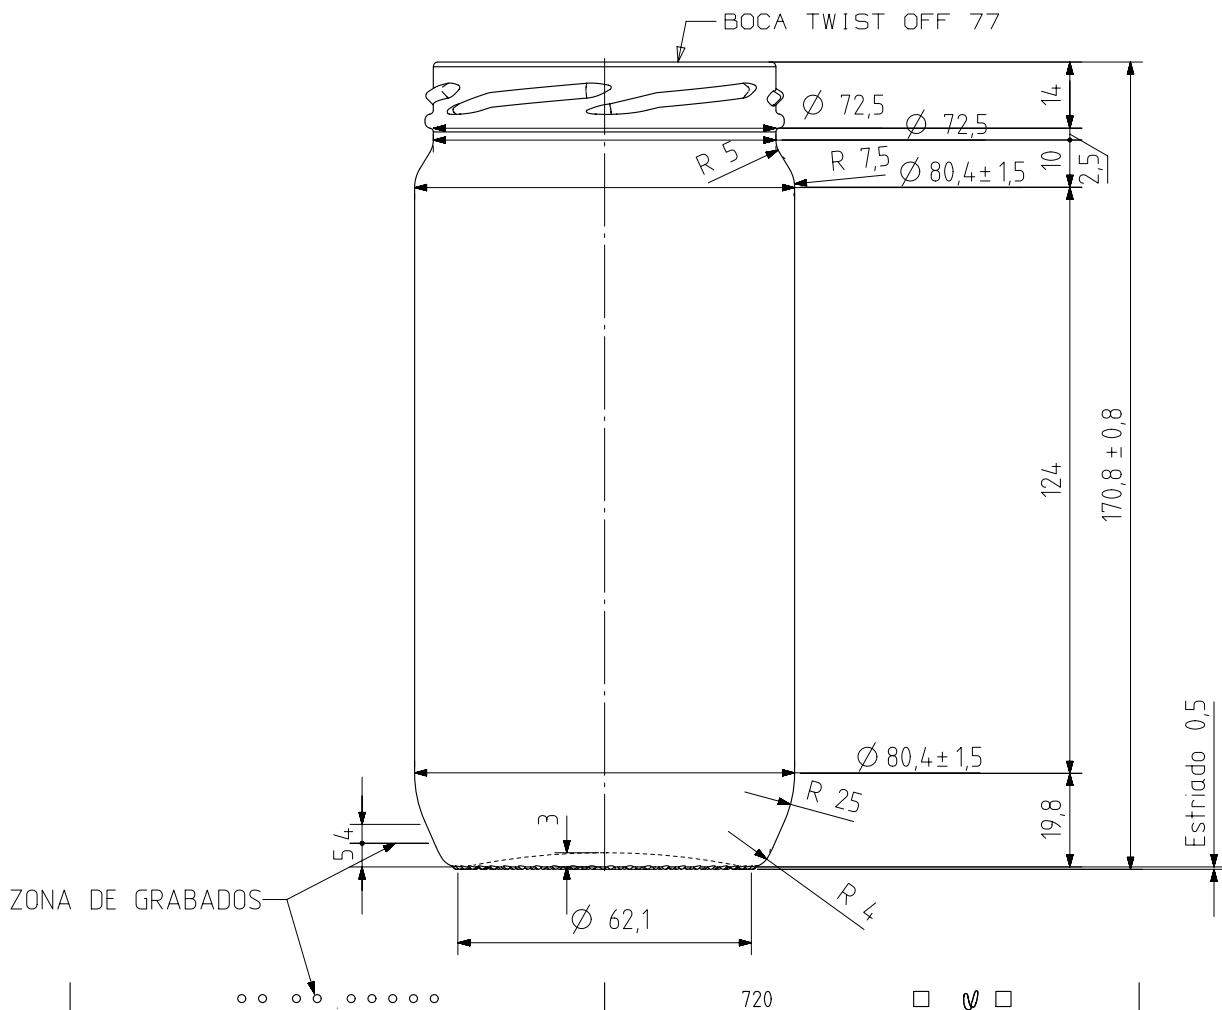

VCR 720

Características do produto

Código	1270/355
Capacidade	720 ml
Boca	TWIST OFF 77
Cores	
Peso	270 gr
Altura Total	170.80 mm
Diâmetro	80.40 mm
Paquete	1.176 Unidades

VISTA DEL FONDO

				Peso aprox 270 gr	Dibujado J. Arandia
5	Renombrada Boca 55 como 355	13-10-17	JAU	Capacidad n llenado 720 cc±	Conforme
4	Modificacion de talon.	09/04/10	AMC	Capacidad a verter: 720 cc± 10	Fecha: 13-10-17
3	Se modifica hombro y talon.	17-07-09	AMC	Recipiente medida NO	Escalas: 1/1
2	Se cambia la denominacion.	04-09-07	EAM	Resistencia choque térmico: 42 °C	N°Plano: 6555-5
1	El estriado era de uñas.	15-02-07	EAM	Cámara expansión: ,0 %	
Ref	Modificación	Fecha	Firma	Carbonatación: 0,0 Vol CO2 máx	TARRO VCR 720
Este plano es propiedad de Vidrala y no puede ser reproducido ni comunicado sin nuestro permiso. Las cotas no toleradas son aproximadas 7/8%.				Angulo de volcado: 25,4 °	
					Modelo: 1270/355
					Anula: 6555-4 CAD: 6555-5.prt