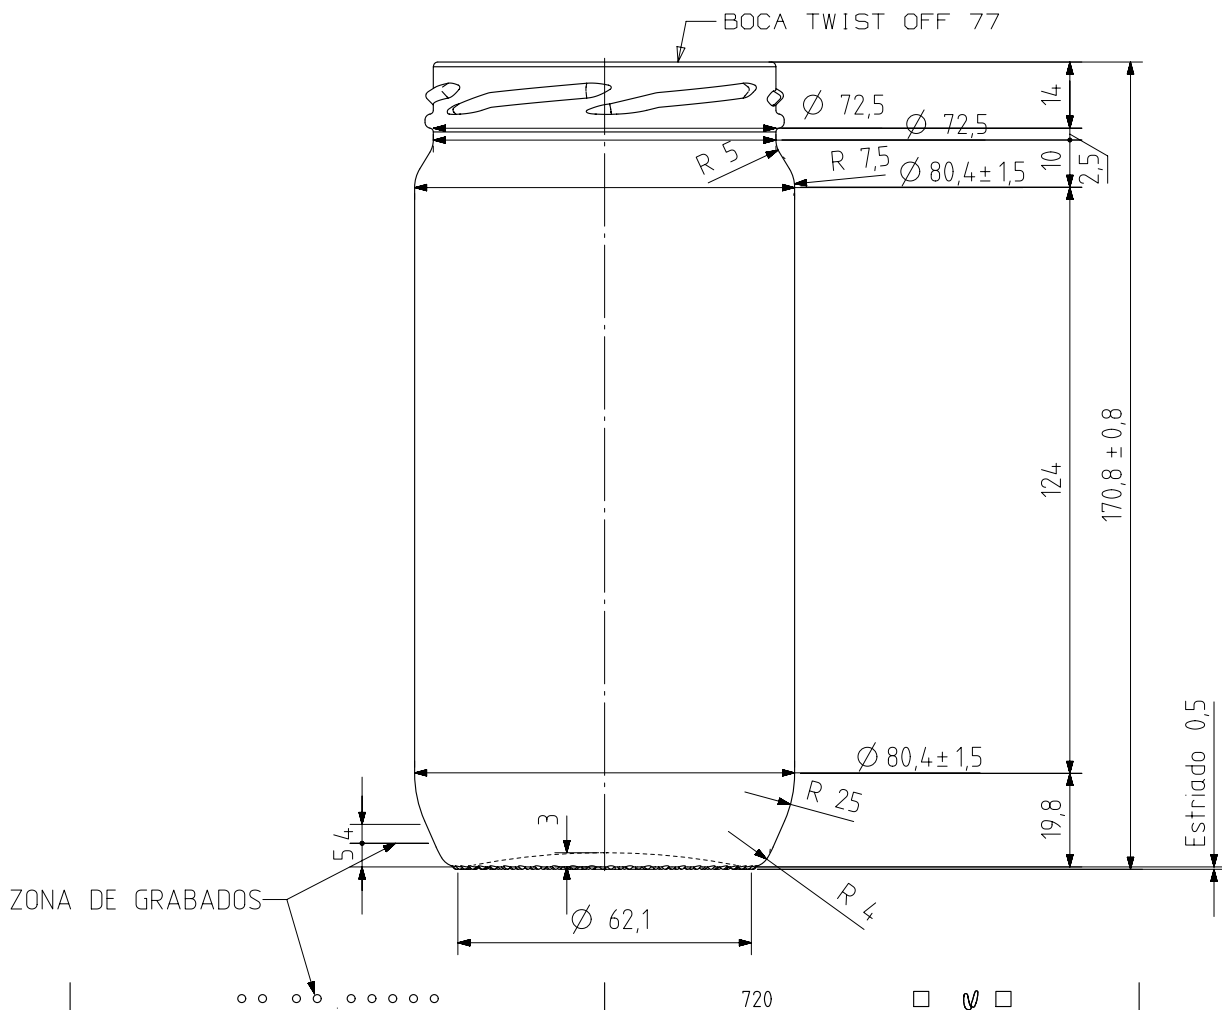

1 Quai du Président Wilson,
33130 Bordeaux, Francia
Tel. +33 5 56 20 59 89
commercial.france@vidrala.com

VCR 720

Características do produto

Código	1270/355
Capacidade	720 ml
Boca	TWIST OFF 77
Cores	
Peso	270 gr
Altura Total	170.80 mm
Diâmetro	80.40 mm
Paquete	1.176 Unidades

VISTA DEL FONDO

				Peso aprox 270 gr	Dibujado J. Arandia
5	Renombrada Boca 55 como 355	13-10-17	JAU	Capacidad n llenado 720 cc± a0 mm	Conforme
4	Modificacion de talon.	09/04/10	AMC	Capacidad a verter: 720 cc± 10	Fecha: 13-10-17
3	Se modifica hombro y talon.	17-07-09	AMC	Recipiente medida NO	Escalas: 1/1
2	Se cambia la denominacion.	04-09-07	EAM	Resistencia choque térmico: 42 °C	N°Plano: 6555-5
1	El estriado era de uñas.	15-02-07	EAM	Cámara expansión: ,0 %	
Ref	Modificación	Fecha	Firma	Carbonatación: 0,0 Vol CO2 máx	TARRO VCR 720
Este plano es propiedad de Vidrala y no puede ser reproducido ni comunicado sin nuestro permiso. Las cotas no toleradas son aproximadas 7/8%.				Angulo de volcado: 25,4 °	
					Modelo: 1270/355
					Anula: 6555-4 CAD: 6555-5.prt