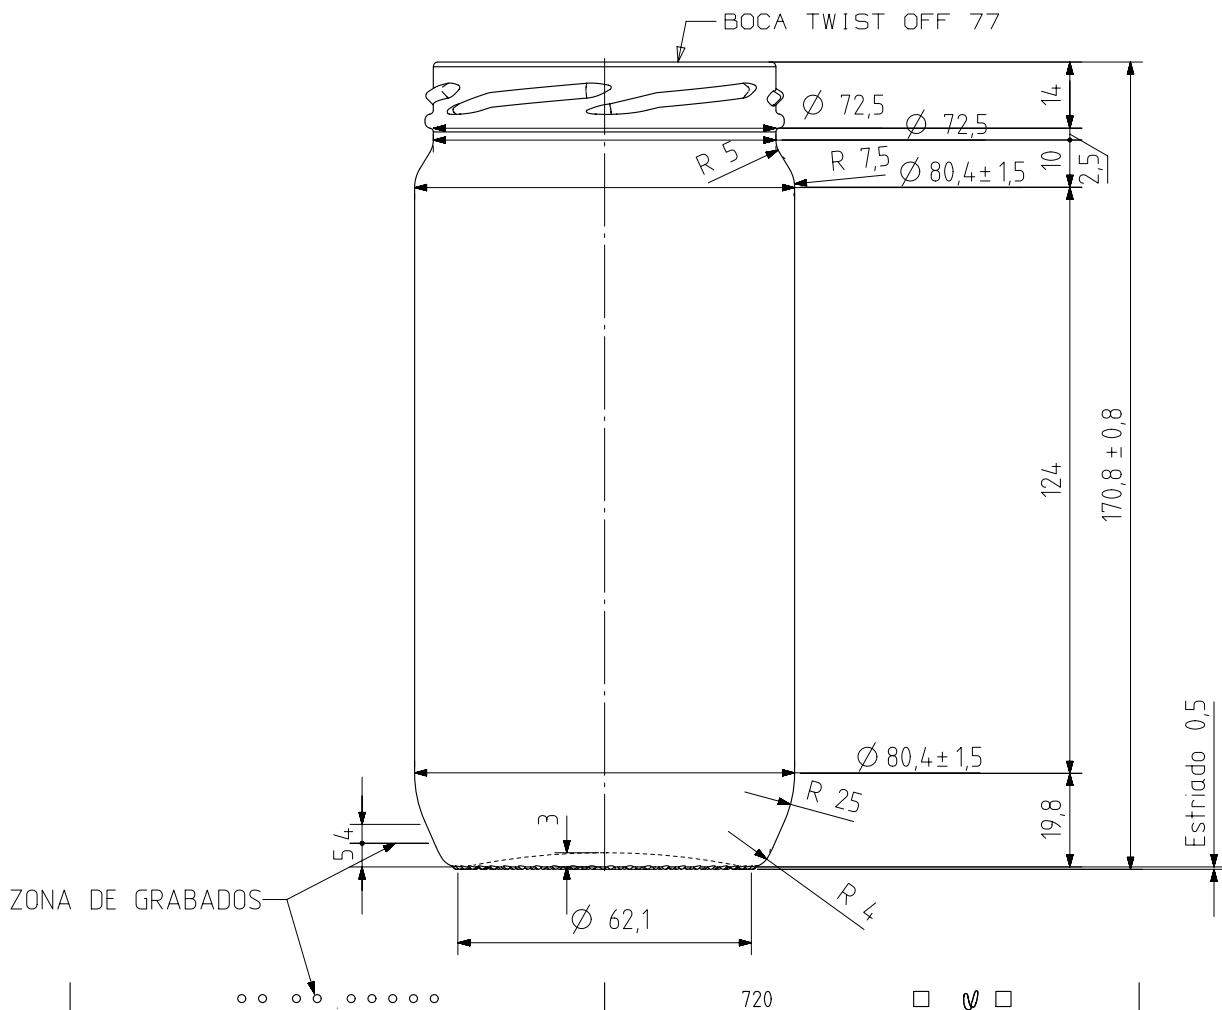

1 Quai du Président Wilson,
33130 Bordeaux, Francia
Tel. +33 5 56 20 59 89
commercial.france@vidrala.com

VCR 720

Características do produto

Código	1270/355
Capacidade	720 ml
Boca	TWIST OFF 77
Cores	
Peso	270 gr
Altura Total	170.80 mm
Diâmetro	80.40 mm
Paquete	1.176 Unidades

□ Ø □
 N°MOLDE
 ANAGRAMA
 AÑO FABRICACIÓN

VISTA DEL FONDO

				Peso aprox 270 gr	Dibujado J. Arandia
5	Renombrada Boca 55 como 355	13-10-17	JAU	Capacidad n llenado 720 cc± a0 mm	Conforme
4	Modificacion de talon.	09/04/10	AMC	Capacidad a verter: 720 cc± 10	Fecha: 13-10-17
3	Se modifica hombro y talon.	17-07-09	AMC	Recipiente medida NO	Escalas: 1/1
2	Se cambia la denominacion.	04-09-07	EAM	Resistencia choque térmico: 42 °C	N°Plano: 6555-5
1	El estriado era de uñas.	15-02-07	EAM	Cámara expansión: ,0 %	
Ref	Modificación	Fecha	Firma	Carbonatación: 0,0 Vol CO2 máx	TARRO VCR 720
Este plano es propiedad de Vidrala y no puede ser reproducido ni comunicado sin nuestro permiso. Las cotas no toleradas son aproximadas 7/8%.				Angulo de volcado: 25,4 °	
					Modelo: 1270/355
					Anula: 6555-4 CAD: 6555-5.prt