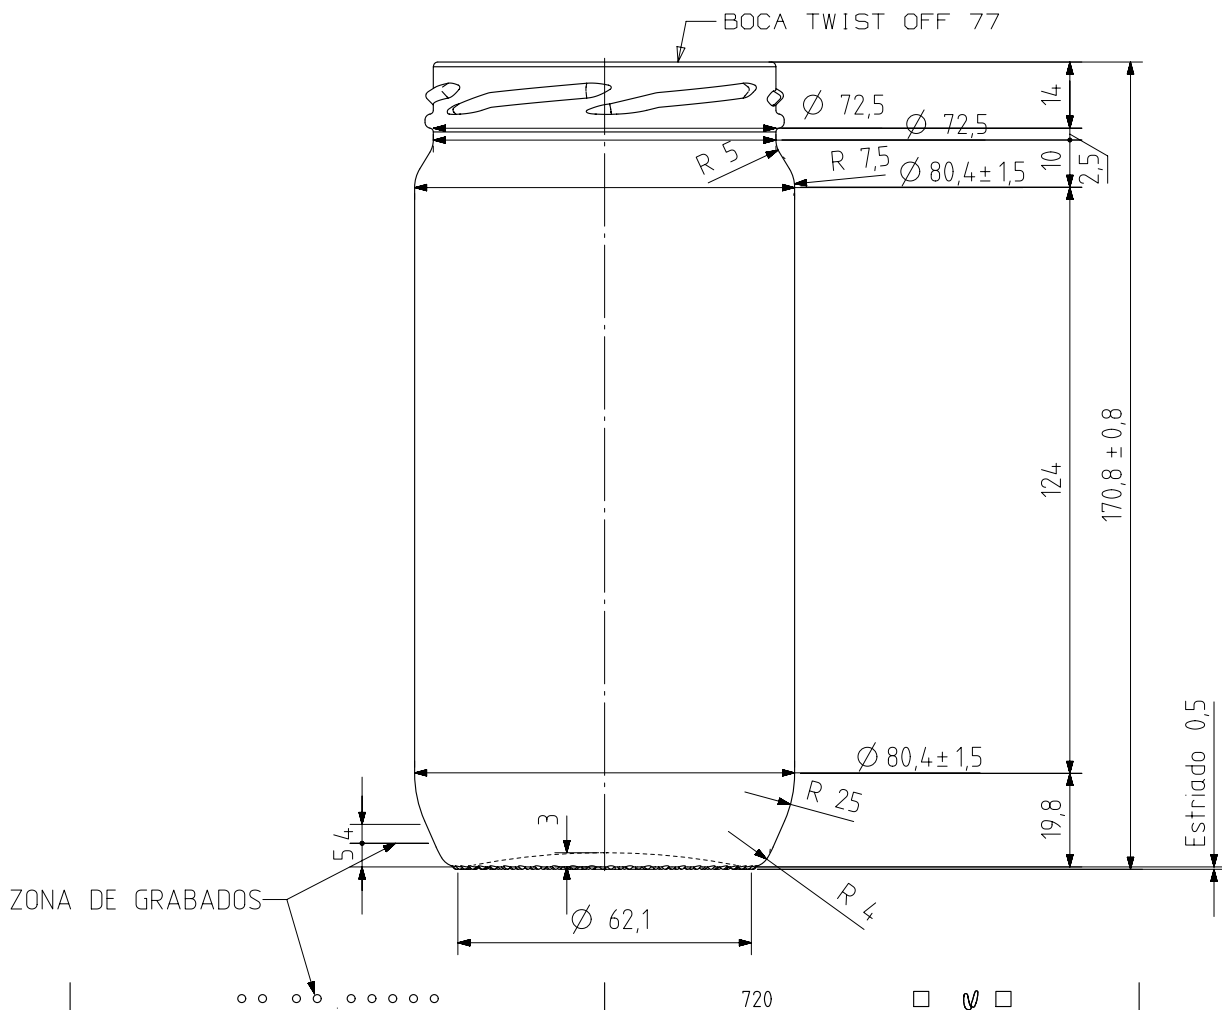

## VCR 720

### Características do produto

<b>Código</b>	1270/355
<b>Capacidade</b>	720 ml
<b>Boca</b>	TWIST OFF 77
<b>Cores</b>	
<b>Peso</b>	270 gr
<b>Altura Total</b>	170.80 mm
<b>Diâmetro</b>	80.40 mm
<b>Paquete</b>	1.176 Unidades

VISTA DEL FONDO

				Peso aprox 270 gr	Dibujado J. Arandia
5	Renombrada Boca 55 como 355	13-10-17	JAU	Capacidad n llenado 720 cc±	a0 mm Conforme
4	Modificacion de talon.	09/04/10	AMC	Capacidad a verter: 720 cc± 10	Fecha: 13-10-17
3	Se modifica hombro y talon.	17-07-09	AMC	Recipiente medida NO	Escalas: 1/1 N°Plano: 6555-5
2	Se cambia la denominacion.	04-09-07	EAM	Resistencia choque térmico: 42 °C	TARRO VCR 720
1	El estriado era de uñas.	15-02-07	EAM	Cámara expansión: ,0 %	
Ref	Modificación	Fecha	Firma	Carbonatación: 0,0 Vol CO2 máx	Conforme cliente
Este plano es propiedad de Vidrala y no puede ser reproducido ni comunicado sin nuestro permiso. Las cotas no toleradas son aproximadas 7/8%.				Angulo de volcado: 25,4 °	Firma Fecha
				Modelo: 1270/355	Anula: 6555-4 CAD: 6555-5.prt