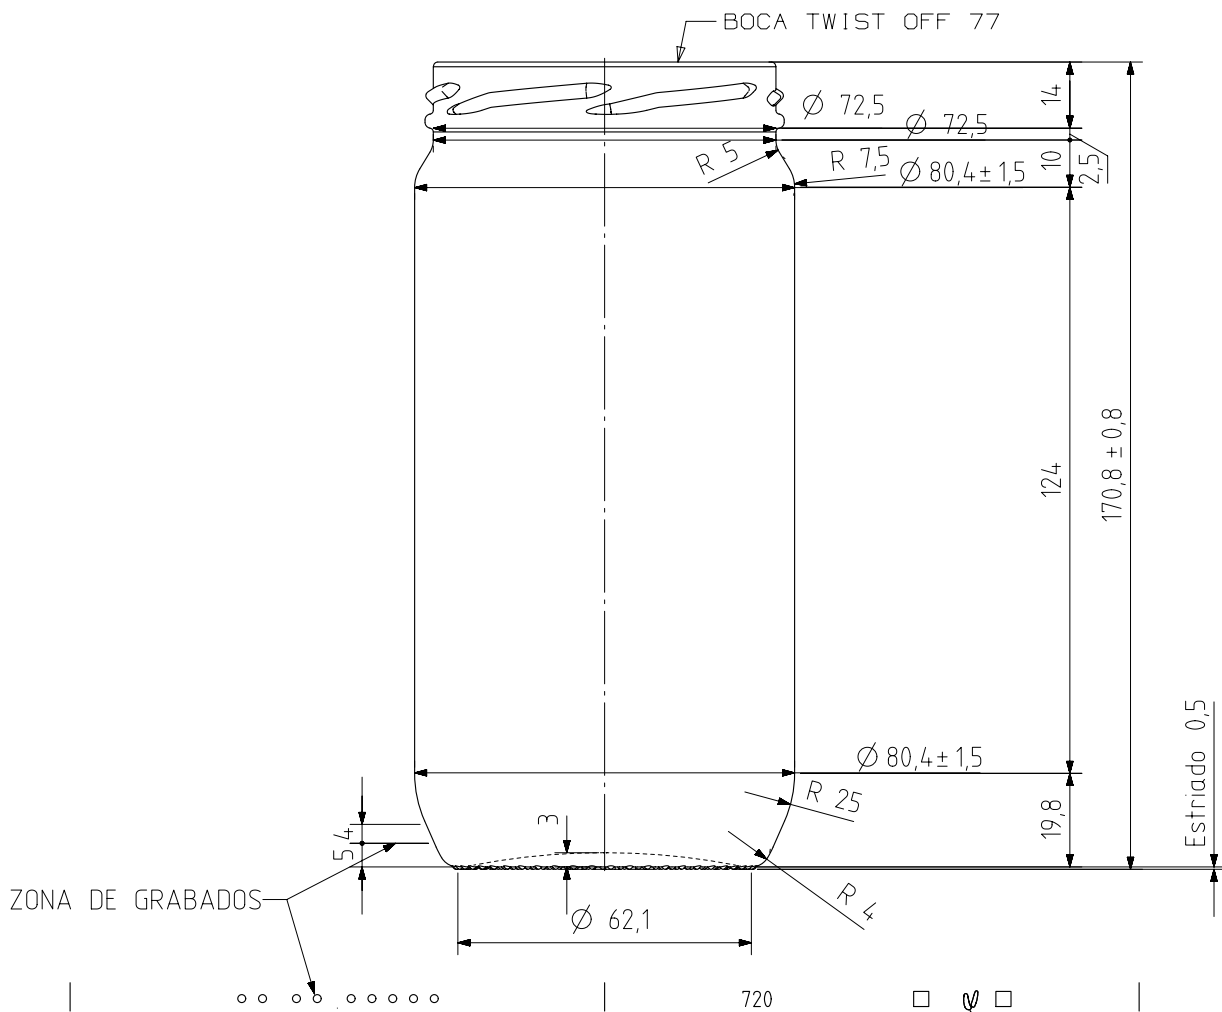

## VCR 720

### Características do produto

<b>Código</b>	1270/355
<b>Capacidade</b>	720 ml
<b>Boca</b>	TWIST OFF 77
<b>Cores</b>	
<b>Peso</b>	270 gr
<b>Altura Total</b>	170.80 mm
<b>Diâmetro</b>	80.40 mm
<b>Paquete</b>	1.176 Unidades

VISTA DEL FONDO

				Peso aprox 270 gr	Dibujado J. Arandia
5	Renombrada Boca 55 como 355	13-10-17	JAU	Capacidad n llenado 720 cc±	Conforme
4	Modificacion de talon.	09/04/10	AMC	Capacidad a verter: 720 cc± 10	Fecha: 13-10-17
3	Se modifica hombro y talon.	17-07-09	AMC	Recipiente medida NO	Escalas: 1/1
2	Se cambia la denominacion.	04-09-07	EAM	Resistencia choque térmico: 42 °C	N°Plano: 6555-5
1	El estriado era de uñas.	15-02-07	EAM	Cámara expansión: ,0 %	
Ref	Modificación	Fecha	Firma	Carbonatación: 0,0 Vol CO2 máx	TARRO VCR 720
Este plano es propiedad de Vidrala y no puede ser reproducido ni comunicado sin nuestro permiso. Las cotas no toleradas son aproximadas 7/8%.				Angulo de volcado: 25,4 °	
					Modelo: 1270/355
					Anula: 6555-4   CAD: 6555-5.prt