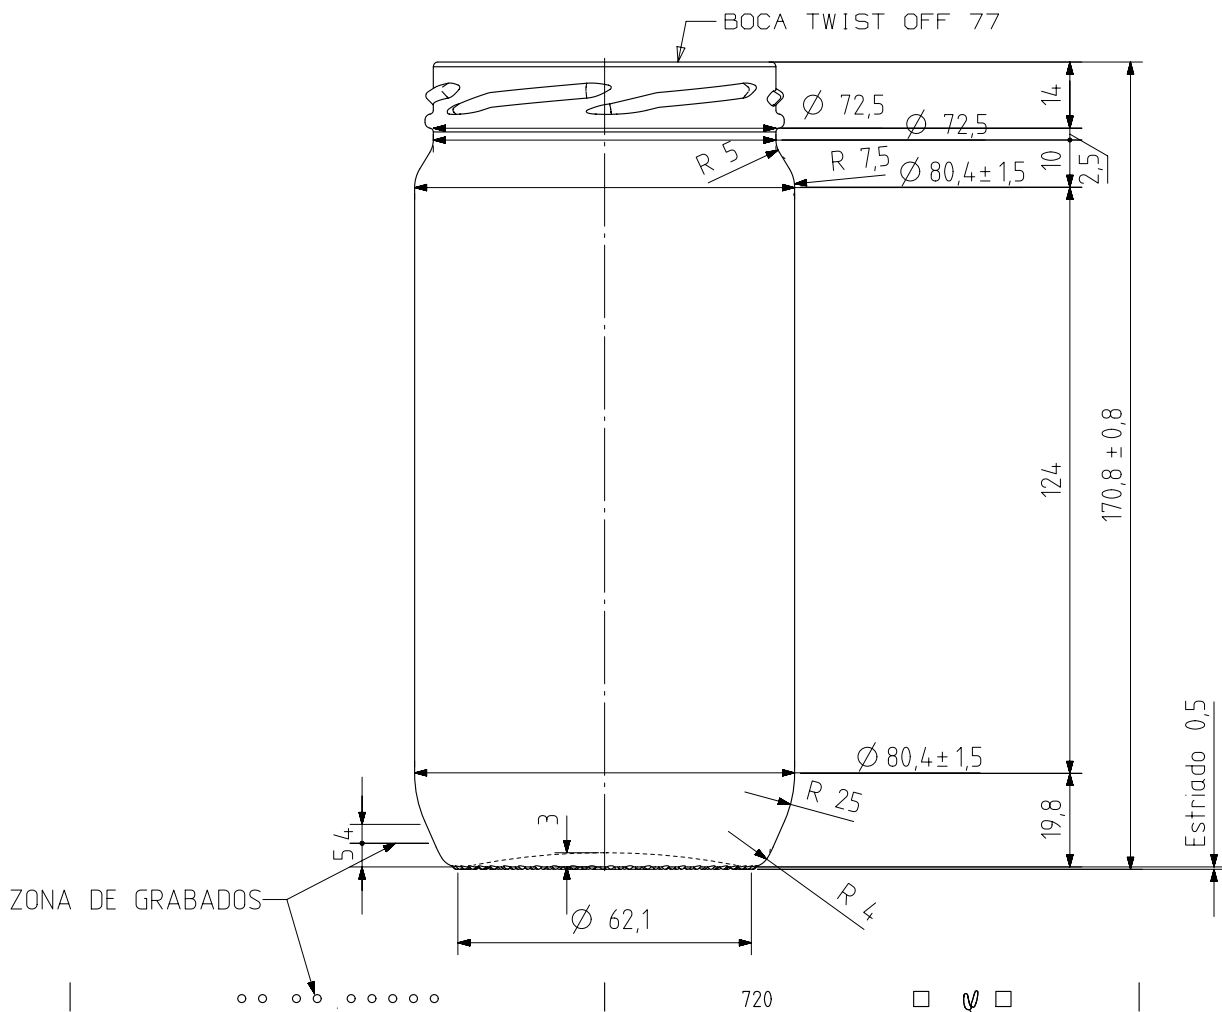

## VCR 720

### Caractéristiques du produit

<b>Code</b>	1270/355
<b>Capacité</b>	720 ml
<b>Bague</b>	TWIST OFF 77
<b>Couleurs</b>	
<b>Poids</b>	270 gr
<b>Hauteur totale</b>	170.80 mm
<b>Diamètre</b>	80.40 mm
<b>Palette</b>	1.176 Unités

VISTA DEL FONDO

				Peso aprox 270 gr	Dibujado J. Arandia
5	Renombrada Boca 55 como 355	13-10-17	JAU	Capacidad n llenado 720 cc± a0 mm	Conforme
4	Modificacion de talon.	09/04/10	AMC	Capacidad a verter: 720 cc± 10	Fecha: 13-10-17
3	Se modifica hombro y talon.	17-07-09	AMC	Recipiente medida NO	Escalas: 1/1
2	Se cambia la denominacion.	04-09-07	EAM	Resistencia choque térmico: 42 °C	TARRO VCR 720
1	El estriado era de uñas.	15-02-07	EAM	Cámara expansión: ,0 %	
Ref	Modificación	Fecha	Firma	Carbonatación: 0,0 Vol CO2 máx	Conforme cliente
Este plano es propiedad de Vidrala y no puede ser reproducido ni comunicado sin nuestro permiso. Las cotas no toleradas son aproximadas 7/8%.				Angulo de volcado: 25,4 °	Firma Fecha
				Modelo: 1270/355	Anula: 6555-4
					CAD: 6555-5.prt