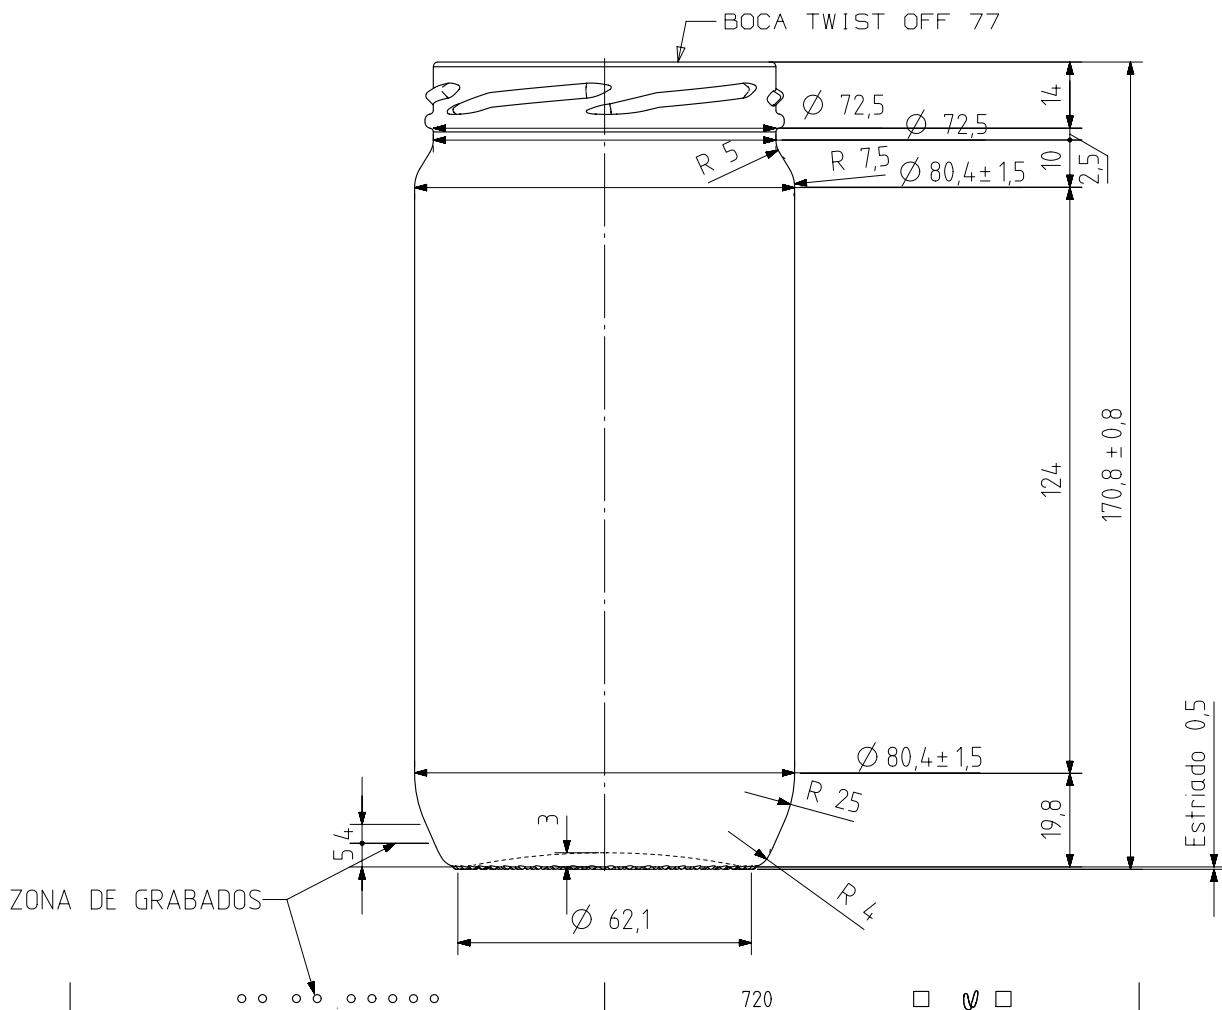

1 Quai du Président Wilson,
33130 Bordeaux, Francia
Tel. +33 5 56 20 59 89
commercial.france@vidrala.com

VCR 720

Caractéristiques du produit

Code	1270/355
Capacité	720 ml
Bague	TWIST OFF 77
Couleurs	
Poids	270 gr
Hauteur totale	170.80 mm
Diamètre	80.40 mm
Palette	1.176 Unités

VISTA DEL FONDO

				Peso aprox 270 gr	Dibujado J. Arandía
5	Renombrada Boca 55 como 355	13-10-17	JAU	Capacidad n llenado 720 cc± a0 mm	Conforme
4	Modificación de talon.	09/04/10	AMC	Capacidad a verter: 720 cc± 10	Fecha: 13-10-17
3	Se modifica hombro y talon.	17-07-09	AMC	Recipiente medida NO	Escalas: 1/1
2	Se cambia la denominación.	04-09-07	EAM	Resistencia choque térmico: 42 °C	N°Plano: 6555-5
1	El estriado era de uñas.	15-02-07	EAM	Cámara expansión: ,0 %	
Ref	Modificación	Fecha	Firma	Carbonatación: 0,0 Vol CO2 máx	TARRO VCR 720
Este plano es propiedad de Vidrala y no puede ser reproducido ni copiado sin nuestro permiso. Las cotas no toleradas son aproximadas 7/8%.				Angulo de volcado: 25,4 °	
					Modelo: 1270/355
					Anula: 6555-4 CAD: 6555-5.prt