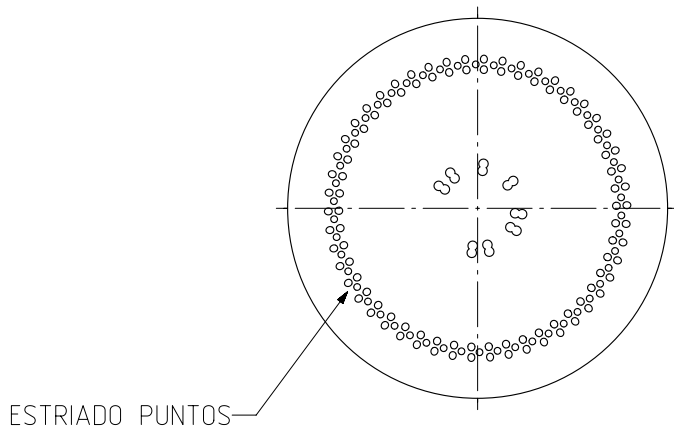

### Caractéristiques du produit

<b>Code</b>	1270/355
<b>Capacité</b>	720 ml
<b>Bague</b>	TWIST OFF 77
<b>Couleurs</b>	
<b>Poids</b>	270 gr
<b>Hauteur totale</b>	170.80 mm
<b>Diamètre</b>	80.40 mm
<b>Palette</b>	1.176 Unités

□ Ø □  
 N°MOLDE  
 ANAGRAMA  
 AÑO FABRICACIÓN

VISTA DEL FONDO

				Peso aprox 270 gr	Dibujado J. Arandia
5	Renombrada Boca 55 como 355	13-10-17	JAU	Capacidad n llenado 720 cc± a0 mm	Conforme
4	Modificacion de talon.	09/04/10	AMC	Capacidad a verter: 720 cc± 10	Fecha: 13-10-17
3	Se modifica hombro y talon.	17-07-09	AMC	Recipiente medida NO	Escalas: 1/1
2	Se cambia la denominacion.	04-09-07	EAM	Resistencia choque térmico: 42 °C	N°Plano: 6555-5
1	El estriado era de uñas.	15-02-07	EAM	Cámara expansión: ,0 %	
Ref	Modificación	Fecha	Firma	Carbonatación: 0,0 Vol CO2 máx	TARRO VCR 720
Este plano es propiedad de Vidrala y no puede ser reproducido ni comunicado sin nuestro permiso. Las cotas no toleradas son aproximadas 7/8%.				Angulo de volcado: 25,4 °	
					Modelo: 1270/355
					Anula: 6555-4   CAD: 6555-5.prt