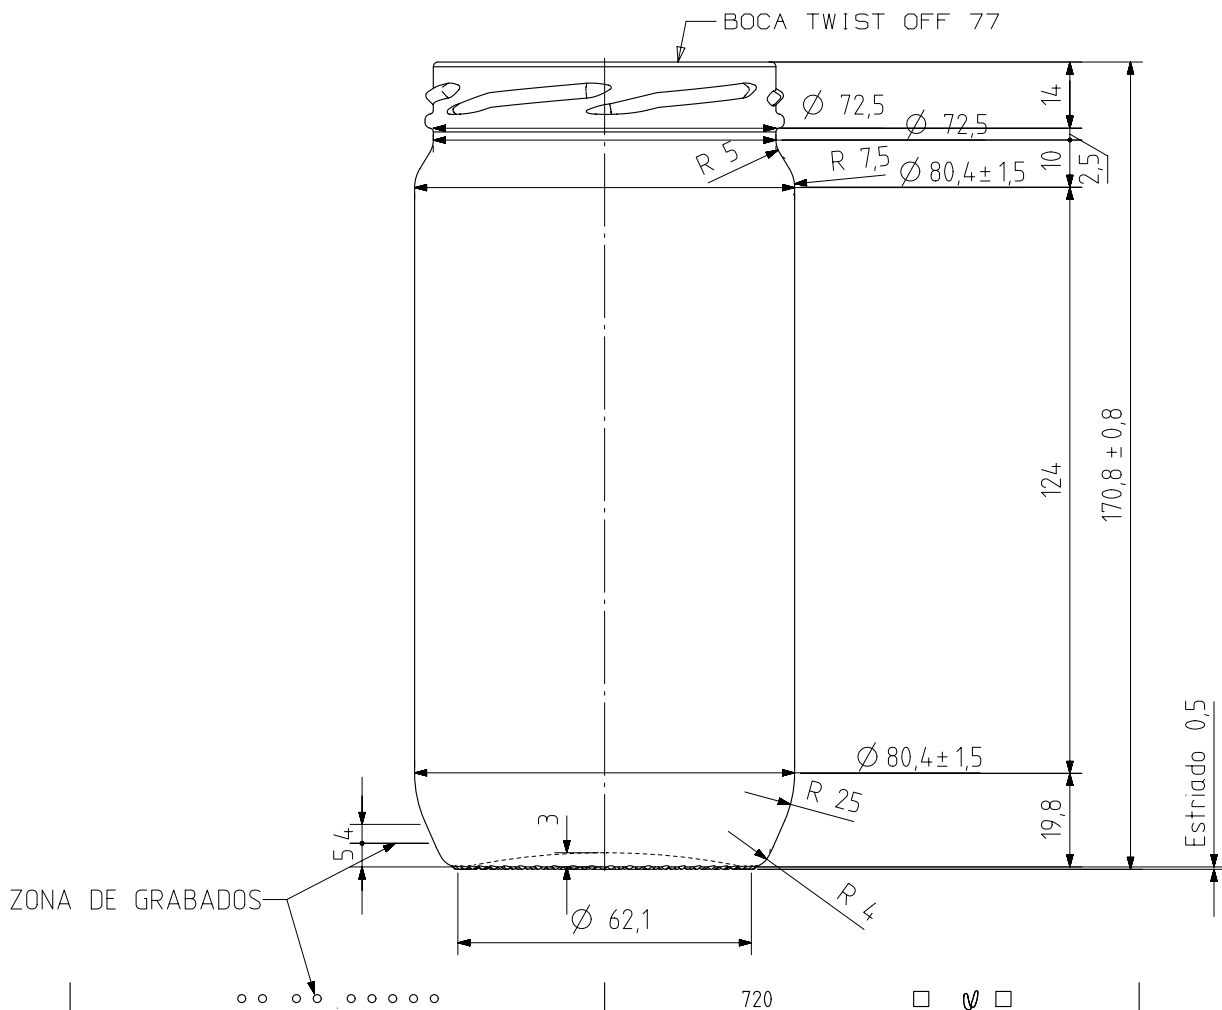

## VCR 720

### Caractéristiques du produit

<b>Code</b>	1270/355
<b>Capacité</b>	720 ml
<b>Bague</b>	TWIST OFF 77
<b>Couleurs</b>	
<b>Poids</b>	270 gr
<b>Hauteur totale</b>	170.80 mm
<b>Diamètre</b>	80.40 mm
<b>Palette</b>	1.176 Unités

□ Ø □  
 N°MOLDE  
 ANAGRAMA  
 AÑO FABRICACIÓN

VISTA DEL FONDO

				Peso aprox 270 gr	Dibujado J. Arandia
5	Renombrada Boca 55 como 355	13-10-17	JAU	Capacidad n llenado 720 cc± a0 mm	Conforme
4	Modificacion de talon.	09/04/10	AMC	Capacidad a verter: 720 cc± 10	Fecha: 13-10-17
3	Se modifica hombro y talon.	17-07-09	AMC	Recipiente medida NO	Escalas: 1/1
2	Se cambia la denominacion.	04-09-07	EAM	Resistencia choque térmico: 42 °C	N°Plano: 6555-5
1	El estriado era de uñas.	15-02-07	EAM	Cámara expansión: ,0 %	
Ref	Modificación	Fecha	Firma	Carbonatación: 0,0 Vol CO2 máx	TARRO VCR 720
Este plano es propiedad de Vidrala y no puede ser reproducido ni comunicado sin nuestro permiso. Las cotas no toleradas son aproximadas 7/8%.				Angulo de volcado: 25,4 °	
					Modelo: 1270/355
					Anula: 6555-4   CAD: 6555-5.prt